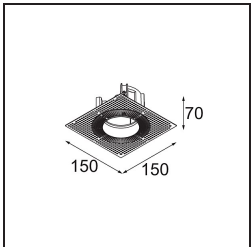

Thimble Recessed 74 1x IP55 LED 3000K Medium DE Gold Brushed Anodised

Specifications

| | |
|--|---|
| Material | 11620142 |
| Tipo de fuente de luz | LED |
| Tipo de LED | BRIDGELUX V6 HD G7 |
| Tecnología LED | COB LED |
| CRI | Min. 90 |
| Temperatura del color | 3000K |
| Vida Útil | L80B10 @50.000 horas |
| Lámpara Incluida | Sí |
| Número de fuentes de luz | 1 |
| Código de flujo CIE | 100 100 100 100 61 |
| Binning (SDCM) | 2 |
| Dirección de la luz | Directo |
| Óptica | Lente |
| Ángulo de Apertura medido (°) | 30,0 |
| Voltaje de entrada | Driver de corriente constante requerido |
| Clasificación eléctrica | III |
| Clasificación del IP | 55 |
| Clasificación de hilo incandescente (°C) | 960 |
| Interio/Exterior | Interior |
| Aplicación | Techo |
| Montaje | Empotrado |
| Tamaño de corte (mm) | ø70 |
| Profundidad de montaje (mm) | 110,0 |
| Ajustabilidad | Not Applicable |
| Distancia al objeto iluminado (m) | 0,1 |
| Color principal & Acabado principal | Oro, Anodizado cepillado |
| Peso bruto (g) | 254,0 |
| Corriente de accionamiento (mA) | 350 500 |
| Min. forward voltage (Vf) | 14,8 15,2 |
| Max. forward voltage (Vf) | 18,0 18,6 |
| Connected load (W) | 5,7 8,5 |
| Flujo luminoso por lámpara (lm) | 447 602 |
| Eficacia (lm/W) | 78 71 |

11624030 Installation Housing 140x250x100x210

12292630 Gypsum Fibreboard 150x150

11624430 Concrete Ring 70 Standard Installation Housing

11624330 Ring Recessed 70 1x

12292430 Plaster Kit Trimless 150x150 - 70 1x