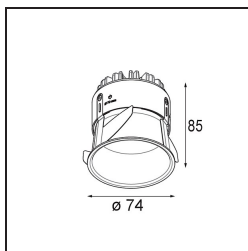

Specifications

Material	11620142
Tipo de fuente de luz	LED
Tipo de LED	BRIDGELUX V6 HD G7
Tecnología LED	COB LED
CRI	Min. 90
Temperatura del color	3000K
Vida Útil	L80B10 @50.000 horas
Lámpara Incluida	Sí
Número de fuentes de luz	1
Código de flujo CIE	100 100 100 100 61
Binning (SDCM)	2
Dirección de la luz	Directo
Óptica	Lente
Ángulo de Apertura medido (°)	30,0
Voltaje de entrada	Driver de corriente constante requerido
Clasificación eléctrica	III
Clasificación del IP	55
Clasificación de hilo incandescente (°C)	960
Interio/Exterior	Interior
Aplicación	Techo
Montaje	Empotrado
Tamaño de corte (mm)	ø70
Profundidad de montaje (mm)	110,0
Ajustabilidad	Not Applicable
Distancia al objeto iluminado (m)	0,1
Color principal & Acabado principal	Oro, Anodizado cepillado
Peso bruto (g)	254,0
Corriente de accionamiento (mA)	350 500
Min. forward voltage (Vf)	14,8 15,2
Max. forward voltage (Vf)	18,0 18,6
Connected load (W)	5,7 8,5
Flujo luminoso por lámpara (lm)	447 602
Eficacia (lm/W)	78 71