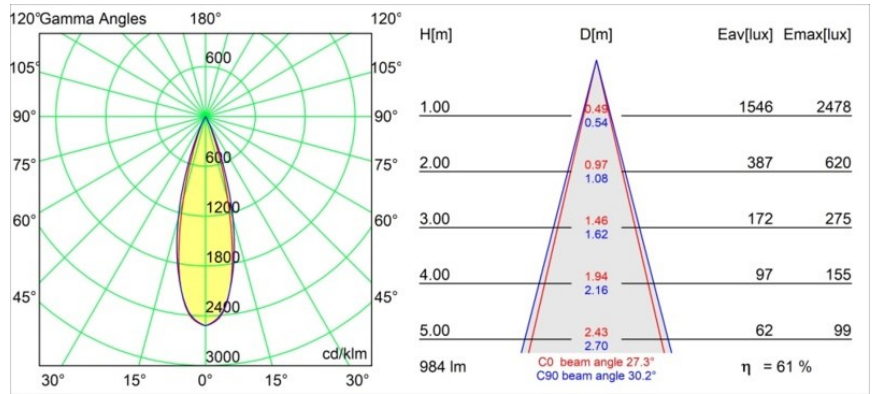

Distribution de Lumière & Schéma de Faisceau