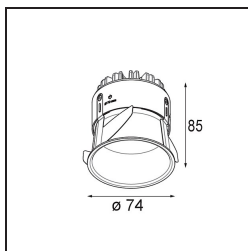

Thimble Recessed 74 1x IP55 LED 3000K Medium DE Champagne Brushed Anodised

Caractéristiques

Design minimaliste, courbes subtiles, couleurs évocatrices, lentilles et LED haute qualité. Avec sa source lumineuse encastrée en profondeur et non éblouissante, la conception épurée et homogène de Thimble fait de lui le choix discret mais cependant sophistiqué pour les espaces résidentiels et hôteliers haut de gamme. Cette applique à l'architecture élégante et polyvalente, éclairant vers le bas, diffuse une lumière avec une forme, une définition et une qualité pures sans attirer toute l'attention à elle.

Matériaux	11620141
Type de Source Lumineuse	LED
Type de LED	BRIDGELUX V6 HD G7
Technologie LED	LED COB
CRI	Min. 90
Température de Couleur	3000K
Durée de Vie	L80B10 à 50 000 heures
Ampoule incluse	Oui
Nombre de Sources Lumineuses	1
Code de flux CIE	100 100 100 100 61
Groupe ment (SDCM)	2
Direction de la Lumière	Bas
Optique	Lentille
Faisceau mesuré (°)	30,0
Tension d'Entrée	Driver à Courant Constant Requis
Classe Électrique	III
Indice de protection IP	55
Essai au fil incandescent (°C)	960
Intérieur/extérieur	Intérieur
Application	Plafond
Montage	Encastré
Taille de découpe (mm)	ø70
Profondeur de montage (mm)	110,0
Ajustabilité	Not Applicable
Distance avec l'Objet Éclairé (m)	0,1
Couleur Principale & Finition Principale	Champagne, Anodisé Brossé
Poids brut (g)	254,0
Courant du driver (mA)	350 500
Min. forward voltage (Vf)	14,8 15,2
Max. forward voltage (Vf)	18,0 18,6
Connected load (W)	5,7 8,5
Flux lumineux par lampe (lm)	449 605
Efficacité (lm/W)	79 71