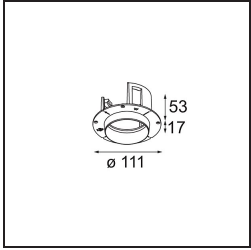

Specifications

Material	11620141
Tipo de fuente de luz	LED
Tipo de LED	BRIDGELUX V6 HD G7
Tecnología LED	COB LED
CRI	Min. 90
Temperatura del color	3000K
Vida Útil	L80B10 @50.000 horas
Lámpara Incluida	Sí
Número de fuentes de luz	1
Código de flujo CIE	100 100 100 100 61
Binning (SDCM)	2
Dirección de la luz	Directo
Óptica	Lente
Ángulo de Apertura medido (°)	30,0
Voltaje de entrada	Driver de corriente constante requerido
Clasificación eléctrica	III
Clasificación del IP	55
Clasificación de hilo incandescente (°C)	960
Interio/Exterior	Interior
Aplicación	Techo
Montaje	Empotrado
Tamaño de corte (mm)	ø70
Profundidad de montaje (mm)	110,0
Ajustabilidad	Not Applicable
Distancia al objeto iluminado (m)	0,1
Color principal & Acabado principal	Champán, Anodizado cepillado
Peso bruto (g)	254,0
Corriente de accionamiento (mA)	350 500
Min. forward voltage (Vf)	14,8 15,2
Max. forward voltage (Vf)	18,0 18,6
Connected load (W)	5,7 8,5
Flujo luminoso por lámpara (lm)	449 605
Eficacia (lm/W)	79 71

Índice de deslumbramiento	0	0
Remark	• 4000K bajo pedido	

TM30 & CRI diagram

Light distribution & beam diagram

Accesorios Instalación

11624030 Installation Housing 140x250x100x210

12292630 Gypsum Fibreboard 150x150