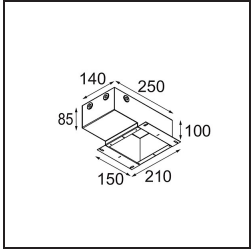

Accesorios Instalación

11624030 Installation Housing 140x250x100x210