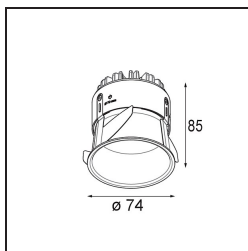

Specifications

Material	11620141
Tipo de fuente de luz	LED
Tipo de LED	BRIDGELUX V6 HD G7
Tecnología LED	COB LED
CRI	Min. 90
Temperatura del color	3000K
Vida Útil	L80B10 @50.000 horas
Lámpara Incluida	Sí
Número de fuentes de luz	1
Código de flujo CIE	100 100 100 100 61
Binning (SDCM)	2
Dirección de la luz	Directo
Óptica	Lente
Ángulo de Apertura medido (°)	30,0
Voltaje de entrada	Driver de corriente constante requerido
Clasificación eléctrica	III
Clasificación del IP	55
Clasificación de hilo incandescente (°C)	960
Interio/Exterior	Interior
Aplicación	Techo
Montaje	Empotrado
Tamaño de corte (mm)	ø70
Profundidad de montaje (mm)	110,0
Ajustabilidad	Not Applicable
Distancia al objeto iluminado (m)	0,1
Color principal & Acabado principal	Champán, Anodizado cepillado
Peso bruto (g)	254,0
Corriente de accionamiento (mA)	350 500
Min. forward voltage (Vf)	14,8 15,2
Max. forward voltage (Vf)	18,0 18,6
Connected load (W)	5,7 8,5
Flujo luminoso por lámpara (lm)	449 605
Eficacia (lm/W)	79 71