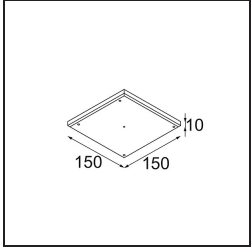

11624030 Installation Housing 140x250x100x210

12292630 Gypsum Fibreboard 150x150