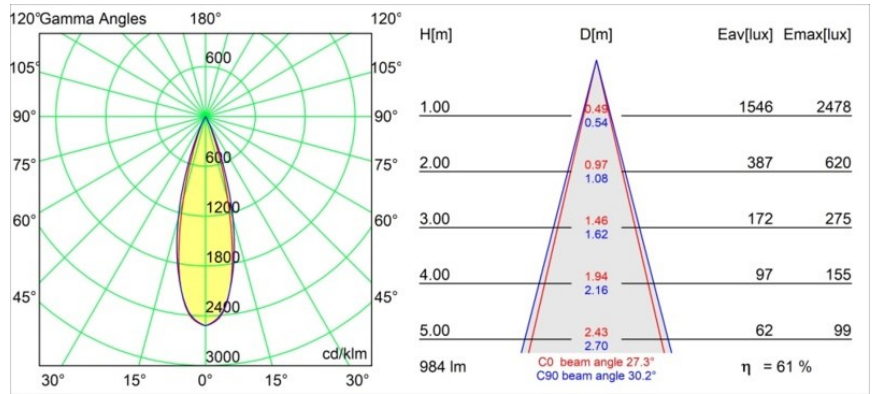

Light distribution & beam diagram