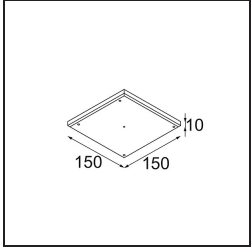

### Spezifikationen

Material	11620141
Typ der Lichtquelle	LED
LED Typ	BRIDGELUX V6 HD G7
LED-Technologie	COB-LED
CRI	Min. 90
Farbtemperatur	3000K
Lebensdauer	L80 B10 bei 50.000 Stunden
Leuchtmittel enthalten	Ja
Anzahl Lichtquellen	1
CIE-Fluxcode	100 100 100 100 61
Binning (SDCM)	2
Lichtrichtung	Abwärts
Optik	Streuscheibe
Gemessene Abstrahlwinkel (°)	30,0
Eingangsspannung	Konstantstrom-Treiber erforderlich
Schutzklasse	III
Schutzart	55
Glühdrahtprüfung (°C)	960
Innen/Außen	Innen
Anwendung	Decke
Montage	Einbau
Ausschnittgröße (mm)	ø70
Einbautiefe (mm)	110,0
Verstellbarkeit	Not Applicable
Abstand zum beleuchteten Objekt (m)	0,1
Primärfarbe & Primäres Finish	Champagner, Gebürstet und Eloxiert
Bruttogewicht (g)	254,0
Antriebsstrom (mA)	350      500
Min. forward voltage (Vf)	14,8      15,2
Max. forward voltage (Vf)	18,0      18,6
Connected load (W)	5,7      8,5
Lichtstrom pro Lampe (lm)	449      605
Effizienz (lm/W)	79      71
UGR	0      0
Bemerkung	• 4000K auf Anfrage

**TM30 & CRI Diagramm**

**Lichtverteilung und Lichtverteilungskurve**

Diagramm

**Montagezubehör**

**11624030** Installation Housing 140x250x100x210

**12292630** Gypsum Fibreboard 150x150

**11624430** Concrete Ring 70 Standard Installation Housing