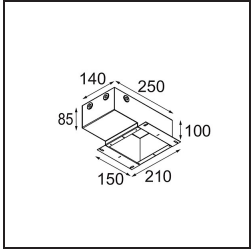

### Spezifikationen

Material	11620141
Typ der Lichtquelle	LED
LED Typ	BRIDGELUX V6 HD G7
LED-Technologie	COB-LED
CRI	Min. 90
Farbtemperatur	3000K
Lebensdauer	L80 B10 bei 50.000 Stunden
Leuchtmittel enthalten	Ja
Anzahl Lichtquellen	1
CIE-Fluxcode	100 100 100 100 61
Binning (SDCM)	2
Lichtrichtung	Abwärts
Optik	Streuscheibe
Gemessene Abstrahlwinkel (°)	30,0
Eingangsspannung	Konstantstrom-Treiber erforderlich
Schutzklasse	III
Schutzart	55
Glühdrahtprüfung (°C)	960
Innen/Außen	Innen
Anwendung	Decke
Montage	Einbau
Ausschnittgröße (mm)	ø70
Einbautiefe (mm)	110,0
Verstellbarkeit	Not Applicable
Abstand zum beleuchteten Objekt (m)	0,1
Primärfarbe & Primäres Finish	Champagner, Gebürstet und Eloxiert
Bruttogewicht (g)	254,0
Antriebsstrom (mA)	350      500
Min. forward voltage (Vf)	14,8      15,2
Max. forward voltage (Vf)	18,0      18,6
Connected load (W)	5,7      8,5
Lichtstrom pro Lampe (lm)	449      605
Effizienz (lm/W)	79      71
UGR	0      0
Bemerkung	• 4000K auf Anfrage

**TM30 & CRI Diagramm**

**Lichtverteilung und Lichtverteilungskurve**

Diagramm

**Montagezubehör**

**11624030** Installation Housing 140x250x100x210

**12292630** Gypsum Fibreboard 150x150

**11624430** Concrete Ring 70 Standard Installation Housing