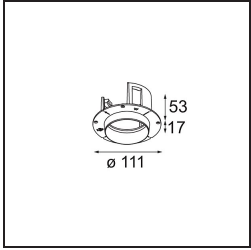

### Spezifikationen

Material	11620141
Typ der Lichtquelle	LED
LED Typ	BRIDGELUX V6 HD G7
LED-Technologie	COB-LED
CRI	Min. 90
Farbtemperatur	3000K
Lebensdauer	L80 B10 bei 50.000 Stunden
Leuchtmittel enthalten	Ja
Anzahl Lichtquellen	1
CIE-Fluxcode	100 100 100 100 61
Binning (SDCM)	2
Lichtrichtung	Abwärts
Optik	Streuscheibe
Gemessene Abstrahlwinkel (°)	30,0
Eingangsspannung	Konstantstrom-Treiber erforderlich
Schutzklasse	III
Schutzart	55
Glühdrahtprüfung (°C)	960
Innen/Außen	Innen
Anwendung	Decke
Montage	Einbau
Ausschnittgröße (mm)	ø70
Einbautiefe (mm)	110,0
Verstellbarkeit	Not Applicable
Abstand zum beleuchteten Objekt (m)	0,1
Primärfarbe & Primäres Finish	Champagner, Gebürstet und Eloxiert
Bruttogewicht (g)	254,0
Antriebsstrom (mA)	350      500
Min. forward voltage (Vf)	14,8      15,2
Max. forward voltage (Vf)	18,0      18,6
Connected load (W)	5,7      8,5
Lichtstrom pro Lampe (lm)	449      605
Effizienz (lm/W)	79      71
UGR	0      0
Bemerkung	• 4000K auf Anfrage

**TM30 & CRI Diagramm**

**Lichtverteilung und Lichtverteilungskurve**

Diagramm

**Montagezubehör**

**11624030** Installation Housing 140x250x100x210

**12292630** Gypsum Fibreboard 150x150

**11624430** Concrete Ring 70 Standard Installation Housing