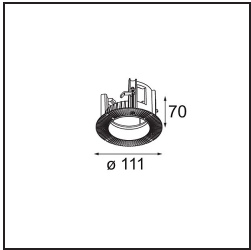

### Spezifikationen

Material	11620141
Typ der Lichtquelle	LED
LED Typ	BRIDGELUX V6 HD G7
LED-Technologie	COB-LED
CRI	Min. 90
Farbtemperatur	3000K
Lebensdauer	L80 B10 bei 50.000 Stunden
Leuchtmittel enthalten	Ja
Anzahl Lichtquellen	1
CIE-Fluxcode	100 100 100 100 61
Binning (SDCM)	2
Lichtrichtung	Abwärts
Optik	Streuscheibe
Gemessene Abstrahlwinkel (°)	30,0
Eingangsspannung	Konstantstrom-Treiber erforderlich
Schutzklasse	III
Schutzart	55
Glühdrahtprüfung (°C)	960
Innen/Außen	Innen
Anwendung	Decke
Montage	Einbau
Ausschnittgröße (mm)	ø70
Einbautiefe (mm)	110,0
Verstellbarkeit	Not Applicable
Abstand zum beleuchteten Objekt (m)	0,1
Primärfarbe & Primäres Finish	Champagner, Gebürstet und Eloxiert
Bruttogewicht (g)	254,0
Antriebsstrom (mA)	350      500
Min. forward voltage (Vf)	14,8      15,2
Max. forward voltage (Vf)	18,0      18,6
Connected load (W)	5,7      8,5
Lichtstrom pro Lampe (lm)	449      605
Effizienz (lm/W)	79      71
UGR	0      0
Bemerkung	• 4000K auf Anfrage

**TM30 & CRI Diagramm**

**Lichtverteilung und Lichtverteilungskurve**

Diagramm

**Montagezubehör**

**11624030** Installation Housing 140x250x100x210

**12292630** Gypsum Fibreboard 150x150

**11624430** Concrete Ring 70 Standard Installation Housing