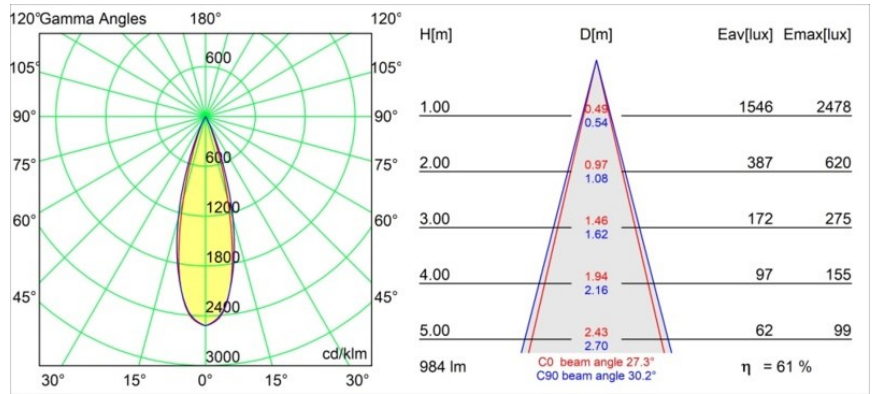

Lichtverteilung und Lichtverteilungskurve