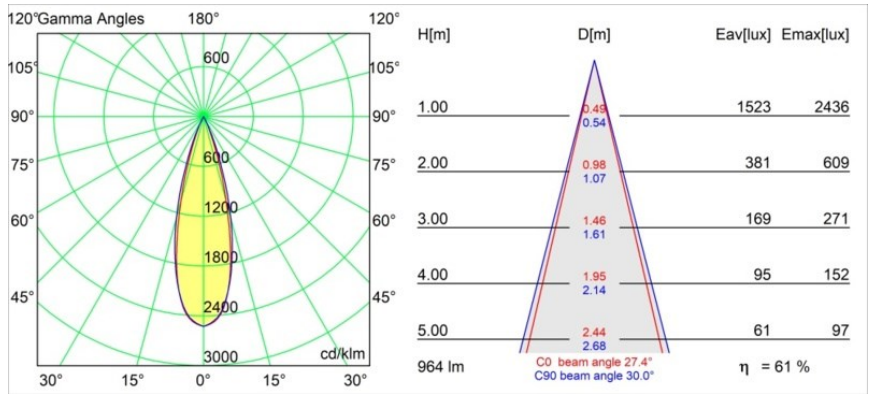

Lichtspreiding & Stralingsdiagram