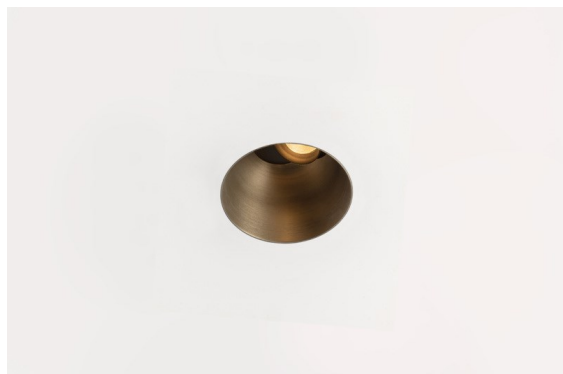

Datum
Klant
Project
Soort

*Thimble Recessed Trimless Adjustable 70 1x LED 2700K Medium DE Bronze Brushed Anodised*

### Specificaties

Minimalistisch ontwerp, subtiele rondingen, onthullende kleuren, kwalitatieve lens en leds. Met zijn diep verzonken, niet-verblindende lichtbron is Thimble dankzij de strakke, naadloze uitvoering een stille maar toch geraffineerde keuze voor chique woonruimtes of hotels/restaurants. Deze veelzijdige, elegante architecturale neerwaartse verlichting brengt pure vormen, definitie en kwalitatief licht zonder alle aandacht naar zich toe te trekken.

Materiaal	11623082
Type Lichtbron	LED
LED type	BRIDGELUX V6 HD G7
LED technologie	Led-COB
CRI	Min. 90
Kleurtemperatuur	2700K
Levensduur	L80B10 bij 50.000 Uur
Lamp inbegrepen	Ja
Aantal Lichtbronnen	1
CIE-fluxcode	100 100 100 100 61
Binning (SDCM)	2
Lichtrichting	Omlaag
Optisch	Lens
Gemeten gradenbundel (°)	30,0
Ingangsspanning	Aandrijving Gelijktroom Vereist
Elektriciteitsklasse	III
IP-klasse	20
Gloeidraadtest (°C)	960
Binnen/Buiten	Binnen
Toepassing	Plafond
Montage	Inbouw
Inbouwopening (mm)	ø111
Montagediepte (mm)	110,0
Verstelbaarheid	H 360° V 30°
Afstand tot Verlicht Voorwerp (m)	0,1
Primaire Kleur & Primaire Afwerking	Brons, Geborsteld Geanodiseerd
Brutogewicht (g)	199,0
Stroom driver (mA)	350 500
Min. forward voltage (Vf)	14,8 15,2
Max. forward voltage (Vf)	18,0 18,6
Connected load (W)	5,7 8,5
Lumenoutput per lampunit (lm)	438 591
Efficiëntie (lm/W)	77 70
UGR	0 0
Opmerking	• 4000K op verzoek