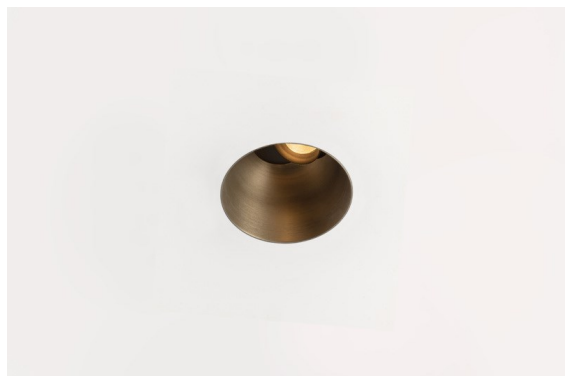

Date
Customer
Project
Type

Thimble Recessed Trimless Adjustable 70 1x LED 2700K Medium DE Bronze Brushed Anodised

Design minimalista, curve eleganti, colori rivelatori, lenti e LED di alta qualità. Con la sua fonte luminosa incassata in profondità e senza abbagliamento, Thimble è una scelta composta ma sofisticata per ambienti residenziali o hospitality di alto livello, grazie alle sue forme pulite ed essenziali. Questo versatile ed elegante downlight architettonico propone purezza, definizione e luce di qualità senza rubare l'attenzione.

Specifications

Materiale	11623082
Tipo di Sorgente	LED
Tipologia LED	BRIDGELUX V6 HD G7
Tecnologie LED	COB
CRI	Min. 90
Temperatura di colore della luce	2700K
Vita utile	L80B10 @50.000 ore
Lampadina inclusa	Sì
Numero di fonte luminosa	1
Codice di flusso CIE	100 100 100 100 61
Binning (SDCM)	2
Direzione della luce	Diretta
Ottiche	Lente
Fascio misurato (°)	30,0
Volt in ingresso	Necessario driver a corrente costante
Classificazione elettrica	III
Grado IP	20
Test filo a caldo (°C)	960
Interno/Esterno	Interno
Applicazione	Soffitto
Montaggio	Incassato
Foro d'incasso (mm)	Ø111
Profondità di montaggio (mm)	110,0
Orientabilità	H 360° V 30°
Distanza dall'oggetto illuminato (m)	0,1
Colore primario & Finitura primaria	Bronzo, Anodizzata Spazzolata
Peso lordo (g)	199,0
Corrente di azionamento (mA)	350 500
Min. forward voltage (Vf)	14,8 15,2
Max. forward voltage (Vf)	18,0 18,6
Connected load (W)	5,7 8,5
Flusso luminoso per lampade (lm)	438 591
Efficienza (lm/W)	77 70

Livello abbagliamento	0	0
Remark	• 4000K su richiesta	

TM30 & CRI diagram

Light distribution & beam diagram

Accessori Installazione

11624230 Concrete Kit 70 150x150 1x

11624430 Concrete Ring 70 Standard Installation Housing