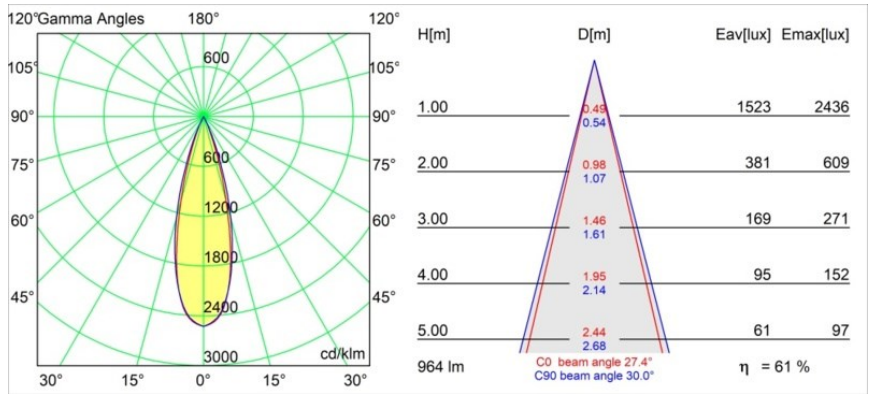

Light distribution & beam diagram