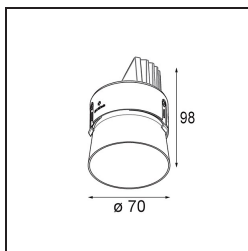

Specifications

Materiale	11623082
Tipo di Sorgente	LED
Tipologia LED	BRIDGELUX V6 HD G7
Tecnologie LED	COB
CRI	Min. 90
Temperatura di colore della luce	2700K
Vita utile	L80B10 @50.000 ore
Lampadina inclusa	Sì
Numero di fonte luminosa	1
Codice di flusso CIE	100 100 100 100 61
Binning (SDCM)	2
Direzione della luce	Diretta
Ottiche	Lente
Fascio misurato (°)	30,0
Volt in ingresso	Necessario driver a corrente costante
Classificazione elettrica	III
Grado IP	20
Test filo a caldo (°C)	960
Interno/Esterno	Interno
Applicazione	Soffitto
Montaggio	Incassato
Foro d'incasso (mm)	Ø111
Profondità di montaggio (mm)	110,0
Orientabilità	H 360° V 30°
Distanza dall'oggetto illuminato (m)	0,1
Colore primario & Finitura primaria	Bronzo, Anodizzata Spazzolata
Peso lordo (g)	199,0
Corrente di azionamento (mA)	350 500
Min. forward voltage (Vf)	14,8 15,2
Max. forward voltage (Vf)	18,0 18,6
Connected load (W)	5,7 8,5
Flusso luminoso per lampade (lm)	438 591
Efficienza (lm/W)	77 70