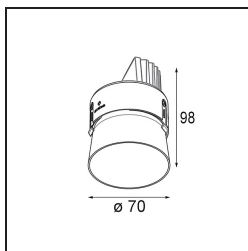

Thimble Recessed Trimless Adjustable 70 1x LED 2700K Medium DE Bronze Brushed Anodised

Caractéristiques

Design minimaliste, courbes subtiles, couleurs évocatrices, lentilles et LED haute qualité. Avec sa source lumineuse encastrée en profondeur et non éblouissante, la conception épurée et homogène de Thimble fait de lui le choix discret mais cependant sophistiqué pour les espaces résidentiels et hôteliers haut de gamme. Cette applique à l'architecture élégante et polyvalente, éclairant vers le bas, diffuse une lumière avec une forme, une définition et une qualité pures sans attirer toute l'attention à elle.

Matériaux	11623082
Type de Source Lumineuse	LED
Type de LED	BRIDGELUX V6 HD G7
Technologie LED	LED COB
CRI	Min. 90
Température de Couleur	2700K
Durée de Vie	L80B10 à 50 000 heures
Ampoule incluse	Oui
Nombre de Sources Lumineuses	1
Code de flux CIE	100 100 100 100 61
Groupe ment (SDCM)	2
Direction de la Lumière	Bas
Optique	Lentille
Faisceau mesuré (°)	30,0
Tension d'Entrée	Driver à Courant Constant Requis
Classe Électrique	III
Indice de protection IP	20
Essai au fil incandescent (°C)	960
Intérieur/extérieur	Intérieur
Application	Plafond
Montage	Encastré
Taille de découpe (mm)	ø111
Profondeur de montage (mm)	110,0
Ajustabilité	H 360° V 30°
Distance avec l'Objet Éclairé (m)	0,1
Couleur Principale & Finition Principale	Bronze, Anodisé Brossé
Poids brut (g)	199,0
Courant du driver (mA)	350 500
Min. forward voltage (Vf)	14,8 15,2
Max. forward voltage (Vf)	18,0 18,6
Connected load (W)	5,7 8,5
Flux lumineux par lampe (lm)	438 591
Efficacité (lm/W)	77 70