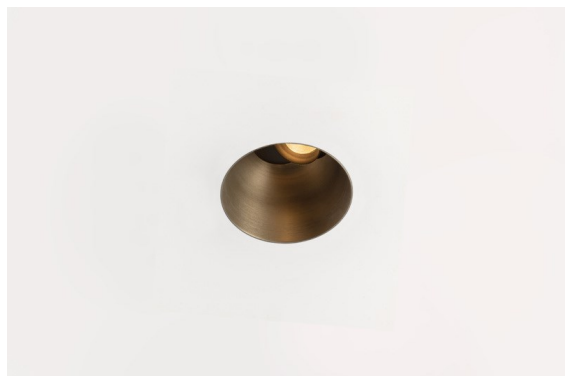

Thimble Recessed Trimless Adjustable 70 1x LED 2700K Medium DE Bronze Brushed Anodised

Caractéristiques

Design minimaliste, courbes subtiles, couleurs évocatrices, lentilles et LED haute qualité. Avec sa source lumineuse encastrée en profondeur et non éblouissante, la conception épurée et homogène de Thimble fait de lui le choix discret mais cependant sophistiqué pour les espaces résidentiels et hôteliers haut de gamme. Cette applique à l'architecture élégante et polyvalente, éclairant vers le bas, diffuse une lumière avec une forme, une définition et une qualité pures sans attirer toute l'attention à elle.

Matériaux	11623082
Type de Source Lumineuse	LED
Type de LED	BRIDGELUX V6 HD G7
Technologie LED	LED COB
CRI	Min. 90
Température de Couleur	2700K
Durée de Vie	L80B10 à 50 000 heures
Ampoule incluse	Oui
Nombre de Sources Lumineuses	1
Code de flux CIE	100 100 100 100 61
Groupe ment (SDCM)	2
Direction de la Lumière	Bas
Optique	Lentille
Faisceau mesuré (°)	30,0
Tension d'Entrée	Driver à Courant Constant Requis
Classe Électrique	III
Indice de protection IP	20
Essai au fil incandescent (°C)	960
Intérieur/extérieur	Intérieur
Application	Plafond
Montage	Encastré
Taille de découpe (mm)	ø111
Profondeur de montage (mm)	110,0
Ajustabilité	H 360° V 30°
Distance avec l'Objet Éclairé (m)	0,1
Couleur Principale & Finition Principale	Bronze, Anodisé Brossé
Poids brut (g)	199,0
Courant du driver (mA)	350 500
Min. forward voltage (Vf)	14,8 15,2
Max. forward voltage (Vf)	18,0 18,6
Connected load (W)	5,7 8,5
Flux lumineux par lampe (lm)	438 591
Efficacité (lm/W)	77 70

UGR	0	0
Commentaire	• 4000K sur demande	

TM30 & CRI diagrammes

Distribution de Lumière & Schéma de Faisceau

Diagrammes

Accessoires d'Eclairage d'installation

11624230 Concrete Kit 70 150x150 1x

11624430 Concrete Ring 70 Standard Installation Housing