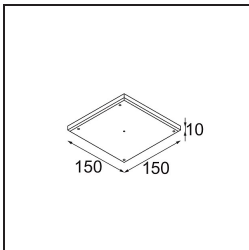

TM30 & CRI Diagramm

Lichtverteilung und Lichtverteilungskurve

Diagramm

Montagezubehör

11624230 Concrete Kit 70 150x150 1x

11624430 Concrete Ring 70 Standard Installation Housing

11624030 Installation Housing 140x250x100x210