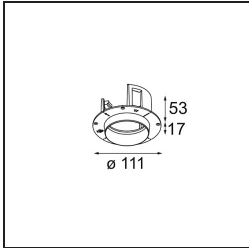

Thimble Recessed Trimless Adjustable 70 1x LED 2700K Medium DE Bronze Brushed Anodised

Spezifikationen

Material	11623082
Typ der Lichtquelle	LED
LED Typ	BRIDGELUX V6 HD G7
LED-Technologie	COB-LED
CRI	Min. 90
Farbtemperatur	2700K
Lebensdauer	L80 B10 bei 50.000 Stunden
Leuchtmittel enthalten	Ja
Anzahl Lichtquellen	1
CIE-Fluxcode	100 100 100 100 61
Binning (SDCM)	2
Lichtrichtung	Abwärts
Optik	Streuscheibe
Gemessene Abstrahlwinkel (°)	30,0
Eingangsspannung	Konstantstrom-Treiber erforderlich
Schutzklasse	III
Schutzart	20
Glühdrahtprüfung (°C)	960
Innen/Außen	Innen
Anwendung	Decke
Montage	Einbau
Ausschnittgröße (mm)	ø111
Einbautiefe (mm)	110,0
Verstellbarkeit	H 360° V 30°
Abstand zum beleuchteten Objekt (m)	0,1
Primärfarbe & Primäres Finish	Bronze, Gebürstet und Eloxiert
Bruttogewicht (g)	199,0
Antriebsstrom (mA)	350 500
Min. forward voltage (Vf)	14,8 15,2
Max. forward voltage (Vf)	18,0 18,6
Connected load (W)	5,7 8,5
Lichtstrom pro Lampe (lm)	438 591
Effizienz (lm/W)	77 70
UGR	0 0
Bemerkung	• 4000K auf Anfrage

TM30 & CRI Diagramm

Lichtverteilung und Lichtverteilungskurve

Diagramm

Montagezubehör

11624230 Concrete Kit 70 150x150 1x

11624430 Concrete Ring 70 Standard Installation Housing

11624030 Installation Housing 140x250x100x210