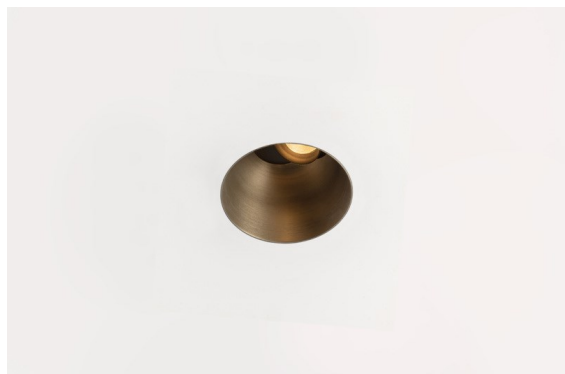

Thimble Recessed Trimless Adjustable 70 1x LED 2700K Medium DE Bronze Brushed Anodised

Spezifikationen

Material	11623082
Typ der Lichtquelle	LED
LED Typ	BRIDGELUX V6 HD G7
LED-Technologie	COB-LED
CRI	Min. 90
Farbtemperatur	2700K
Lebensdauer	L80 B10 bei 50.000 Stunden
Leuchtmittel enthalten	Ja
Anzahl Lichtquellen	1
CIE-Fluxcode	100 100 100 100 61
Binning (SDCM)	2
Lichtrichtung	Abwärts
Optik	Streuscheibe
Gemessene Abstrahlwinkel (°)	30,0
Eingangsspannung	Konstantstrom-Treiber erforderlich
Schutzklasse	III
Schutzart	20
Glühdrahtprüfung (°C)	960
Innen/Außen	Innen
Anwendung	Decke
Montage	Einbau
Ausschnittgröße (mm)	ø111
Einbautiefe (mm)	110,0
Verstellbarkeit	H 360° V 30°
Abstand zum beleuchteten Objekt (m)	0,1
Primärfarbe & Primäres Finish	Bronze, Gebürstet und Eloxiert
Bruttogewicht (g)	199,0
Antriebsstrom (mA)	350 500
Min. forward voltage (Vf)	14,8 15,2
Max. forward voltage (Vf)	18,0 18,6
Connected load (W)	5,7 8,5
Lichtstrom pro Lampe (lm)	438 591
Effizienz (lm/W)	77 70
UGR	0 0
Bemerkung	• 4000K auf Anfrage

Ein minimalistisches Design, raffinierte Kurven, hervorblitzende Farben, hochwertige Streuscheibe und LED. Mit ihrer tief eingelassenen und blendfreien Lichtquelle ist die Thimble dank ihrer sauberen und nahtlosen Ausführung eine ruhige und zugleich moderne Wahl für den High-End-Wohnbereich oder die Gastronomie. Dieser vielseitige, elegante architektonische Downlighter bringt reine Form, Definition und hochwertiges Licht, ohne alle Aufmerksamkeit auf sich zu ziehen.