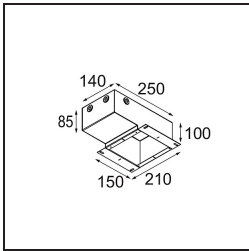

TM30 & CRI Diagramm

Lichtverteilung und Lichtverteilungskurve

Diagramm

Montagezubehör

11624230 Concrete Kit 70 150x150 1x

11624430 Concrete Ring 70 Standard Installation Housing

11624030 Installation Housing 140x250x100x210