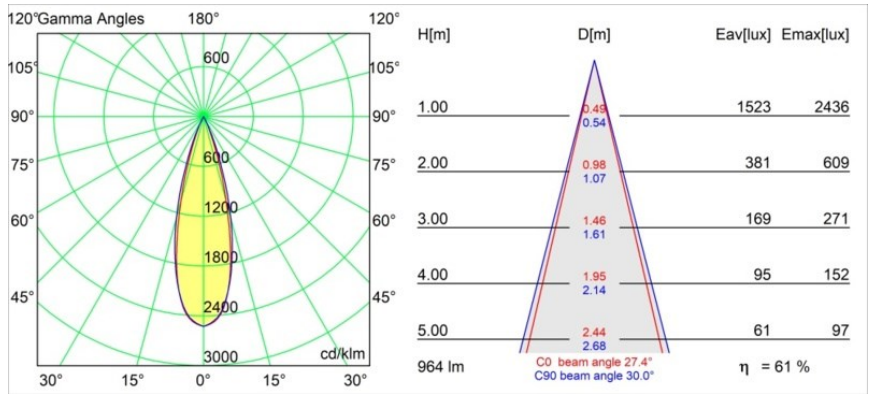

Lichtverteilung und Lichtverteilungskurve