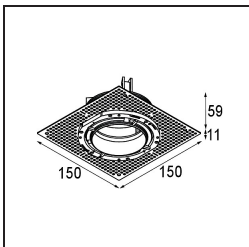

12292630 Gypsum Fibreboard 150x150

12293630 Plaster Kit Trimless 150x150 - 70 1x