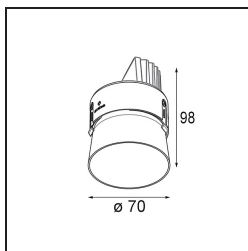

Thimble Recessed Trimless Adjustable 70 1x LED 2700K Medium DE Bronze Brushed Anodised

Spezifikationen

Material	11623082
Typ der Lichtquelle	LED
LED Typ	BRIDGELUX V6 HD G7
LED-Technologie	COB-LED
CRI	Min. 90
Farbtemperatur	2700K
Lebensdauer	L80 B10 bei 50.000 Stunden
Leuchtmittel enthalten	Ja
Anzahl Lichtquellen	1
CIE-Fluxcode	100 100 100 100 61
Binning (SDCM)	2
Lichtrichtung	Abwärts
Optik	Streuscheibe
Gemessene Abstrahlwinkel (°)	30,0
Eingangsspannung	Konstantstrom-Treiber erforderlich
Schutzklasse	III
Schutzart	20
Glühdrahtprüfung (°C)	960
Innen/Außen	Innen
Anwendung	Decke
Montage	Einbau
Ausschnittgröße (mm)	ø111
Einbautiefe (mm)	110,0
Verstellbarkeit	H 360° V 30°
Abstand zum beleuchteten Objekt (m)	0,1
Primärfarbe & Primäres Finish	Bronze, Gebürstet und Eloxiert
Bruttogewicht (g)	199,0
Antriebsstrom (mA)	350 500
Min. forward voltage (Vf)	14,8 15,2
Max. forward voltage (Vf)	18,0 18,6
Connected load (W)	5,7 8,5
Lichtstrom pro Lampe (lm)	438 591
Effizienz (lm/W)	77 70
UGR	0 0
Bemerkung	• 4000K auf Anfrage

TM30 & CRI Diagramm

Lichtverteilung und Lichtverteilungskurve

Diagramm

Montagezubehör

11624230 Concrete Kit 70 150x150 1x

11624430 Concrete Ring 70 Standard Installation Housing

11624030 Installation Housing 140x250x100x210