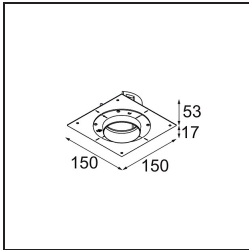

Thimble Recessed Trimless Adjustable 70 1x LED 2700K Medium DE Bronze Brushed Anodised

Spezifikationen

Material	11623082
Typ der Lichtquelle	LED
LED Typ	BRIDGELUX V6 HD G7
LED-Technologie	COB-LED
CRI	Min. 90
Farbtemperatur	2700K
Lebensdauer	L80 B10 bei 50.000 Stunden
Leuchtmittel enthalten	Ja
Anzahl Lichtquellen	1
CIE-Fluxcode	100 100 100 100 61
Binning (SDCM)	2
Lichtrichtung	Abwärts
Optik	Streuscheibe
Gemessene Abstrahlwinkel (°)	30,0
Eingangsspannung	Konstantstrom-Treiber erforderlich
Schutzklasse	III
Schutzart	20
Glühdrahtprüfung (°C)	960
Innen/Außen	Innen
Anwendung	Decke
Montage	Einbau
Ausschnittgröße (mm)	ø111
Einbautiefe (mm)	110,0
Verstellbarkeit	H 360° V 30°
Abstand zum beleuchteten Objekt (m)	0,1
Primärfarbe & Primäres Finish	Bronze, Gebürstet und Eloxiert
Bruttogewicht (g)	199,0
Antriebsstrom (mA)	350 500
Min. forward voltage (Vf)	14,8 15,2
Max. forward voltage (Vf)	18,0 18,6
Connected load (W)	5,7 8,5
Lichtstrom pro Lampe (lm)	438 591
Effizienz (lm/W)	77 70
UGR	0 0
Bemerkung	• 4000K auf Anfrage

TM30 & CRI Diagramm

Lichtverteilung und Lichtverteilungskurve

Diagramm

Montagezubehör

11624230 Concrete Kit 70 150x150 1x

11624430 Concrete Ring 70 Standard Installation Housing

11624030 Installation Housing 140x250x100x210