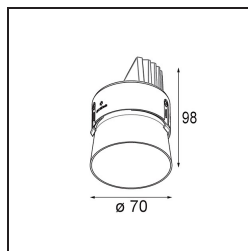

Specificaties

Materiaal	11623081
Type Lichtbron	LED
LED type	BRIDGELUX V6 HD G7
LED technologie	Led-COB
CRI	Min. 90
Kleurtemperatuur	2700K
Levensduur	L80B10 bij 50.000 Uur
Lamp inbegrepen	Ja
Aantal Lichtbronnen	1
CIE-fluxcode	100 100 100 100 62
Binning (SDCM)	2
Lichtrichting	Omlaag
Optisch	Lens
Gemeten gradenbundel (°)	30,0
Ingangsspanning	Aandrijving Gelijkstroom Vereist
Elektriciteitsklasse	III
IP-klasse	20
Gloeidraadtest (°C)	960
Binnen/Buiten	Binnen
Toepassing	Plafond
Montage	Inbouw
Inbouwopening (mm)	ø111
Montagediepte (mm)	110,0
Verstelbaarheid	H 360° V 30°
Afstand tot Verlicht Voorwerp (m)	0,1
Primaire Kleur & Primaire Afwerking	Zwart, Geborsteld Geanodiseerd
Brutogewicht (g)	199,0
Stroom driver (mA)	350 500
Min. forward voltage (Vf)	14,8 15,2
Max. forward voltage (Vf)	18,0 18,6
Connected load (W)	5,7 8,5
Lumenoutput per lampunit (lm)	438 591
Efficiëntie (lm/W)	77 70
UGR	0 0
Opmerking	• 4000K op verzoek

TM30 & CRI Diagrammen

Lichtspreiding & Stralingsdiagram

Diagrammen

Installatie Accessoires

11624230 Concrete Kit 70 150x150 1x

11624430 Concrete Ring 70 Standard Installation Housing

11624030 Installation Housing 140x250x100x210