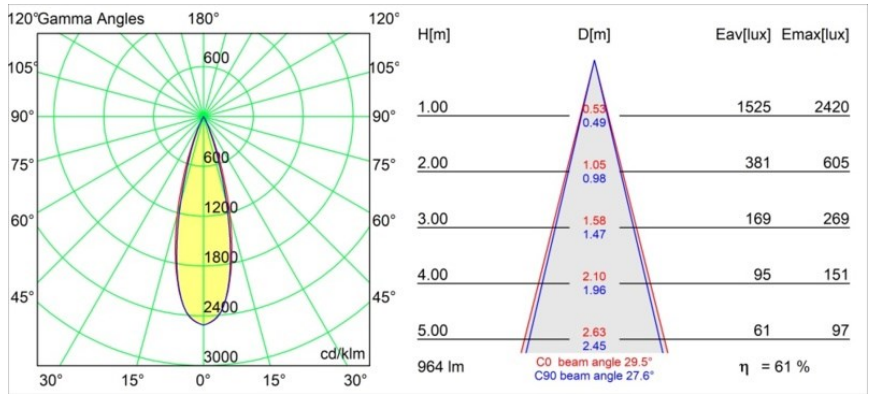

Lichtspreiding & Stralingsdiagram