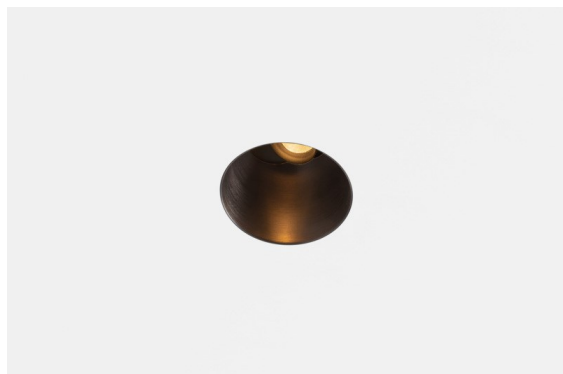

Datum
Klant
Project
Soort

Thimble Recessed Trimless Adjustable 70 1x LED 2700K Medium DE Black Brushed Anodised

Minimalistisch ontwerp, subtiele rondingen, onthullende kleuren, kwalitatieve lens en leds. Met zijn diep verzonken, niet-verblindende lichtbron is Thimble dankzij de strakke, naadloze uitvoering een stille maar toch geraffineerde keuze voor chique woonruimtes of hotels/restaurants. Deze veelzijdige, elegante architecturale neerwaartse verlichting brengt pure vormen, definitie en kwalitatief licht zonder alle aandacht naar zich toe te trekken.

Specificaties

Materiaal	11623081
Type Lichtbron	LED
LED type	BRIDGELUX V6 HD G7
LED technologie	Led-COB
CRI	Min. 90
Kleurtemperatuur	2700K
Levensduur	L80B10 bij 50.000 Uur
Lamp inbegrepen	Ja
Aantal Lichtbronnen	1
CIE-fluxcode	100 100 100 100 62
Binning (SDCM)	2
Lichtrichting	Omlaag
Optisch	Lens
Gemeten gradenbundel (°)	30,0
Ingangsspanning	Aandrijving Gelijkstroom Vereist
Elektriciteitsklasse	III
IP-klasse	20
Gloeidraadtest (°C)	960
Binnen/Buiten	Binnen
Toepassing	Plafond
Montage	Inbouw
Inbouwopening (mm)	ø111
Montagediepte (mm)	110,0
Verstelbaarheid	H 360° V 30°
Afstand tot Verlicht Voorwerp (m)	0,1
Primaire Kleur & Primaire Afwerking	Zwart, Geborsteld Geanodiseerd
Brutogewicht (g)	199,0
Stroom driver (mA)	350 500
Min. forward voltage (Vf)	14,8 15,2
Max. forward voltage (Vf)	18,0 18,6
Connected load (W)	5,7 8,5
Lumenoutput per lampunit (lm)	438 591
Efficiëntie (lm/W)	77 70
UGR	0 0
Opmerking	• 4000K op verzoek