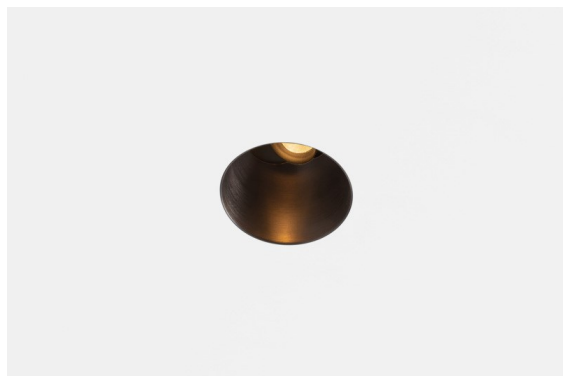

Date
Customer
Project
Type

Thimble Recessed Trimless Adjustable 70 1x LED 2700K Medium DE Black Brushed Anodised

Specifications

Materiale	11623081
Tipo di Sorgente	LED
Tipologia LED	BRIDGELUX V6 HD G7
Tecnologie LED	COB
CRI	Min. 90
Temperatura di colore della luce	2700K
Vita utile	L80B10 @50.000 ore
Lampadina inclusa	Sì
Numero di fonte luminosa	1
Codice di flusso CIE	100 100 100 100 62
Binning (SDCM)	2
Direzione della luce	Diretta
Ottiche	Lente
Fascio misurato (°)	30,0
Volt in ingresso	Necessario driver a corrente costante
Classificazione elettrica	III
Grado IP	20
Test filo a caldo (°C)	960
Interno/Esterno	Interno
Applicazione	Soffitto
Montaggio	Incassato
Foro d'incasso (mm)	Ø111
Profondità di montaggio (mm)	110,0
Orientabilità	H 360° V 30°
Distanza dall'oggetto illuminato (m)	0,1
Colore primario & Finitura primaria	Nero, Anodizzata Spazzolata
Peso lordo (g)	199,0
Corrente di azionamento (mA)	350 500
Min. forward voltage (Vf)	14,8 15,2
Max. forward voltage (Vf)	18,0 18,6
Connected load (W)	5,7 8,5
Flusso luminoso per lampade (lm)	438 591
Efficienza (lm/W)	77 70

Design minimalista, curve eleganti, colori rivelatori, lenti e LED di alta qualità. Con la sua fonte luminosa incassata in profondità e senza abbagliamento, Thimble è una scelta composta ma sofisticata per ambienti residenziali o hospitality di alto livello, grazie alle sue forme pulite ed essenziali. Questo versatile ed elegante downlight architettonico propone purezza, definizione e luce di qualità senza rubare l'attenzione.

Livello abbagliamento	0	0
Remark	• 4000K su richiesta	

TM30 & CRI diagram

Light distribution & beam diagram

Accessori Installazione

11624230 Concrete Kit 70 150x150 1x

11624430 Concrete Ring 70 Standard Installation Housing