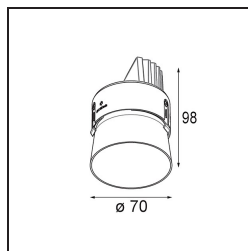

Thimble Recessed Trimless Adjustable 70 1x LED 2700K Medium DE Black Brushed Anodised

Caractéristiques

Design minimaliste, courbes subtiles, couleurs évocatrices, lentilles et LED haute qualité. Avec sa source lumineuse encastrée en profondeur et non éblouissante, la conception épurée et homogène de Thimble fait de lui le choix discret mais cependant sophistiqué pour les espaces résidentiels et hôteliers haut de gamme. Cette applique à l'architecture élégante et polyvalente, éclairant vers le bas, diffuse une lumière avec une forme, une définition et une qualité pures sans attirer toute l'attention à elle.

Matériaux	11623081
Type de Source Lumineuse	LED
Type de LED	BRIDGELUX V6 HD G7
Technologie LED	LED COB
CRI	Min. 90
Température de Couleur	2700K
Durée de Vie	L80B10 à 50 000 heures
Ampoule incluse	Oui
Nombre de Sources Lumineuses	1
Code de flux CIE	100 100 100 100 62
Groupe ment (SDCM)	2
Direction de la Lumière	Bas
Optique	Lentille
Faisceau mesuré (°)	30,0
Tension d'Entrée	Driver à Courant Constant Requis
Classe Électrique	III
Indice de protection IP	20
Essai au fil incandescent (°C)	960
Intérieur/extérieur	Intérieur
Application	Plafond
Montage	Encastré
Taille de découpe (mm)	ø111
Profondeur de montage (mm)	110,0
Ajustabilité	H 360° V 30°
Distance avec l'Objet Éclairé (m)	0,1
Couleur Principale & Finition Principale	Noir, Anodisé Brossé
Poids brut (g)	199,0
Courant du driver (mA)	350 500
Min. forward voltage (Vf)	14,8 15,2
Max. forward voltage (Vf)	18,0 18,6
Connected load (W)	5,7 8,5
Flux lumineux par lampe (lm)	438 591
Efficacité (lm/W)	77 70