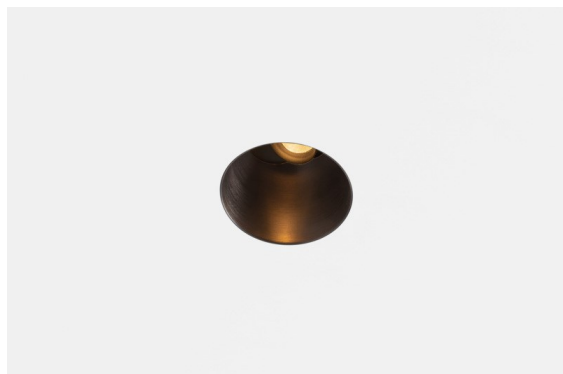

Thimble Recessed Trimless Adjustable 70 1x LED 2700K Medium DE Black Brushed Anodised

Caractéristiques

Design minimaliste, courbes subtiles, couleurs évocatrices, lentilles et LED haute qualité. Avec sa source lumineuse encastrée en profondeur et non éblouissante, la conception épurée et homogène de Thimble fait de lui le choix discret mais cependant sophistiqué pour les espaces résidentiels et hôteliers haut de gamme. Cette applique à l'architecture élégante et polyvalente, éclairant vers le bas, diffuse une lumière avec une forme, une définition et une qualité pures sans attirer toute l'attention à elle.

Matériaux	11623081
Type de Source Lumineuse	LED
Type de LED	BRIDGELUX V6 HD G7
Technologie LED	LED COB
CRI	Min. 90
Température de Couleur	2700K
Durée de Vie	L80B10 à 50 000 heures
Ampoule incluse	Oui
Nombre de Sources Lumineuses	1
Code de flux CIE	100 100 100 100 62
Groupe ment (SDCM)	2
Direction de la Lumière	Bas
Optique	Lentille
Faisceau mesuré (°)	30,0
Tension d'Entrée	Driver à Courant Constant Requis
Classe Électrique	III
Indice de protection IP	20
Essai au fil incandescent (°C)	960
Intérieur/extérieur	Intérieur
Application	Plafond
Montage	Encastré
Taille de découpe (mm)	ø111
Profondeur de montage (mm)	110,0
Ajustabilité	H 360° V 30°
Distance avec l'Objet Éclairé (m)	0,1
Couleur Principale & Finition Principale	Noir, Anodisé Brossé
Poids brut (g)	199,0
Courant du driver (mA)	350 500
Min. forward voltage (Vf)	14,8 15,2
Max. forward voltage (Vf)	18,0 18,6
Connected load (W)	5,7 8,5
Flux lumineux par lampe (lm)	438 591
Efficacité (lm/W)	77 70

UGR	0	0
Commentaire	• 4000K sur demande	

TM30 & CRI diagrammes

Distribution de Lumière & Schéma de Faisceau

Diagrammes

Accessoires d'Eclairage d'installation

11624230 Concrete Kit 70 150x150 1x

11624430 Concrete Ring 70 Standard Installation Housing