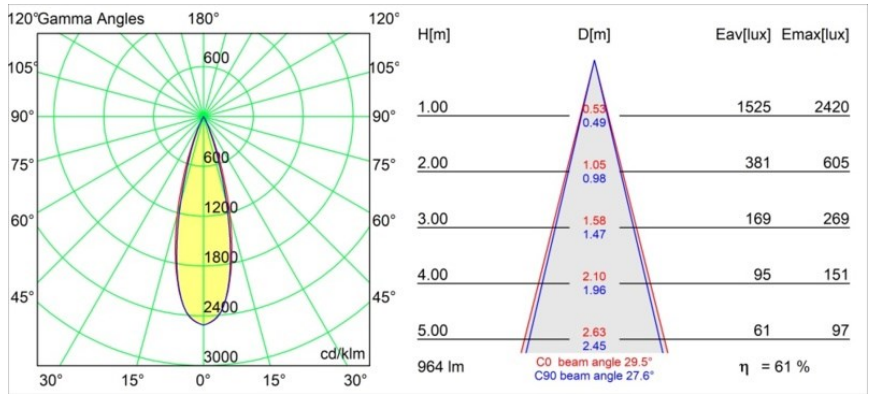

Distribution de Lumière & Schéma de Faisceau