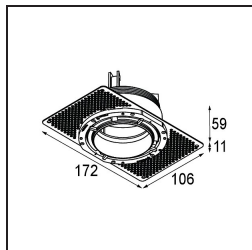

12293630 Plaster Kit Trimless 150x150 - 70 1x

■ **11624730** Ring Recessed Trimless 70 1x

■ Choose a required accessory