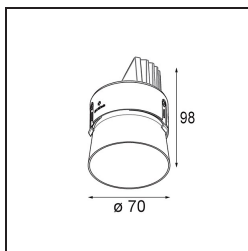

Specifications

Material	11623081
Tipo de fuente de luz	LED
Tipo de LED	BRIDGELUX V6 HD G7
Tecnología LED	COB LED
CRI	Min. 90
Temperatura del color	2700K
Vida Útil	L80B10 @50.000 horas
Lámpara Incluida	Sí
Número de fuentes de luz	1
Código de flujo CIE	100 100 100 100 62
Binning (SDCM)	2
Dirección de la luz	Directo
Óptica	Lente
Ángulo de Apertura medido (°)	30,0
Voltaje de entrada	Driver de corriente constante requerido
Clasificación eléctrica	III
Clasificación del IP	20
Clasificación de hilo incandescente (°C)	960
Interio/Exterior	Interior
Aplicación	Techo
Montaje	Empotrado
Tamaño de corte (mm)	ø111
Profundidad de montaje (mm)	110,0
Ajustabilidad	H 360° V 30°
Distancia al objeto iluminado (m)	0,1
Color principal & Acabado principal	Negro, Anodizado cepillado
Peso bruto (g)	199,0
Corriente de accionamiento (mA)	350 500
Min. forward voltage (Vf)	14,8 15,2
Max. forward voltage (Vf)	18,0 18,6
Connected load (W)	5,7 8,5
Flujo luminoso por lámpara (lm)	438 591
Eficacia (lm/W)	77 70