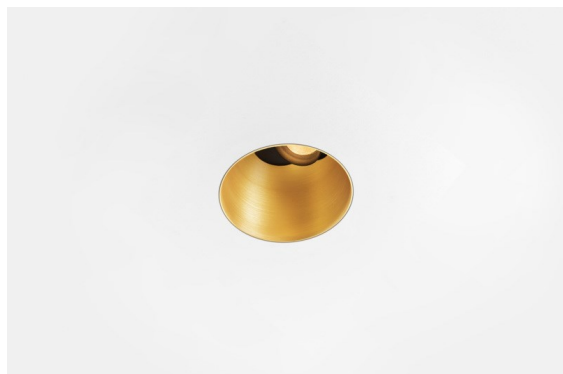

Datum
Klant
Project
Soort

*Thimble Recessed Trimless Adjustable 70 1x LED 2700K Medium DE Gold Brushed Anodised*

### Specificaties

Materiaal	11623042
Type Lichtbron	LED
LED type	BRIDGELUX V6 HD G7
LED technologie	Led-COB
CRI	Min. 90
Kleurtemperatuur	2700K
Levensduur	L80B10 bij 50.000 Uur
Lamp inbegrepen	Ja
Aantal Lichtbronnen	1
CIE-fluxcode	100 100 100 100 61
Binning (SDCM)	2
Lichtrichting	Omlaag
Optisch	Lens
Gemeten gradenbundel (°)	30,0
Ingangsspanning	Aandrijving Gelijkstroom Vereist
Elektriciteitsklasse	III
IP-klasse	20
Gloeidraadtest (°C)	960
Binnen/Buiten	Binnen
Toepassing	Plafond
Montage	Inbouw
Inbouwopening (mm)	Ø111
Montagediepte (mm)	110,0
Verstelbaarheid	H 360° V 30°
Afstand tot Verlicht Voorwerp (m)	0,1
Primaire Kleur & Primaire Afwerking	Goud, Geborsteld Geanodiseerd
Brutogewicht (g)	199,0
Stroom driver (mA)	350      500
Min. forward voltage (Vf)	14,8      15,2
Max. forward voltage (Vf)	18,0      18,6
Connected load (W)	5,7      8,5
Lumenoutput per lampunit (lm)	437      590
Efficiëntie (lm/W)	77      69
UGR	0      0
Opmerking	• 4000K op verzoek

Minimalistisch ontwerp, subtiele rondingen, onthullende kleuren, kwalitatieve lens en leds. Met zijn diep verzonken, niet-verblindende lichtbron is Thimble dankzij de strakke, naadloze uitvoering een stille maar toch geraffineerde keuze voor chique woonruimtes of hotels/restaurants. Deze veelzijdige, elegante architecturale neerwaartse verlichting brengt pure vormen, definitie en kwalitatief licht zonder alle aandacht naar zich toe te trekken.