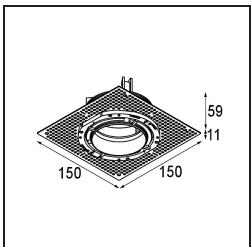

12292630 Gypsum Fibreboard 150x150

12293630 Plaster Kit Trimless 150x150 - 70 1x