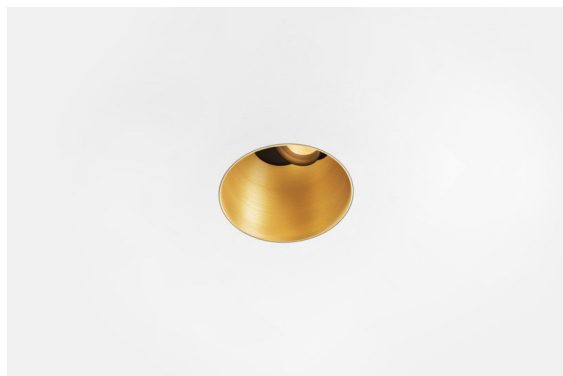

| |
|---------|
| Datum |
| Klant |
| Project |
| Soort |

Thimble Recessed Trimless Adjustable 70 1x LED 2700K Medium DE Gold Brushed Anodised

Specificaties

| | |
|-------------------------------------|----------------------------------|
| Materiaal | 11623042 |
| Type Lichtbron | LED |
| LED type | BRIDGELUX V6 HD G7 |
| LED technologie | Led-COB |
| CRI | Min. 90 |
| Kleurtemperatuur | 2700K |
| Levensduur | L80B10 bij 50.000 Uur |
| Lamp inbegrepen | Ja |
| Aantal Lichtbronnen | 1 |
| CIE-fluxcode | 100 100 100 100 61 |
| Binning (SDCM) | 2 |
| Lichtrichting | Omlaag |
| Optisch | Lens |
| Gemeten gradenbundel (°) | 30,0 |
| Ingangsspanning | Aandrijving Gelijkstroom Vereist |
| Elektriciteitsklasse | III |
| IP-klasse | 20 |
| Gloeidraadtest (°C) | 960 |
| Binnen/Buiten | Binnen |
| Toepassing | Plafond |
| Montage | Inbouw |
| Inbouwopening (mm) | ø111 |
| Montagediepte (mm) | 110,0 |
| Verstelbaarheid | H 360° V 30° |
| Afstand tot Verlicht Voorwerp (m) | 0,1 |
| Primaire Kleur & Primaire Afwerking | Goud, Geborsteld Geanodiseerd |
| Brutogewicht (g) | 199,0 |
| Stroom driver (mA) | 350 500 |
| Min. forward voltage (Vf) | 14,8 15,2 |
| Max. forward voltage (Vf) | 18,0 18,6 |
| Connected load (W) | 5,7 8,5 |
| Lumenoutput per lampunit (lm) | 437 590 |
| Efficiëntie (lm/W) | 77 69 |
| UGR | 0 0 |
| Opmerking | • 4000K op verzoek |

Minimalistisch ontwerp, subtiele rondingen, onthullende kleuren, kwalitatieve lens en leds. Met zijn diep verzonken, niet-verblindende lichtbron is Thimble dankzij de strakke, naadloze uitvoering een stille maar toch geraffineerde keuze voor chique woonruimtes of hotels/restaurants. Deze veelzijdige, elegante architecturale neerwaartse verlichting brengt pure vormen, definitie en kwalitatief licht zonder alle aandacht naar zich toe te trekken.