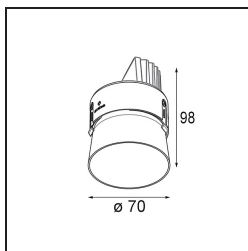

Thimble Recessed Trimless Adjustable 70 1x LED 2700K Medium DE Gold Brushed Anodised

Specifications

Materiale	11623042
Tipo di Sorgente	LED
Tipologia LED	BRIDGELUX V6 HD G7
Tecnologie LED	COB
CRI	Min. 90
Temperatura di colore della luce	2700K
Vita utile	L80B10 @50.000 ore
Lampadina inclusa	Sì
Numero di fonte luminosa	1
Codice di flusso CIE	100 100 100 100 61
Binning (SDCM)	2
Direzione della luce	Diretta
Ottiche	Lente
Fascio misurato (°)	30,0
Volt in ingresso	Necessario driver a corrente costante
Classificazione elettrica	III
Grado IP	20
Test filo a caldo (°C)	960
Interno/Esterno	Interno
Applicazione	Soffitto
Montaggio	Incassato
Foro d'incasso (mm)	Ø111
Profondità di montaggio (mm)	110,0
Orientabilità	H 360° V 30°
Distanza dall'oggetto illuminato (m)	0,1
Colore primario & Finitura primaria	Oro, Anodizzata Spazzolata
Peso lordo (g)	199,0
Corrente di azionamento (mA)	350 500
Min. forward voltage (Vf)	14,8 15,2
Max. forward voltage (Vf)	18,0 18,6
Connected load (W)	5,7 8,5
Flusso luminoso per lampade (lm)	437 590
Efficienza (lm/W)	77 69