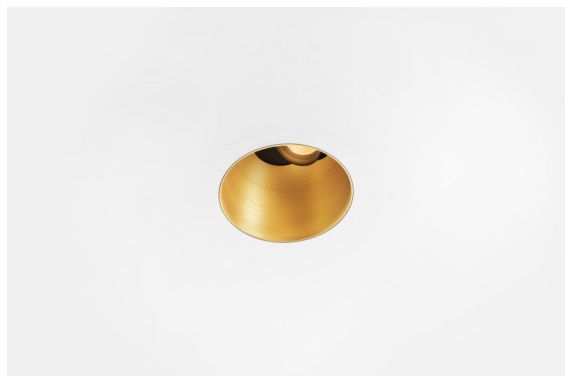

Date
Customer
Project
Type

Thimble Recessed Trimless Adjustable 70 1x LED 2700K Medium DE Gold Brushed Anodised

Specifications

Materiale	11623042
Tipo di Sorgente	LED
Tipologia LED	BRIDGELUX V6 HD G7
Tecnologie LED	COB
CRI	Min. 90
Temperatura di colore della luce	2700K
Vita utile	L80B10 @50.000 ore
Lampadina inclusa	Sì
Numero di fonte luminosa	1
Codice di flusso CIE	100 100 100 100 61
Binning (SDCM)	2
Direzione della luce	Diretta
Ottiche	Lente
Fascio misurato (°)	30,0
Volt in ingresso	Necessario driver a corrente costante
Classificazione elettrica	III
Grado IP	20
Test filo a caldo (°C)	960
Interno/Esterno	Interno
Applicazione	Soffitto
Montaggio	Incassato
Foro d'incasso (mm)	Ø111
Profondità di montaggio (mm)	110,0
Orientabilità	H 360° V 30°
Distanza dall'oggetto illuminato (m)	0,1
Colore primario & Finitura primaria	Oro, Anodizzata Spazzolata
Peso lordo (g)	199,0
Corrente di azionamento (mA)	350 500
Min. forward voltage (Vf)	14,8 15,2
Max. forward voltage (Vf)	18,0 18,6
Connected load (W)	5,7 8,5
Flusso luminoso per lampade (lm)	437 590
Efficienza (lm/W)	77 69

Design minimalista, curve eleganti, colori rivelatori, lenti e LED di alta qualità. Con la sua fonte luminosa incassata in profondità e senza abbagliamento, Thimble è una scelta composta ma sofisticata per ambienti residenziali o hospitality di alto livello, grazie alle sue forme pulite ed essenziali. Questo versatile ed elegante downlight architettonico propone purezza, definizione e luce di qualità senza rubare l'attenzione.

Livello abbagliamento	0	0
Remark	• 4000K su richiesta	

TM30 & CRI diagram

Light distribution & beam diagram

Accessori Installazione

11624230 Concrete Kit 70 150x150 1x

11624430 Concrete Ring 70 Standard Installation Housing