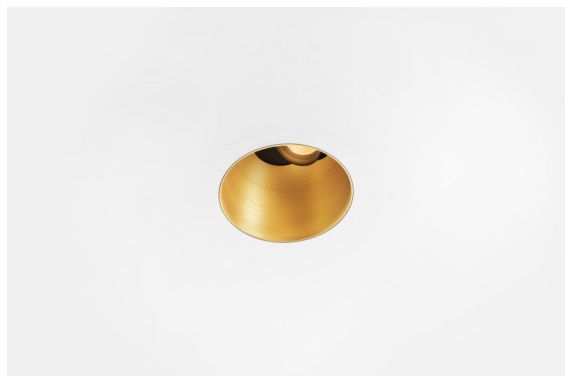

Thimble Recessed Trimless Adjustable 70 1x LED 2700K Medium DE Gold Brushed Anodised

Specifications

Materiale	11623042
Tipo di Sorgente	LED
Tipologia LED	BRIDGELUX V6 HD G7
Tecnologie LED	COB
CRI	Min. 90
Temperatura di colore della luce	2700K
Vita utile	L80B10 @50.000 ore
Lampadina inclusa	Sì
Numero di fonte luminosa	1
Codice di flusso CIE	100 100 100 100 61
Binning (SDCM)	2
Direzione della luce	Diretta
Ottiche	Lente
Fascio misurato (°)	30,0
Volt in ingresso	Necessario driver a corrente costante
Classificazione elettrica	III
Grado IP	20
Test filo a caldo (°C)	960
Interno/Esterno	Interno
Applicazione	Soffitto
Montaggio	Incassato
Foro d'incasso (mm)	Ø111
Profondità di montaggio (mm)	110,0
Orientabilità	H 360° V 30°
Distanza dall'oggetto illuminato (m)	0,1
Colore primario & Finitura primaria	Oro, Anodizzata Spazzolata
Peso lordo (g)	199,0
Corrente di azionamento (mA)	350 500
Min. forward voltage (Vf)	14,8 15,2
Max. forward voltage (Vf)	18,0 18,6
Connected load (W)	5,7 8,5
Flusso luminoso per lampade (lm)	437 590
Efficienza (lm/W)	77 69

Design minimalista, curve eleganti, colori rivelatori, lenti e LED di alta qualità. Con la sua fonte luminosa incassata in profondità e senza abbagliamento, Thimble è una scelta composta ma sofisticata per ambienti residenziali o hospitality di alto livello, grazie alle sue forme pulite ed essenziali. Questo versatile ed elegante downlight architettonico propone purezza, definizione e luce di qualità senza rubare l'attenzione.

Livello abbagliamento	0	0
Remark	• 4000K su richiesta	

TM30 & CRI diagram

Light distribution & beam diagram

Accessori Installazione

11624230 Concrete Kit 70 150x150 1x

11624430 Concrete Ring 70 Standard Installation Housing