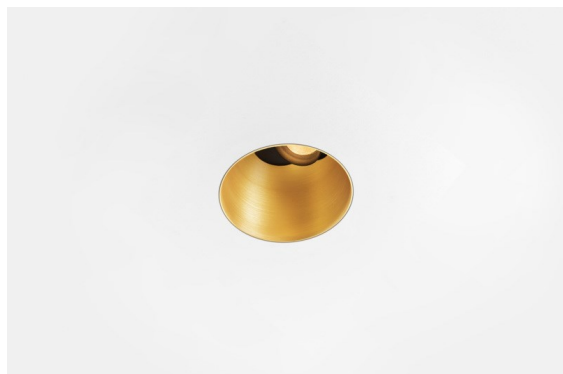

*Thimble Recessed Trimless Adjustable 70 1x LED 2700K Medium DE Gold Brushed Anodised*

### Caractéristiques

Design minimaliste, courbes subtiles, couleurs évocatrices, lentilles et LED haute qualité. Avec sa source lumineuse encastrée en profondeur et non éblouissante, la conception épurée et homogène de Thimble fait de lui le choix discret mais cependant sophistiqué pour les espaces résidentiels et hôteliers haut de gamme. Cette applique à l'architecture élégante et polyvalente, éclairant vers le bas, diffuse une lumière avec une forme, une définition et une qualité pures sans attirer toute l'attention à elle.

Matériaux	11623042
Type de Source Lumineuse	LED
Type de LED	BRIDGELUX V6 HD G7
Technologie LED	LED COB
CRI	Min. 90
Température de Couleur	2700K
Durée de Vie	L80B10 à 50 000 heures
Ampoule incluse	Oui
Nombre de Sources Lumineuses	1
Code de flux CIE	100 100 100 100 61
Groupe ment (SDCM)	2
Direction de la Lumière	Bas
Optique	Lentille
Faisceau mesuré (°)	30,0
Tension d'Entrée	Driver à Courant Constant Requis
Classe Électrique	III
Indice de protection IP	20
Essai au fil incandescent (°C)	960
Intérieur/extérieur	Intérieur
Application	Plafond
Montage	Encastré
Taille de découpe (mm)	ø111
Profondeur de montage (mm)	110,0
Ajustabilité	H 360° V 30°
Distance avec l'Objet Éclairé (m)	0,1
Couleur Principale & Finition Principale	Or, Anodisé Brossé
Poids brut (g)	199,0
Courant du driver (mA)	350 500
Min. forward voltage (Vf)	14,8 15,2
Max. forward voltage (Vf)	18,0 18,6
Connected load (W)	5,7 8,5
Flux lumineux par lampe (lm)	437 590
Efficacité (lm/W)	77 69