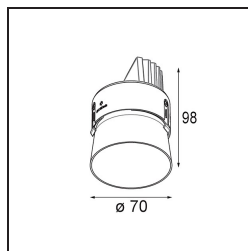

Thimble Recessed Trimless Adjustable 70 1x LED 2700K Medium DE Gold Brushed Anodised

Caractéristiques

Design minimaliste, courbes subtiles, couleurs évocatrices, lentilles et LED haute qualité. Avec sa source lumineuse encastrée en profondeur et non éblouissante, la conception épurée et homogène de Thimble fait de lui le choix discret mais cependant sophistiqué pour les espaces résidentiels et hôteliers haut de gamme. Cette applique à l'architecture élégante et polyvalente, éclairant vers le bas, diffuse une lumière avec une forme, une définition et une qualité pures sans attirer toute l'attention à elle.

Matériaux	11623042
Type de Source Lumineuse	LED
Type de LED	BRIDGELUX V6 HD G7
Technologie LED	LED COB
CRI	Min. 90
Température de Couleur	2700K
Durée de Vie	L80B10 à 50 000 heures
Ampoule incluse	Oui
Nombre de Sources Lumineuses	1
Code de flux CIE	100 100 100 100 61
Groupe ment (SDCM)	2
Direction de la Lumière	Bas
Optique	Lentille
Faisceau mesuré (°)	30,0
Tension d'Entrée	Driver à Courant Constant Requis
Classe Électrique	III
Indice de protection IP	20
Essai au fil incandescent (°C)	960
Intérieur/extérieur	Intérieur
Application	Plafond
Montage	Encastré
Taille de découpe (mm)	ø111
Profondeur de montage (mm)	110,0
Ajustabilité	H 360° V 30°
Distance avec l'Objet Éclairé (m)	0,1
Couleur Principale & Finition Principale	Or, Anodisé Brossé
Poids brut (g)	199,0
Courant du driver (mA)	350 500
Min. forward voltage (Vf)	14,8 15,2
Max. forward voltage (Vf)	18,0 18,6
Connected load (W)	5,7 8,5
Flux lumineux par lampe (lm)	437 590
Efficacité (lm/W)	77 69