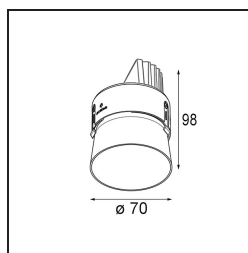

Specifications

Material	11623042
Tipo de fuente de luz	LED
Tipo de LED	BRIDGELUX V6 HD G7
Tecnología LED	COB LED
CRI	Min. 90
Temperatura del color	2700K
Vida Útil	L80B10 @50.000 horas
Lámpara Incluida	Sí
Número de fuentes de luz	1
Código de flujo CIE	100 100 100 100 61
Binning (SDCM)	2
Dirección de la luz	Directo
Óptica	Lente
Ángulo de Apertura medido (°)	30,0
Voltaje de entrada	Driver de corriente constante requerido
Clasificación eléctrica	III
Clasificación del IP	20
Clasificación de hilo incandescente (°C)	960
Interio/Exterior	Interior
Aplicación	Techo
Montaje	Empotrado
Tamaño de corte (mm)	ø111
Profundidad de montaje (mm)	110,0
Ajustabilidad	H 360° V 30°
Distancia al objeto iluminado (m)	0,1
Color principal & Acabado principal	Oro, Anodizado cepillado
Peso bruto (g)	199,0
Corriente de accionamiento (mA)	350 500
Min. forward voltage (Vf)	14,8 15,2
Max. forward voltage (Vf)	18,0 18,6
Connected load (W)	5,7 8,5
Flujo luminoso por lámpara (lm)	437 590
Eficacia (lm/W)	77 69