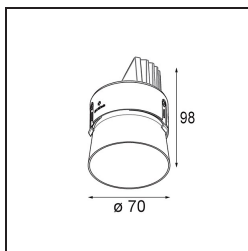

Specifications

Material	11623042
Tipo de fuente de luz	LED
Tipo de LED	BRIDGELUX V6 HD G7
Tecnología LED	COB LED
CRI	Min. 90
Temperatura del color	2700K
Vida Útil	L80B10 @50.000 horas
Lámpara Incluida	Sí
Número de fuentes de luz	1
Código de flujo CIE	100 100 100 100 61
Binning (SDCM)	2
Dirección de la luz	Directo
Óptica	Lente
Ángulo de Apertura medido (°)	30,0
Voltaje de entrada	Driver de corriente constante requerido
Clasificación eléctrica	III
Clasificación del IP	20
Clasificación de hilo incandescente (°C)	960
Interio/Exterior	Interior
Aplicación	Techo
Montaje	Empotrado
Tamaño de corte (mm)	ø111
Profundidad de montaje (mm)	110,0
Ajustabilidad	H 360° V 30°
Distancia al objeto iluminado (m)	0,1
Color principal & Acabado principal	Oro, Anodizado cepillado
Peso bruto (g)	199,0
Corriente de accionamiento (mA)	350 500
Min. forward voltage (Vf)	14,8 15,2
Max. forward voltage (Vf)	18,0 18,6
Connected load (W)	5,7 8,5
Flujo luminoso por lámpara (lm)	437 590
Eficacia (lm/W)	77 69