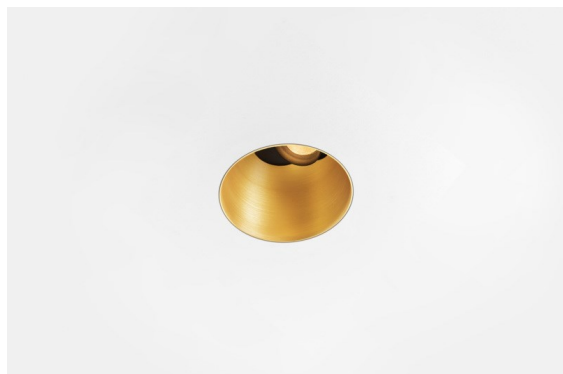

Date
Customer
Project
Type

Thimble Recessed Trimless Adjustable 70 1x LED 2700K Medium DE Gold Brushed Anodised

Diseño minimalista, curvas sutiles, colores atrevidos, LED y lente de alta calidad. Con su fuente de luz sin brillos de empotrado profundo, el diseño limpio y perfecto de Thimble convierte este accesorio en una opción humilde pero sofisticada para cualquier entorno residencial de lujo o dedicado a la hospitalidad. Este foco downlight arquitectónico versátil y elegante ofrece pureza de forma, alta definición y luz de calidad sin acaparar toda la atención.

Specifications

Material	11623042
Tipo de fuente de luz	LED
Tipo de LED	BRIDGELUX V6 HD G7
Tecnología LED	COB LED
CRI	Min. 90
Temperatura del color	2700K
Vida Útil	L80B10 @50.000 horas
Lámpara Incluida	Sí
Número de fuentes de luz	1
Código de flujo CIE	100 100 100 100 61
Binning (SDCM)	2
Dirección de la luz	Directo
Óptica	Lente
Ángulo de Apertura medido (°)	30,0
Voltaje de entrada	Driver de corriente constante requerido
Clasificación eléctrica	III
Clasificación del IP	20
Clasificación de hilo incandescente (°C)	960
Interio/Exterior	Interior
Aplicación	Techo
Montaje	Empotrado
Tamaño de corte (mm)	ø111
Profundidad de montaje (mm)	110,0
Ajustabilidad	H 360° V 30°
Distancia al objeto iluminado (m)	0,1
Color principal & Acabado principal	Oro, Anodizado cepillado
Peso bruto (g)	199,0
Corriente de accionamiento (mA)	350 500
Min. forward voltage (Vf)	14,8 15,2
Max. forward voltage (Vf)	18,0 18,6
Connected load (W)	5,7 8,5
Flujo luminoso por lámpara (lm)	437 590
Eficacia (lm/W)	77 69

Índice de deslumbramiento	0	0
Remark	• 4000K bajo pedido	

TM30 & CRI diagram

Light distribution & beam diagram

Accesorios Instalación

11624230 Concrete Kit 70 150x150 1x

11624430 Concrete Ring 70 Standard Installation Housing