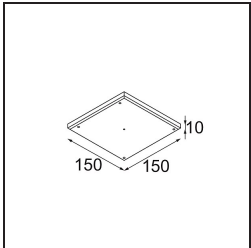

11624030 Installation Housing 140x250x100x210

12292630 Gypsum Fibreboard 150x150