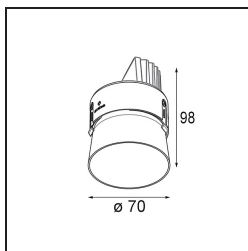

Thimble Recessed Trimless Adjustable 70 1x LED 2700K Medium DE Gold Brushed Anodised

Spezifikationen

Ein minimalistisches Design, raffinierte Kurven, hervorblitzende Farben, hochwertige Streuscheibe und LED. Mit ihrer tief eingelassenen und blendfreien Lichtquelle ist die Thimble dank ihrer sauberen und nahtlosen Ausführung eine ruhige und zugleich moderne Wahl für den High-End-Wohnbereich oder die Gastronomie. Dieser vielseitige, elegante architektonische Downlighter bringt reine Form, Definition und hochwertiges Licht, ohne alle Aufmerksamkeit auf sich zu ziehen.

Material	11623042
Typ der Lichtquelle	LED
LED Typ	BRIDGELUX V6 HD G7
LED-Technologie	COB-LED
CRI	Min. 90
Farbtemperatur	2700K
Lebensdauer	L80 B10 bei 50.000 Stunden
Leuchtmittel enthalten	Ja
Anzahl Lichtquellen	1
CIE-Fluxcode	100 100 100 100 61
Binning (SDCM)	2
Lichtrichtung	Abwärts
Optik	Streuscheibe
Gemessene Abstrahlwinkel (°)	30,0
Eingangsspannung	Konstantstrom-Treiber erforderlich
Schutzklasse	III
Schutzart	20
Glühdrahtprüfung (°C)	960
Innen/Außen	Innen
Anwendung	Decke
Montage	Einbau
Ausschnittgröße (mm)	ø111
Einbautiefe (mm)	110,0
Verstellbarkeit	H 360° V 30°
Abstand zum beleuchteten Objekt (m)	0,1
Primärfarbe & Primäres Finish	Gold, Gebürstet und Eloxiert
Bruttogewicht (g)	199,0
Antriebsstrom (mA)	350 500
Min. forward voltage (Vf)	14,8 15,2
Max. forward voltage (Vf)	18,0 18,6
Connected load (W)	5,7 8,5
Lichtstrom pro Lampe (lm)	437 590
Effizienz (lm/W)	77 69
UGR	0 0
Bemerkung	• 4000K auf Anfrage