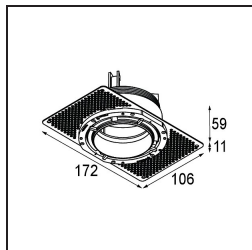

12293630 Plaster Kit Trimless 150x150 - 70 1x

■ **11624730** Ring Recessed Trimless 70 1x

■ Wählen Sie das benötigte Zubehör