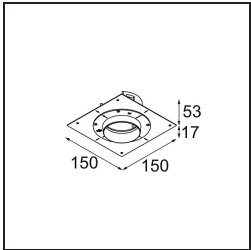

Datum
Kunde
Projekt
Art

*Thimble Recessed Trimless Adjustable 70 1x LED 2700K Medium DE Gold Brushed Anodised*

**Spezifikationen**

Material	11623042
Typ der Lichtquelle	LED
LED Typ	BRIDGELUX V6 HD G7
LED-Technologie	COB-LED
CRI	Min. 90
Farbtemperatur	2700K
Lebensdauer	L80 B10 bei 50.000 Stunden
Leuchtmittel enthalten	Ja
Anzahl Lichtquellen	1
CIE-Fluxcode	100 100 100 100 61
Binning (SDCM)	2
Lichtrichtung	Abwärts
Optik	Streuscheibe
Gemessene Abstrahlwinkel (°)	30,0
Eingangsspannung	Konstantstrom-Treiber erforderlich
Schutzklasse	III
Schutzart	20
Glühdrahtprüfung (°C)	960
Innen/Außen	Innen
Anwendung	Decke
Montage	Einbau
Ausschnittgröße (mm)	ø111
Einbautiefe (mm)	110,0
Verstellbarkeit	H 360° V 30°
Abstand zum beleuchteten Objekt (m)	0,1
Primärfarbe & Primäres Finish	Gold, Gebürstet und Eloxiert
Bruttogewicht (g)	199,0
Antriebsstrom (mA)	350      500
Min. forward voltage (Vf)	14,8      15,2
Max. forward voltage (Vf)	18,0      18,6
Connected load (W)	5,7      8,5
Lichtstrom pro Lampe (lm)	437      590
Effizienz (lm/W)	77      69
UGR	0      0
Bemerkung	• 4000K auf Anfrage

Spezifikationen

**TM30 & CRI Diagramm**

**Lichtverteilung und Lichtverteilungskurve**

Diagramm

**Montagezubehör**

11624230 Concrete Kit 70 150x150 1x

11624430 Concrete Ring 70 Standard Installation Housing

11624030 Installation Housing 140x250x100x210