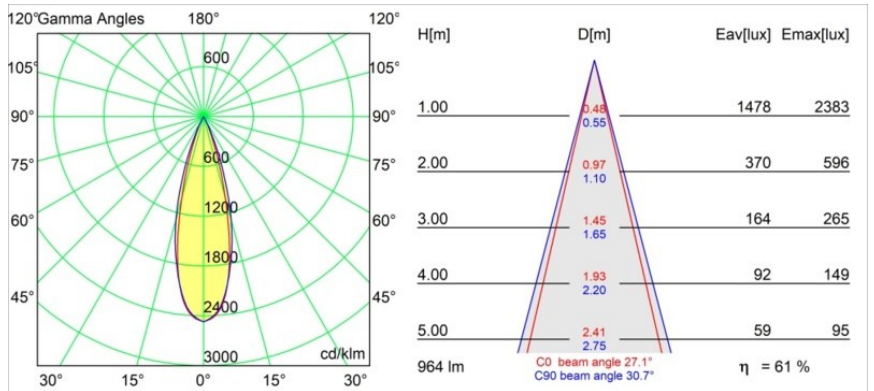

Lichtverteilung und Lichtverteilungskurve