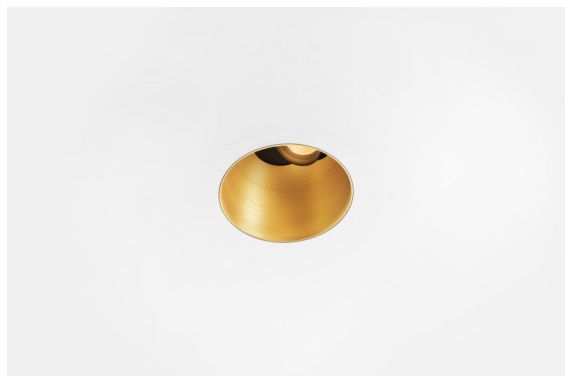

Datum
Kunde
Projekt
Art

*Thimble Recessed Trimless Adjustable 70 1x LED 2700K Medium DE Gold Brushed Anodised*

**Spezifikationen**

Material	11623042
Typ der Lichtquelle	LED
LED Typ	BRIDGELUX V6 HD G7
LED-Technologie	COB-LED
CRI	Min. 90
Farbtemperatur	2700K
Lebensdauer	L80 B10 bei 50.000 Stunden
Leuchtmittel enthalten	Ja
Anzahl Lichtquellen	1
CIE-Fluxcode	100 100 100 100 61
Binning (SDCM)	2
Lichtrichtung	Abwärts
Optik	Streuscheibe
Gemessene Abstrahlwinkel (°)	30,0
Eingangsspannung	Konstantstrom-Treiber erforderlich
Schutzklasse	III
Schutzart	20
Glühdrahtprüfung (°C)	960
Innen/Außen	Innen
Anwendung	Decke
Montage	Einbau
Ausschnittgröße (mm)	ø111
Einbautiefe (mm)	110,0
Verstellbarkeit	H 360° V 30°
Abstand zum beleuchteten Objekt (m)	0,1
Primärfarbe & Primäres Finish	Gold, Gebürstet und Eloxiert
Bruttogewicht (g)	199,0
Antriebsstrom (mA)	350      500
Min. forward voltage (Vf)	14,8      15,2
Max. forward voltage (Vf)	18,0      18,6
Connected load (W)	5,7      8,5
Lichtstrom pro Lampe (lm)	437      590
Effizienz (lm/W)	77      69
UGR	0      0
Bemerkung	• 4000K auf Anfrage

Ein minimalistisches Design, raffinierte Kurven, hervorblitzende Farben, hochwertige Streuscheibe und LED. Mit ihrer tief eingelassenen und blendfreien Lichtquelle ist die Thimble dank ihrer sauberen und nahtlosen Ausführung eine ruhige und zugleich moderne Wahl für den High-End-Wohnbereich oder die Gastronomie. Dieser vielseitige, elegante architektonische Downlighter bringt reine Form, Definition und hochwertiges Licht, ohne alle Aufmerksamkeit auf sich zu ziehen.