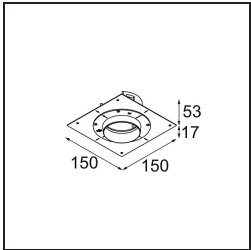

Material	11623042
Typ der Lichtquelle	LED
LED Typ	BRIDGELUX V6 HD G7
LED-Technologie	COB-LED
CRI	Min. 90
Farbtemperatur	2700K
Lebensdauer	L80 B10 bei 50.000 Stunden
Leuchtmittel enthalten	Ja
Anzahl Lichtquellen	1
CIE-Fluxcode	100 100 100 100 61
Binning (SDCM)	2
Lichtrichtung	Abwärts
Optik	Streuscheibe
Gemessene Abstrahlwinkel (°)	30,0
Eingangsspannung	Konstantstrom-Treiber erforderlich
Schutzklasse	III
Schutzart	20
Glühdrahtprüfung (°C)	960
Innen/Außen	Innen
Anwendung	Decke
Montage	Einbau
Ausschnittgröße (mm)	ø111
Einbautiefe (mm)	110,0
Verstellbarkeit	H 360° V 30°
Abstand zum beleuchteten Objekt (m)	0,1
Primärfarbe & Primäres Finish	Gold, Gebürstet und Eloxiert
Bruttogewicht (g)	199,0
Antriebsstrom (mA)	350      500
Min. forward voltage (Vf)	14,8      15,2
Max. forward voltage (Vf)	18,0      18,6
Connected load (W)	5,7      8,5
Lichtstrom pro Lampe (lm)	437      590
Effizienz (lm/W)	77      69
UGR	0      0
Bemerkung	• 4000K auf Anfrage

**TM30 & CRI Diagramm**

**Lichtverteilung und Lichtverteilungskurve**

Diagramm

**Montagezubehör**

11624230 Concrete Kit 70 150x150 1x

11624430 Concrete Ring 70 Standard Installation Housing

11624030 Installation Housing 140x250x100x210