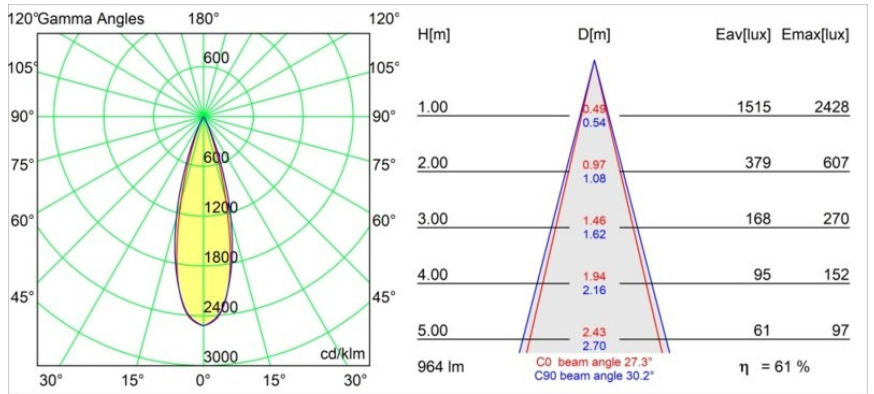

Lichtspreiding & Stralingsdiagram