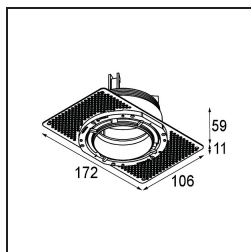

12293630 Plaster Kit Trimless 150x150 - 70 1x

■ **11624730** Ring Recessed Trimless 70 1x

■ Kies een vereist accessoire