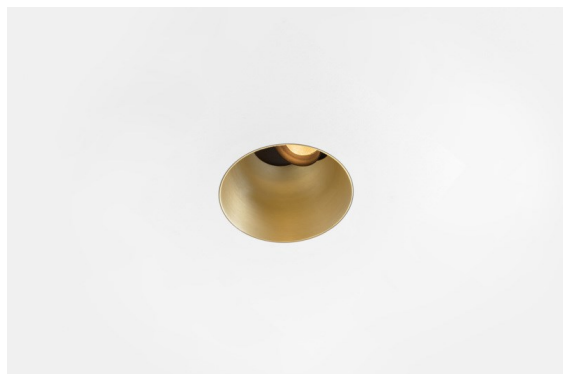

| |
|---------|
| Datum |
| Klant |
| Project |
| Soort |

Thimble Recessed Trimless Adjustable 70 1x LED 2700K Medium DE Champagne Brushed Anodised

Specificaties

| | |
|-------------------------------------|------------------------------------|
| Materiaal | 11623041 |
| Type Lichtbron | LED |
| LED type | BRIDGELUX V6 HD G7 |
| LED technologie | Led-COB |
| CRI | Min. 90 |
| Kleurtemperatuur | 2700K |
| Levensduur | L80B10 bij 50.000 Uur |
| Lamp inbegrepen | Ja |
| Aantal Lichtbronnen | 1 |
| CIE-fluxcode | 100 100 100 100 61 |
| Binning (SDCM) | 2 |
| Lichtrichting | Omlaag |
| Optisch | Lens |
| Gemeten gradenbundel (°) | 30,0 |
| Ingangsspanning | Aandrijving Gelijkstroom Vereist |
| Elektriciteitsklasse | III |
| IP-klasse | 20 |
| Gloeidraadtest (°C) | 960 |
| Binnen/Buiten | Binnen |
| Toepassing | Plafond |
| Montage | Inbouw |
| Inbouwopening (mm) | ø111 |
| Montagediepte (mm) | 110,0 |
| Verstelbaarheid | H 360° V 30° |
| Afstand tot Verlicht Voorwerp (m) | 0,1 |
| Primaire Kleur & Primaire Afwerking | Champagne, Geborsteld Geanodiseerd |
| Brutogewicht (g) | 199,0 |
| Stroom driver (mA) | 350 500 |
| Min. forward voltage (Vf) | 14,8 15,2 |
| Max. forward voltage (Vf) | 18,0 18,6 |
| Connected load (W) | 5,7 8,5 |
| Lumenoutput per lampunit (lm) | 440 593 |
| Efficiëntie (lm/W) | 77 70 |
| UGR | 0 0 |
| Opmerking | • 4000K op verzoek |

Minimalistisch ontwerp, subtiele rondingen, onthullende kleuren, kwalitatieve lens en leds. Met zijn diep verzonken, niet-verblindende lichtbron is Thimble dankzij de strakke, naadloze uitvoering een stille maar toch geraffineerde keuze voor chique woonruimtes of hotels/restaurants. Deze veelzijdige, elegante architecturale neerwaartse verlichting brengt pure vormen, definitie en kwalitatief licht zonder alle aandacht naar zich toe te trekken.