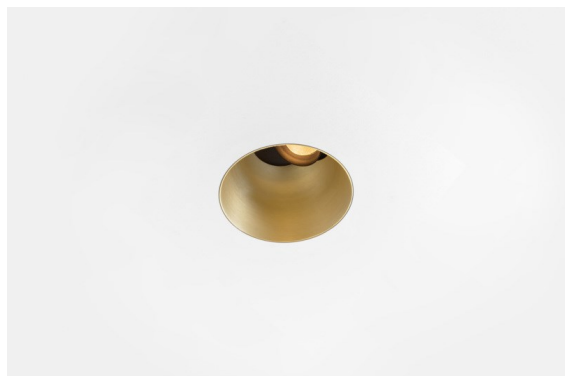

*Thimble Recessed Trimless Adjustable 70 1x LED 2700K Medium DE Champagne Brushed Anodised*

### Caractéristiques

Design minimaliste, courbes subtiles, couleurs évocatrices, lentilles et LED haute qualité. Avec sa source lumineuse encastrée en profondeur et non éblouissante, la conception épurée et homogène de Thimble fait de lui le choix discret mais cependant sophistiqué pour les espaces résidentiels et hôteliers haut de gamme. Cette applique à l'architecture élégante et polyvalente, éclairant vers le bas, diffuse une lumière avec une forme, une définition et une qualité pures sans attirer toute l'attention à elle.

Matériaux	11623041
Type de Source Lumineuse	LED
Type de LED	BRIDGELUX V6 HD G7
Technologie LED	LED COB
CRI	Min. 90
Température de Couleur	2700K
Durée de Vie	L80B10 à 50 000 heures
Ampoule incluse	Oui
Nombre de Sources Lumineuses	1
Code de flux CIE	100 100 100 100 61
Groupe ment (SDCM)	2
Direction de la Lumière	Bas
Optique	Lentille
Faisceau mesuré (°)	30,0
Tension d'Entrée	Driver à Courant Constant Requis
Classe Électrique	III
Indice de protection IP	20
Essai au fil incandescent (°C)	960
Intérieur/extérieur	Intérieur
Application	Plafond
Montage	Encastré
Taille de découpe (mm)	ø111
Profondeur de montage (mm)	110,0
Ajustabilité	H 360° V 30°
Distance avec l'Objet Éclairé (m)	0,1
Couleur Principale & Finition Principale	Champagne, Anodisé Brossé
Poids brut (g)	199,0
Courant du driver (mA)	350 500
Min. forward voltage (Vf)	14,8 15,2
Max. forward voltage (Vf)	18,0 18,6
Connected load (W)	5,7 8,5
Flux lumineux par lampe (lm)	440 593
Efficacité (lm/W)	77 70