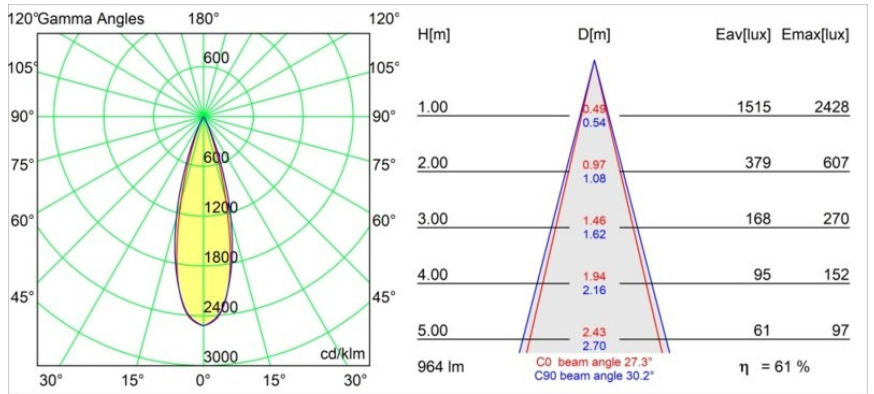

Distribution de Lumière & Schéma de Faisceau