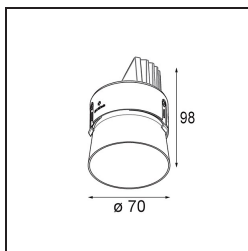

### Specifications

Material	11623041
Tipo de fuente de luz	LED
Tipo de LED	BRIDGELUX V6 HD G7
Tecnología LED	COB LED
CRI	Min. 90
Temperatura del color	2700K
Vida Útil	L80B10 @50.000 horas
Lámpara Incluida	Sí
Número de fuentes de luz	1
Código de flujo CIE	100 100 100 100 61
Binning (SDCM)	2
Dirección de la luz	Directo
Óptica	Lente
Ángulo de Apertura medido (°)	30,0
Voltaje de entrada	Driver de corriente constante requerido
Clasificación eléctrica	III
Clasificación del IP	20
Clasificación de hilo incandescente (°C)	960
Interio/Exterior	Interior
Aplicación	Techo
Montaje	Empotrado
Tamaño de corte (mm)	ø111
Profundidad de montaje (mm)	110,0
Ajustabilidad	H 360° V 30°
Distancia al objeto iluminado (m)	0,1
Color principal & Acabado principal	Champán, Anodizado cepillado
Peso bruto (g)	199,0
Corriente de accionamiento (mA)	350      500
Min. forward voltage (Vf)	14,8      15,2
Max. forward voltage (Vf)	18,0      18,6
Connected load (W)	5,7      8,5
Flujo luminoso por lámpara (lm)	440      593
Eficacia (lm/W)	77      70