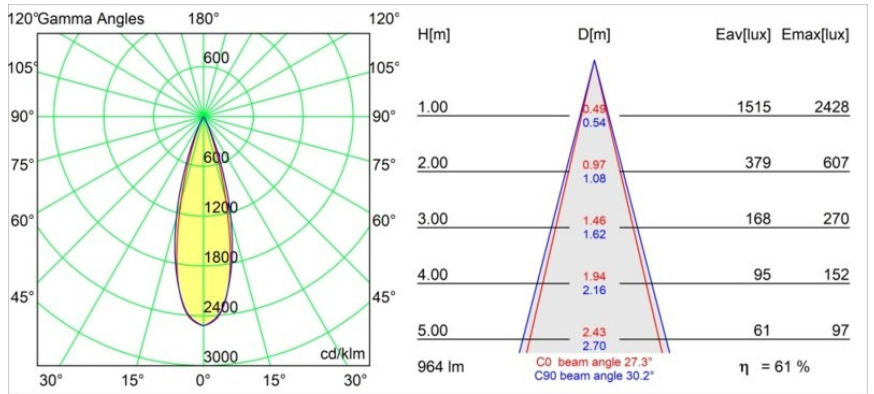

Light distribution & beam diagram