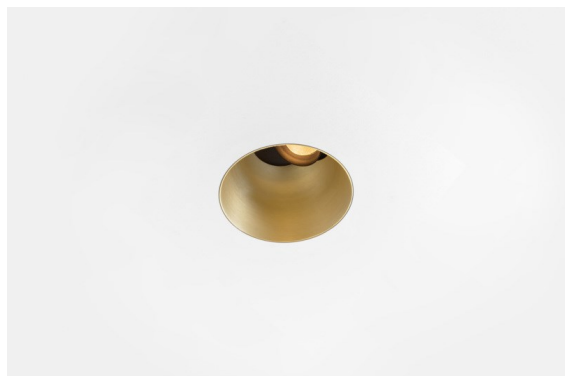

*Thimble Recessed Trimless Adjustable 70 1x LED 2700K Medium DE Champagne Brushed Anodised*

Diseño minimalista, curvas sutiles, colores atrevidos, LED y lente de alta calidad. Con su fuente de luz sin brillos de empotrado profundo, el diseño limpio y perfecto de Thimble convierte este accesorio en una opción humilde pero sofisticada para cualquier entorno residencial de lujo o dedicado a la hospitalidad. Este foco downlight arquitectónico versátil y elegante ofrece pureza de forma, alta definición y luz de calidad sin acaparar toda la atención.

### Specifications

Material	11623041
Tipo de fuente de luz	LED
Tipo de LED	BRIDGELUX V6 HD G7
Tecnología LED	COB LED
CRI	Min. 90
Temperatura del color	2700K
Vida Útil	L80B10 @50.000 horas
Lámpara Incluida	Sí
Número de fuentes de luz	1
Código de flujo CIE	100 100 100 100 61
Binning (SDCM)	2
Dirección de la luz	Directo
Óptica	Lente
Ángulo de Apertura medido (°)	30,0
Voltaje de entrada	Driver de corriente constante requerido
Clasificación eléctrica	III
Clasificación del IP	20
Clasificación de hilo incandescente (°C)	960
Interio/Exterior	Interior
Aplicación	Techo
Montaje	Empotrado
Tamaño de corte (mm)	ø111
Profundidad de montaje (mm)	110,0
Ajustabilidad	H 360° V 30°
Distancia al objeto iluminado (m)	0,1
Color principal & Acabado principal	Champán, Anodizado cepillado
Peso bruto (g)	199,0
Corriente de accionamiento (mA)	350      500
Min. forward voltage (Vf)	14,8      15,2
Max. forward voltage (Vf)	18,0      18,6
Connected load (W)	5,7      8,5
Flujo luminoso por lámpara (lm)	440      593
Eficacia (lm/W)	77      70