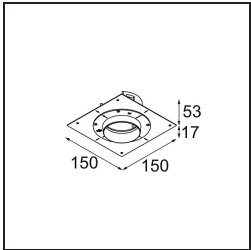

| | |
|-------------------------------------|------------------------------------|
| Material | 11623041 |
| Typ der Lichtquelle | LED |
| LED Typ | BRIDGELUX V6 HD G7 |
| LED-Technologie | COB-LED |
| CRI | Min. 90 |
| Farbtemperatur | 2700K |
| Lebensdauer | L80 B10 bei 50.000 Stunden |
| Leuchtmittel enthalten | Ja |
| Anzahl Lichtquellen | 1 |
| CIE-Fluxcode | 100 100 100 100 61 |
| Binning (SDCM) | 2 |
| Lichtrichtung | Abwärts |
| Optik | Streuscheibe |
| Gemessene Abstrahlwinkel (°) | 30,0 |
| Eingangsspannung | Konstantstrom-Treiber erforderlich |
| Schutzklasse | III |
| Schutzart | 20 |
| Glühdrahtprüfung (°C) | 960 |
| Innen/Außen | Innen |
| Anwendung | Decke |
| Montage | Einbau |
| Ausschnittgröße (mm) | ø111 |
| Einbautiefe (mm) | 110,0 |
| Verstellbarkeit | H 360° V 30° |
| Abstand zum beleuchteten Objekt (m) | 0,1 |
| Primärfarbe & Primäres Finish | Champagner, Gebürstet und Eloxiert |
| Bruttogewicht (g) | 199,0 |
| Antriebsstrom (mA) | 350 500 |
| Min. forward voltage (Vf) | 14,8 15,2 |
| Max. forward voltage (Vf) | 18,0 18,6 |
| Connected load (W) | 5,7 8,5 |
| Lichtstrom pro Lampe (lm) | 440 593 |
| Effizienz (lm/W) | 77 70 |
| UGR | 0 0 |
| Bemerkung | • 4000K auf Anfrage |

TM30 & CRI Diagramm

Lichtverteilung und Lichtverteilungskurve

Diagramm

Montagezubehör

11624230 Concrete Kit 70 150x150 1x

11624430 Concrete Ring 70 Standard Installation Housing

11624030 Installation Housing 140x250x100x210