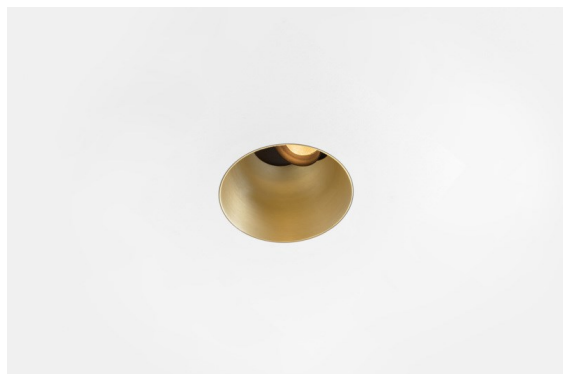

| |
|---------|
| Datum |
| Kunde |
| Projekt |
| Art |

Thimble Recessed Trimless Adjustable 70 1x LED 2700K Medium DE Champagne Brushed Anodised

Spezifikationen

Ein minimalistisches Design, raffinierte Kurven, hervorblickende Farben, hochwertige Streuscheibe und LED. Mit ihrer tief eingelassenen und blendfreien Lichtquelle ist die Thimble dank ihrer sauberen und nahtlosen Ausführung eine ruhige und zugleich moderne Wahl für den High-End-Wohnbereich oder die Gastronomie. Dieser vielseitige, elegante architektonische Downlighter bringt reine Form, Definition und hochwertiges Licht, ohne alle Aufmerksamkeit auf sich zu ziehen.

| | |
|-------------------------------------|------------------------------------|
| Material | 11623041 |
| Typ der Lichtquelle | LED |
| LED Typ | BRIDGELUX V6 HD G7 |
| LED-Technologie | COB-LED |
| CRI | Min. 90 |
| Farbtemperatur | 2700K |
| Lebensdauer | L80 B10 bei 50.000 Stunden |
| Leuchtmittel enthalten | Ja |
| Anzahl Lichtquellen | 1 |
| CIE-Fluxcode | 100 100 100 100 61 |
| Binning (SDCM) | 2 |
| Lichtrichtung | Abwärts |
| Optik | Streuscheibe |
| Gemessene Abstrahlwinkel (°) | 30,0 |
| Eingangsspannung | Konstantstrom-Treiber erforderlich |
| Schutzklasse | III |
| Schutzart | 20 |
| Glühdrahtprüfung (°C) | 960 |
| Innen/Außen | Innen |
| Anwendung | Decke |
| Montage | Einbau |
| Ausschnittgröße (mm) | ø111 |
| Einbautiefe (mm) | 110,0 |
| Verstellbarkeit | H 360° V 30° |
| Abstand zum beleuchteten Objekt (m) | 0,1 |
| Primärfarbe & Primäres Finish | Champagner, Gebürstet und Eloxiert |
| Bruttogewicht (g) | 199,0 |
| Antriebsstrom (mA) | 350 500 |
| Min. forward voltage (Vf) | 14,8 15,2 |
| Max. forward voltage (Vf) | 18,0 18,6 |
| Connected load (W) | 5,7 8,5 |
| Lichtstrom pro Lampe (lm) | 440 593 |
| Effizienz (lm/W) | 77 70 |
| UGR | 0 0 |
| Bemerkung | • 4000K auf Anfrage |