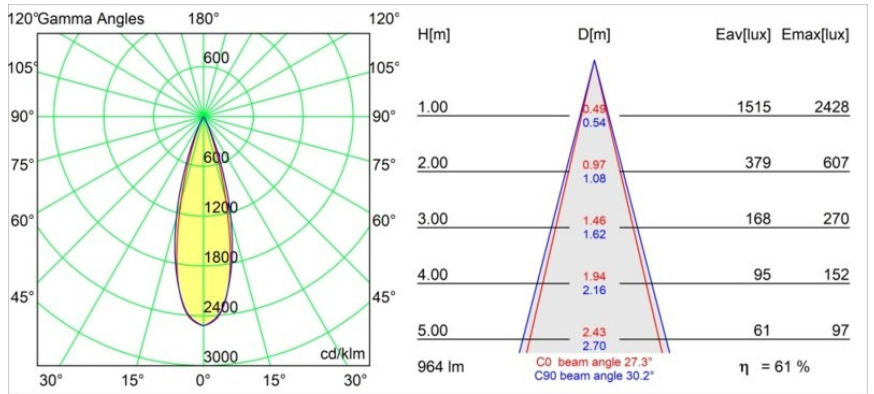

Lichtverteilung und Lichtverteilungskurve