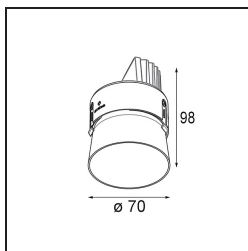

Datum
Klant
Project
Soort

Thimble Recessed Trimless Adjustable 70 1x LED 2700K Medium DE White Structure

Specificaties

Materiaal	11623009
Type Lichtbron	LED
LED type	BRIDGELUX V6 HD G7
LED technologie	Led-COB
CRI	Min. 90
Kleurtemperatuur	2700K
Levensduur	L80B10 bij 50.000 Uur
Lamp inbegrepen	Ja
Aantal Lichtbronnen	1
CIE-fluxcode	100 100 100 100 62
Binning (SDCM)	2
Lichtrichting	Omlaag
Optisch	Lens
Gemeten gradenbundel (°)	30,0
Ingangsspanning	Aandrijving Gelijkstroom Vereist
Elektriciteitsklasse	III
IP-klasse	20
Gloeidraadtest (°C)	960
Binnen/Buiten	Binnen
Toepassing	Plafond
Montage	Inbouw
Inbouwopening (mm)	ø111
Montagediepte (mm)	110,0
Verstelbaarheid	H 360° V 30°
Afstand tot Verlicht Voorwerp (m)	0,1
Primaire Kleur & Primaire Afwerking	Wit, Structuur
Brutogewicht (g)	199,0
Stroom driver (mA)	350 500
Min. forward voltage (Vf)	14,8 15,2
Max. forward voltage (Vf)	18,0 18,6
Connected load (W)	5,7 8,5
Lumenoutput per lampunit (lm)	442 595
Efficiëntie (lm/W)	77 70
UGR	0 0
Opmerking	• 4000K op verzoek

TM30 & CRI Diagrammen

Lichtspreiding & Stralingsdiagram

Diagrammen

Installatie Accessoires

11624230 Concrete Kit 70 150x150 1x

11624430 Concrete Ring 70 Standard Installation Housing

11624030 Installation Housing 140x250x100x210