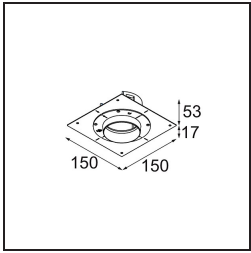

Datum
Klant
Project
Soort

Thimble Recessed Trimless Adjustable 70 1x LED 2700K Medium DE White Structure

Specificaties

Materiaal	11623009
Type Lichtbron	LED
LED type	BRIDGELUX V6 HD G7
LED technologie	Led-COB
CRI	Min. 90
Kleurtemperatuur	2700K
Levensduur	L80B10 bij 50.000 Uur
Lamp inbegrepen	Ja
Aantal Lichtbronnen	1
CIE-fluxcode	100 100 100 100 62
Binning (SDCM)	2
Lichtrichting	Omlaag
Optisch	Lens
Gemeten gradenbundel (°)	30,0
Ingangsspanning	Aandrijving Gelijkstroom Vereist
Elektriciteitsklasse	III
IP-klasse	20
Gloeidraadtest (°C)	960
Binnen/Buiten	Binnen
Toepassing	Plafond
Montage	Inbouw
Inbouwopening (mm)	ø111
Montagediepte (mm)	110,0
Verstelbaarheid	H 360° V 30°
Afstand tot Verlicht Voorwerp (m)	0,1
Primaire Kleur & Primaire Afwerking	Wit, Structuur
Brutogewicht (g)	199,0
Stroom driver (mA)	350 500
Min. forward voltage (Vf)	14,8 15,2
Max. forward voltage (Vf)	18,0 18,6
Connected load (W)	5,7 8,5
Lumenoutput per lampunit (lm)	442 595
Efficiëntie (lm/W)	77 70
UGR	0 0
Opmerking	• 4000K op verzoek

TM30 & CRI Diagrammen

Lichtspreiding & Stralingsdiagram

Diagrammen

Installatie Accessoires

11624230 Concrete Kit 70 150x150 1x

11624430 Concrete Ring 70 Standard Installation Housing

11624030 Installation Housing 140x250x100x210