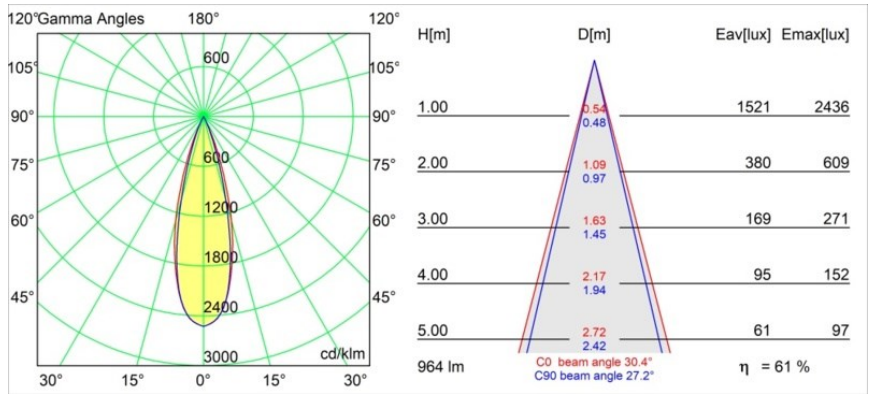

Lichtspreiding & Stralingsdiagram