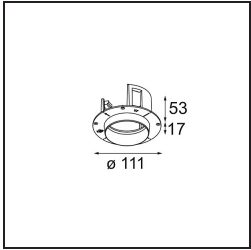

Datum
Klant
Project
Soort

Thimble Recessed Trimless Adjustable 70 1x LED 2700K Medium DE White Structure

Specificaties

Materiaal	11623009
Type Lichtbron	LED
LED type	BRIDGELUX V6 HD G7
LED technologie	Led-COB
CRI	Min. 90
Kleurtemperatuur	2700K
Levensduur	L80B10 bij 50.000 Uur
Lamp inbegrepen	Ja
Aantal Lichtbronnen	1
CIE-fluxcode	100 100 100 100 62
Binning (SDCM)	2
Lichtrichting	Omlaag
Optisch	Lens
Gemeten gradenbundel (°)	30,0
Ingangsspanning	Aandrijving Gelijkstroom Vereist
Elektriciteitsklasse	III
IP-klasse	20
Gloeidraadtest (°C)	960
Binnen/Buiten	Binnen
Toepassing	Plafond
Montage	Inbouw
Inbouwopening (mm)	ø111
Montagediepte (mm)	110,0
Verstelbaarheid	H 360° V 30°
Afstand tot Verlicht Voorwerp (m)	0,1
Primaire Kleur & Primaire Afwerking	Wit, Structuur
Brutogewicht (g)	199,0
Stroom driver (mA)	350 500
Min. forward voltage (Vf)	14,8 15,2
Max. forward voltage (Vf)	18,0 18,6
Connected load (W)	5,7 8,5
Lumenoutput per lampunit (lm)	442 595
Efficiëntie (lm/W)	77 70
UGR	0 0
Opmerking	• 4000K op verzoek

TM30 & CRI Diagrammen

Lichtspreiding & Stralingsdiagram

Diagrammen

Installatie Accessoires

11624230 Concrete Kit 70 150x150 1x

11624430 Concrete Ring 70 Standard Installation Housing

11624030 Installation Housing 140x250x100x210