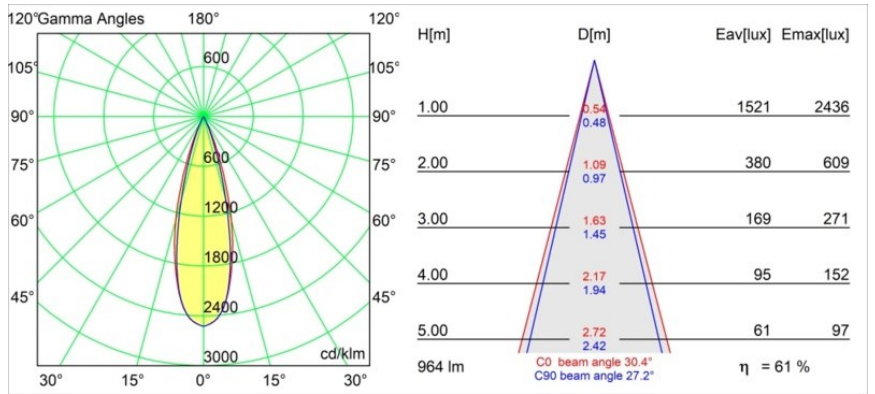

Light distribution & beam diagram