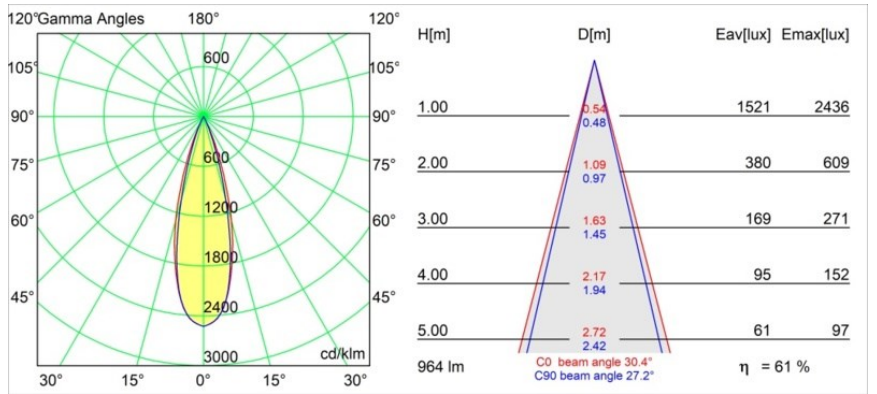

Distribution de Lumière & Schéma de Faisceau