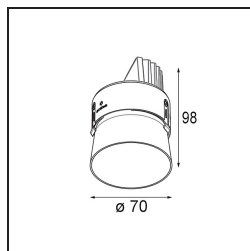

### Specifications

Material	11623009
Tipo de fuente de luz	LED
Tipo de LED	BRIDGELUX V6 HD G7
Tecnología LED	COB LED
CRI	Min. 90
Temperatura del color	2700K
Vida Útil	L80B10 @50.000 horas
Lámpara Incluida	Sí
Número de fuentes de luz	1
Código de flujo CIE	100 100 100 100 62
Binning (SDCM)	2
Dirección de la luz	Directo
Óptica	Lente
Ángulo de Apertura medido (°)	30,0
Voltaje de entrada	Driver de corriente constante requerido
Clasificación eléctrica	III
Clasificación del IP	20
Clasificación de hilo incandescente (°C)	960
Interio/Exterior	Interior
Aplicación	Techo
Montaje	Empotrado
Tamaño de corte (mm)	ø111
Profundidad de montaje (mm)	110,0
Ajustabilidad	H 360° V 30°
Distancia al objeto iluminado (m)	0,1
Color principal & Acabado principal	Blanco, Estructura
Peso bruto (g)	199,0
Corriente de accionamiento (mA)	350      500
Min. forward voltage (Vf)	14,8      15,2
Max. forward voltage (Vf)	18,0      18,6
Connected load (W)	5,7      8,5
Flujo luminoso por lámpara (lm)	442      595
Eficacia (lm/W)	77      70