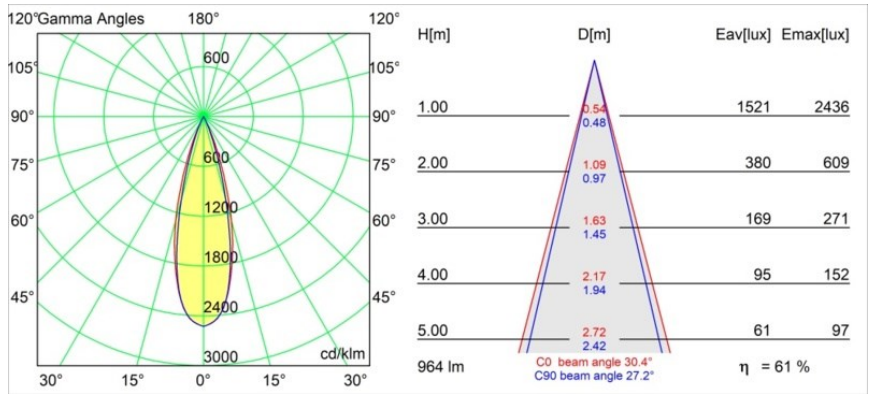

Light distribution & beam diagram