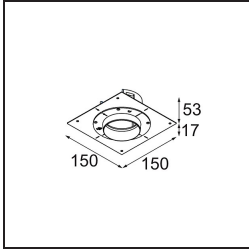

Datum
Klant
Project
Soort

Thimble Recessed Trimless 70 1x IP55 LED 3000K Medium DE Silver Bronze Brushed Anodised

Specificaties

Materiaal	11622184
Type Lichtbron	LED
LED type	BRIDGELUX V6 HD G7
LED technologie	Led-COB
CRI	Min. 90
Kleurtemperatuur	3000K
Levensduur	L80B10 bij 50.000 Uur
Lamp inbegrepen	Ja
Aantal Lichtbronnen	1
CIE-fluxcode	100 100 100 100 61
Binning (SDCM)	2
Lichtrichting	Omlaag
Optisch	Lens
Gemeten gradenbundel (°)	30,0
Ingangsspanning	Aandrijving Gelijktroom Vereist
Elektriciteitsklasse	III
IP-klasse	55
Gloeidraadtest (°C)	960
Binnen/Buiten	Binnen
Toepassing	Plafond
Montage	Inbouw
Inbouwopening (mm)	ø111
Montagediepte (mm)	110,0
Verstelbaarheid	Not Applicable
Afstand tot Verlicht Voorwerp (m)	0,1
Primaire Kleur & Primaire Afwerking	Zilverbrons, Geborsteld Geanodiseerd
Brutogewicht (g)	244,0
Stroom driver (mA)	350 500
Min. forward voltage (Vf)	14,8 15,2
Max. forward voltage (Vf)	18,0 18,6
Connected load (W)	5,7 8,5
Lumenoutput per lampunit (lm)	447 602
Efficiëntie (lm/W)	78 71
UGR	0 0
Opmerking	• 4000K op verzoek

TM30 & CRI Diagrammen

Lichtspreiding & Stralingsdiagram

Installatie Accessoires

11624230 Concrete Kit 70 150x150 1x

11624430 Concrete Ring 70 Standard Installation Housing

11624030 Installation Housing 140x250x100x210