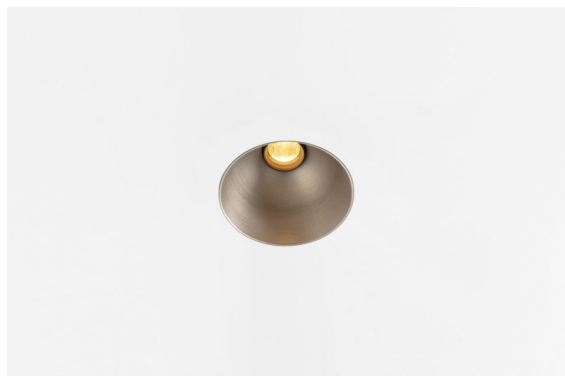

| |
|----------|
| Date |
| Customer |
| Project |
| Type |

Thimble Recessed Trimless 70 lx IP55 LED 3000K Medium DE Silver Bronze Brushed Anodised

Specifications

Design minimalista, curve eleganti, colori rivelatori, lenti e LED di alta qualità. Con la sua fonte luminosa incassata in profondità e senza abbagliamento, Thimble è una scelta composta ma sofisticata per ambienti residenziali o hospitality di alto livello, grazie alle sue forme pulite ed essenziali. Questo versatile ed elegante downlight architettonico propone purezza, definizione e luce di qualità senza rubare l'attenzione.

| | |
|--------------------------------------|---------------------------------------|
| Materiale | 11622184 |
| Tipo di Sorgente | LED |
| Tipologia LED | BRIDGELUX V6 HD G7 |
| Tecnologie LED | COB |
| CRI | Min. 90 |
| Temperatura di colore della luce | 3000K |
| Vita utile | L80B10 @50.000 ore |
| Lampadina inclusa | Sì |
| Numero di fonte luminosa | 1 |
| Codice di flusso CIE | 100 100 100 100 61 |
| Binning (SDCM) | 2 |
| Direzione della luce | Diretta |
| Ottiche | Lente |
| Fascio misurato (°) | 30,0 |
| Volt in ingresso | Necessario driver a corrente costante |
| Classificazione elettrica | III |
| Grado IP | 55 |
| Test filo a caldo (°C) | 960 |
| Interno/Esterno | Interno |
| Applicazione | Soffitto |
| Montaggio | Incassato |
| Foro d'incasso (mm) | Ø111 |
| Profondità di montaggio (mm) | 110,0 |
| Orientabilità | Not Applicable |
| Distanza dall'oggetto illuminato (m) | 0,1 |
| Colore primario & Finitura primaria | Argento Bronzo, Anodizzata Spazzolata |
| Peso lordo (g) | 244,0 |
| Corrente di azionamento (mA) | 350 500 |
| Min. forward voltage (Vf) | 14,8 15,2 |
| Max. forward voltage (Vf) | 18,0 18,6 |
| Connected load (W) | 5,7 8,5 |
| Flusso luminoso per lampade (lm) | 447 602 |
| Efficienza (lm/W) | 78 71 |