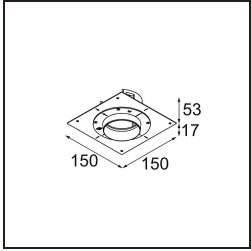

Accessori Installazione

11624230 Concrete Kit 70 150x150 1x