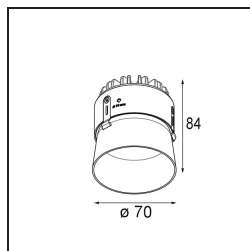

Date
Customer
Project
Type

Thimble Recessed Trimless 70 lx IP55 LED 3000K Medium DE Silver Bronze Brushed Anodised

Specifications

Design minimalista, curve eleganti, colori rivelatori, lenti e LED di alta qualità. Con la sua fonte luminosa incassata in profondità e senza abbagliamento, Thimble è una scelta composta ma sofisticata per ambienti residenziali o hospitality di alto livello, grazie alle sue forme pulite ed essenziali. Questo versatile ed elegante downlight architettonico propone purezza, definizione e luce di qualità senza rubare l'attenzione.

Materiale	11622184
Tipo di Sorgente	LED
Tipologia LED	BRIDGELUX V6 HD G7
Tecnologie LED	COB
CRI	Min. 90
Temperatura di colore della luce	3000K
Vita utile	L80B10 @50.000 ore
Lampadina inclusa	Sì
Numero di fonte luminosa	1
Codice di flusso CIE	100 100 100 100 61
Binning (SDCM)	2
Direzione della luce	Diretta
Ottiche	Lente
Fascio misurato (°)	30,0
Volt in ingresso	Necessario driver a corrente costante
Classificazione elettrica	III
Grado IP	55
Test filo a caldo (°C)	960
Interno/Esterno	Interno
Applicazione	Soffitto
Montaggio	Incassato
Foro d'incasso (mm)	Ø111
Profondità di montaggio (mm)	110,0
Orientabilità	Not Applicable
Distanza dall'oggetto illuminato (m)	0,1
Colore primario & Finitura primaria	Argento Bronzo, Anodizzata Spazzolata
Peso lordo (g)	244,0
Corrente di azionamento (mA)	350 500
Min. forward voltage (Vf)	14,8 15,2
Max. forward voltage (Vf)	18,0 18,6
Connected load (W)	5,7 8,5
Flusso luminoso per lampade (lm)	447 602
Efficienza (lm/W)	78 71