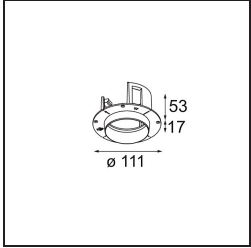

11624230 Concrete Kit 70 150x150 1x

11624430 Concrete Ring 70 Standard Installation Housing