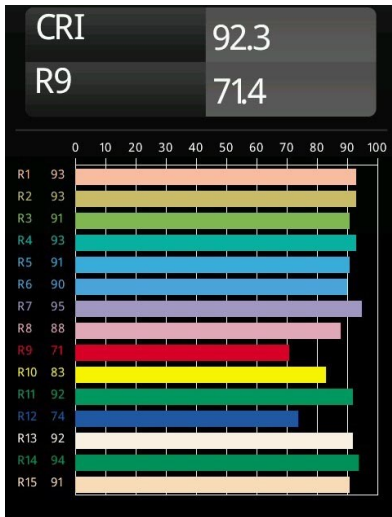

TM30 & CRI diagram