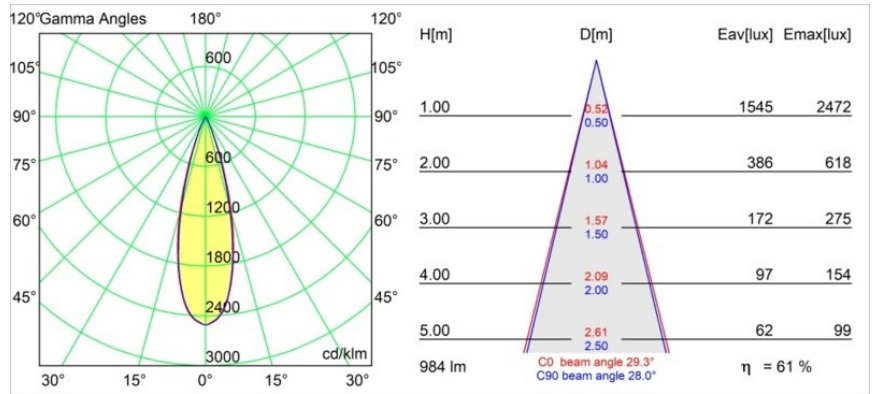

Light distribution & beam diagram