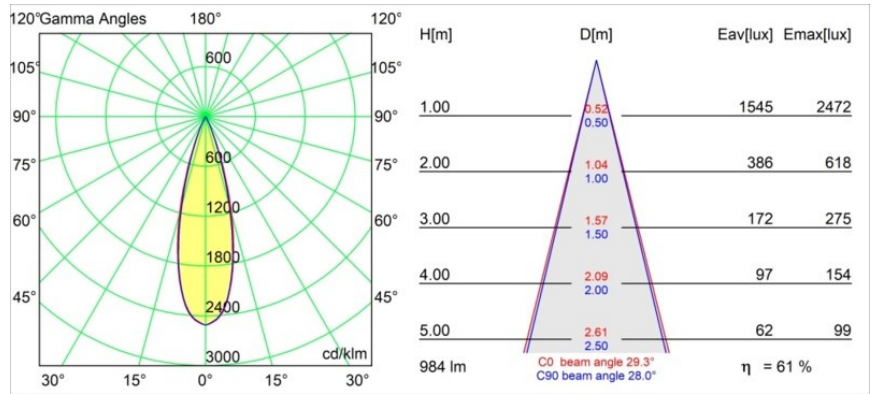

Distribution de Lumière & Schéma de Faisceau