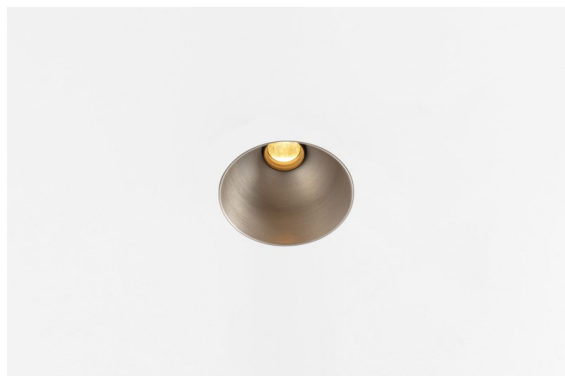

*Thimble Recessed Trimless 70 lx IP55 LED 3000K Medium DE Silver Bronze Brushed Anodised*

Diseño minimalista, curvas sutiles, colores atrevidos, LED y lente de alta calidad. Con su fuente de luz sin brillos de empotrado profundo, el diseño limpio y perfecto de Thimble convierte este accesorio en una opción humilde pero sofisticada para cualquier entorno residencial de lujo o dedicado a la hospitalidad. Este foco downlight arquitectónico versátil y elegante ofrece pureza de forma, alta definición y luz de calidad sin acaparar toda la atención.

### Specifications

Material	11622184
Tipo de fuente de luz	LED
Tipo de LED	BRIDGELUX V6 HD G7
Tecnología LED	COB LED
CRI	Min. 90
Temperatura del color	3000K
Vida Útil	L80B10 @50.000 horas
Lámpara Incluida	Sí
Número de fuentes de luz	1
Código de flujo CIE	100 100 100 100 61
Binning (SDCM)	2
Dirección de la luz	Directo
Óptica	Lente
Ángulo de Apertura medido (°)	30,0
Voltaje de entrada	Driver de corriente constante requerido
Clasificación eléctrica	III
Clasificación del IP	55
Clasificación de hilo incandescente (°C)	960
Interio/Exterior	Interior
Aplicación	Techo
Montaje	Empotrado
Tamaño de corte (mm)	ø111
Profundidad de montaje (mm)	110,0
Ajustabilidad	Not Applicable
Distancia al objeto iluminado (m)	0,1
Color principal & Acabado principal	Bronce plateado, Anodizado cepillado
Peso bruto (g)	244,0
Corriente de accionamiento (mA)	350      500
Min. forward voltage (Vf)	14,8      15,2
Max. forward voltage (Vf)	18,0      18,6
Connected load (W)	5,7      8,5
Flujo luminoso por lámpara (lm)	447      602
Eficacia (lm/W)	78      71