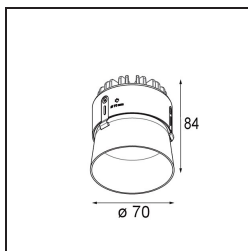

### Specifications

Material	11622184
Tipo de fuente de luz	LED
Tipo de LED	BRIDGELUX V6 HD G7
Tecnología LED	COB LED
CRI	Min. 90
Temperatura del color	3000K
Vida Útil	L80B10 @50.000 horas
Lámpara Incluida	Sí
Número de fuentes de luz	1
Código de flujo CIE	100 100 100 100 61
Binning (SDCM)	2
Dirección de la luz	Directo
Óptica	Lente
Ángulo de Apertura medido (°)	30,0
Voltaje de entrada	Driver de corriente constante requerido
Clasificación eléctrica	III
Clasificación del IP	55
Clasificación de hilo incandescente (°C)	960
Interio/Exterior	Interior
Aplicación	Techo
Montaje	Empotrado
Tamaño de corte (mm)	ø111
Profundidad de montaje (mm)	110,0
Ajustabilidad	Not Applicable
Distancia al objeto iluminado (m)	0,1
Color principal & Acabado principal	Bronce plateado, Anodizado cepillado
Peso bruto (g)	244,0
Corriente de accionamiento (mA)	350      500
Min. forward voltage (Vf)	14,8      15,2
Max. forward voltage (Vf)	18,0      18,6
Connected load (W)	5,7      8,5
Flujo luminoso por lámpara (lm)	447      602
Eficacia (lm/W)	78      71