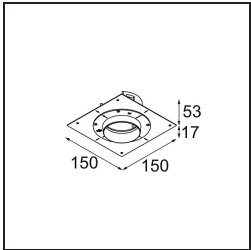

### Spezifikationen

Material	11622184
Typ der Lichtquelle	LED
LED Typ	BRIDGELUX V6 HD G7
LED-Technologie	COB-LED
CRI	Min. 90
Farbtemperatur	3000K
Lebensdauer	L80 B10 bei 50.000 Stunden
Leuchtmittel enthalten	Ja
Anzahl Lichtquellen	1
CIE-Fluxcode	100 100 100 100 61
Binning (SDCM)	2
Lichtrichtung	Abwärts
Optik	Streuscheibe
Gemessene Abstrahlwinkel (°)	30,0
Eingangsspannung	Konstantstrom-Treiber erforderlich
Schutzklasse	III
Schutzart	55
Glühdrahtprüfung (°C)	960
Innen/Außen	Innen
Anwendung	Decke
Montage	Einbau
Ausschnittgröße (mm)	ø111
Einbautiefe (mm)	110,0
Verstellbarkeit	Not Applicable
Abstand zum beleuchteten Objekt (m)	0,1
Primärfarbe & Primäres Finish	Silber-Bronze, Gebürstet und Eloxiert
Bruttogewicht (g)	244,0
Antriebsstrom (mA)	350      500
Min. forward voltage (Vf)	14,8      15,2
Max. forward voltage (Vf)	18,0      18,6
Connected load (W)	5,7      8,5
Lichtstrom pro Lampe (lm)	447      602
Effizienz (lm/W)	78      71
UGR	0      0
Bemerkung	• 4000K auf Anfrage

**TM30 & CRI Diagramm**

**Lichtverteilung und Lichtverteilungskurve**

Diagramm

**Montagezubehör**

**11624230** Concrete Kit 70 150x150 1x

**11624430** Concrete Ring 70 Standard Installation Housing

**11624030** Installation Housing 140x250x100x210