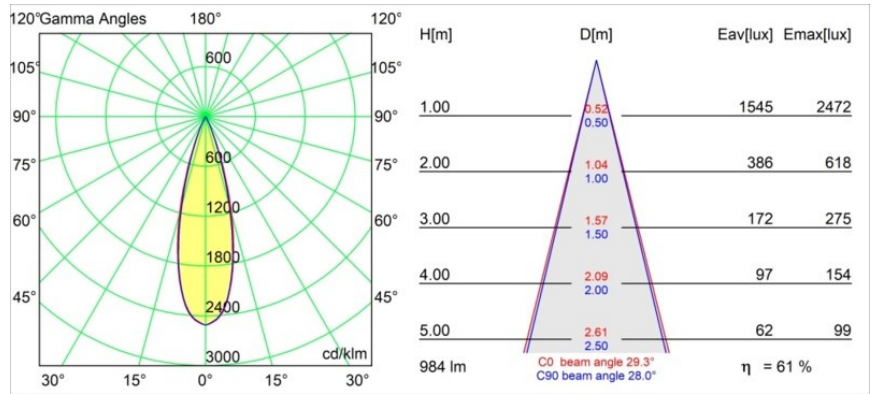

Lichtverteilung und Lichtverteilungskurve