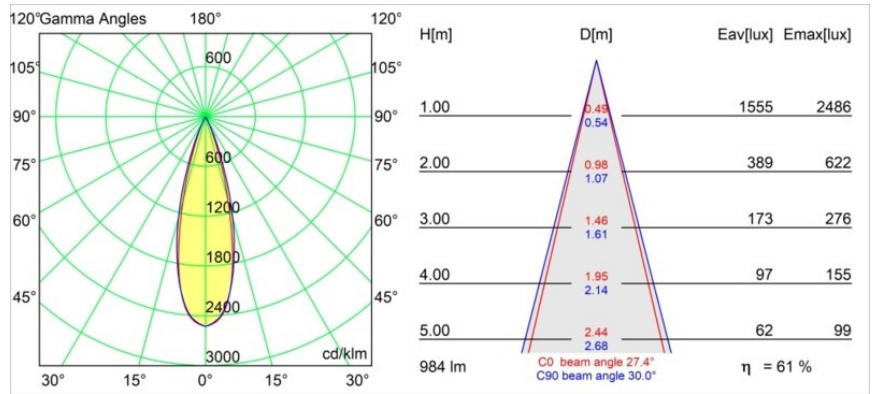

Lichtspreiding & Stralingsdiagram