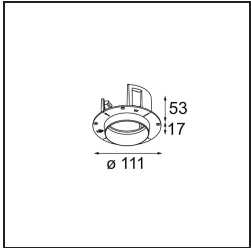

| |
|---------|
| Datum |
| Klant |
| Project |
| Soort |

Thimble Recessed Trimless 70 1x IP55 LED 3000K Medium DE Bronze Brushed Anodised

Specificaties

| | |
|-------------------------------------|---------------------------------|
| Materiaal | 11622182 |
| Type Lichtbron | LED |
| LED type | BRIDGELUX V6 HD G7 |
| LED technologie | Led-COB |
| CRI | Min. 90 |
| Kleurtemperatuur | 3000K |
| Levensduur | L80B10 bij 50.000 Uur |
| Lamp inbegrepen | Ja |
| Aantal Lichtbronnen | 1 |
| CIE-fluxcode | 100 100 100 100 61 |
| Binning (SDCM) | 2 |
| Lichtrichting | Omlaag |
| Optisch | Lens |
| Gemeten gradenbundel (°) | 30,0 |
| Ingangsspanning | Aandrijving Gelijktroom Vereist |
| Elektriciteitsklasse | III |
| IP-klasse | 55 |
| Gloeidraadtest (°C) | 960 |
| Binnen/Buiten | Binnen |
| Toepassing | Plafond |
| Montage | Inbouw |
| Inbouwopening (mm) | ø111 |
| Montagediepte (mm) | 110,0 |
| Verstelbaarheid | Not Applicable |
| Afstand tot Verlicht Voorwerp (m) | 0,1 |
| Primaire Kleur & Primaire Afwerking | Brons, Geborsteld Geanodiseerd |
| Brutogewicht (g) | 244,0 |
| Stroom driver (mA) | 350 500 |
| Min. forward voltage (Vf) | 14,8 15,2 |
| Max. forward voltage (Vf) | 18,0 18,6 |
| Connected load (W) | 5,7 8,5 |
| Lumenoutput per lampunit (lm) | 447 603 |
| Efficiëntie (lm/W) | 78 71 |
| UGR | 0 0 |
| Opmerking | • 4000K op verzoek |

TM30 & CRI Diagrammen

Lichtspreiding & Stralingsdiagram

Diagrammen

Installatie Accessoires

11624230 Concrete Kit 70 150x150 1x

11624430 Concrete Ring 70 Standard Installation Housing

11624030 Installation Housing 140x250x100x210