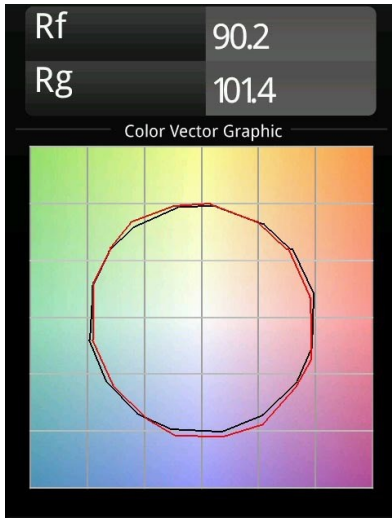

TM30 & CRI Diagrammen