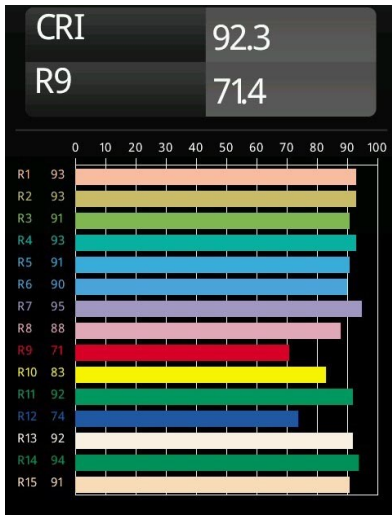

TM30 & CRI Diagrammen