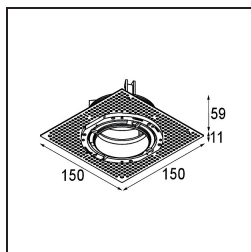

11624730 Ring Recessed Trimless 70 1x

■ **12293630** Plaster Kit Trimless 150x150 - 70 1x

■ Kies een vereist accessoire