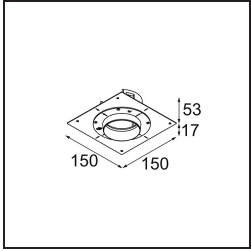

| |
|---------|
| Datum |
| Klant |
| Project |
| Soort |

Thimble Recessed Trimless 70 1x IP55 LED 3000K Medium DE Bronze Brushed Anodised

Specificaties

| | |
|-------------------------------------|---------------------------------|
| Materiaal | 11622182 |
| Type Lichtbron | LED |
| LED type | BRIDGELUX V6 HD G7 |
| LED technologie | Led-COB |
| CRI | Min. 90 |
| Kleurtemperatuur | 3000K |
| Levensduur | L80B10 bij 50.000 Uur |
| Lamp inbegrepen | Ja |
| Aantal Lichtbronnen | 1 |
| CIE-fluxcode | 100 100 100 100 61 |
| Binning (SDCM) | 2 |
| Lichtrichting | Omlaag |
| Optisch | Lens |
| Gemeten gradenbundel (°) | 30,0 |
| Ingangsspanning | Aandrijving Gelijktroom Vereist |
| Elektriciteitsklasse | III |
| IP-klasse | 55 |
| Gloeidraadtest (°C) | 960 |
| Binnen/Buiten | Binnen |
| Toepassing | Plafond |
| Montage | Inbouw |
| Inbouwopening (mm) | ø111 |
| Montagediepte (mm) | 110,0 |
| Verstelbaarheid | Not Applicable |
| Afstand tot Verlicht Voorwerp (m) | 0,1 |
| Primaire Kleur & Primaire Afwerking | Brons, Geborsteld Geanodiseerd |
| Brutogewicht (g) | 244,0 |
| Stroom driver (mA) | 350 500 |
| Min. forward voltage (Vf) | 14,8 15,2 |
| Max. forward voltage (Vf) | 18,0 18,6 |
| Connected load (W) | 5,7 8,5 |
| Lumenoutput per lampunit (lm) | 447 603 |
| Efficiëntie (lm/W) | 78 71 |
| UGR | 0 0 |
| Opmerking | • 4000K op verzoek |

TM30 & CRI Diagrammen

Lichtspreiding & Stralingsdiagram

Diagrammen

Installatie Accessoires

11624230 Concrete Kit 70 150x150 1x

11624430 Concrete Ring 70 Standard Installation Housing

11624030 Installation Housing 140x250x100x210