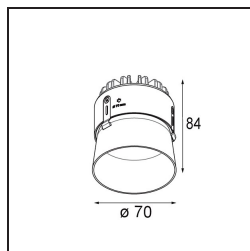

| |
|---------|
| Datum |
| Klant |
| Project |
| Soort |

Thimble Recessed Trimless 70 1x IP55 LED 3000K Medium DE Bronze Brushed Anodised

Specificaties

| | |
|-------------------------------------|---------------------------------|
| Materiaal | 11622182 |
| Type Lichtbron | LED |
| LED type | BRIDGELUX V6 HD G7 |
| LED technologie | Led-COB |
| CRI | Min. 90 |
| Kleurtemperatuur | 3000K |
| Levensduur | L80B10 bij 50.000 Uur |
| Lamp inbegrepen | Ja |
| Aantal Lichtbronnen | 1 |
| CIE-fluxcode | 100 100 100 100 61 |
| Binning (SDCM) | 2 |
| Lichtrichting | Omlaag |
| Optisch | Lens |
| Gemeten gradenbundel (°) | 30,0 |
| Ingangsspanning | Aandrijving Gelijktroom Vereist |
| Elektriciteitsklasse | III |
| IP-klasse | 55 |
| Gloeidraadtest (°C) | 960 |
| Binnen/Buiten | Binnen |
| Toepassing | Plafond |
| Montage | Inbouw |
| Inbouwopening (mm) | ø111 |
| Montagediepte (mm) | 110,0 |
| Verstelbaarheid | Not Applicable |
| Afstand tot Verlicht Voorwerp (m) | 0,1 |
| Primaire Kleur & Primaire Afwerking | Brons, Geborsteld Geanodiseerd |
| Brutogewicht (g) | 244,0 |
| Stroom driver (mA) | 350 500 |
| Min. forward voltage (Vf) | 14,8 15,2 |
| Max. forward voltage (Vf) | 18,0 18,6 |
| Connected load (W) | 5,7 8,5 |
| Lumenoutput per lampunit (lm) | 447 603 |
| Efficiëntie (lm/W) | 78 71 |
| UGR | 0 0 |
| Opmerking | • 4000K op verzoek |

TM30 & CRI Diagrammen

Lichtspreiding & Stralingsdiagram

Diagrammen

Installatie Accessoires

11624230 Concrete Kit 70 150x150 1x

11624430 Concrete Ring 70 Standard Installation Housing

11624030 Installation Housing 140x250x100x210