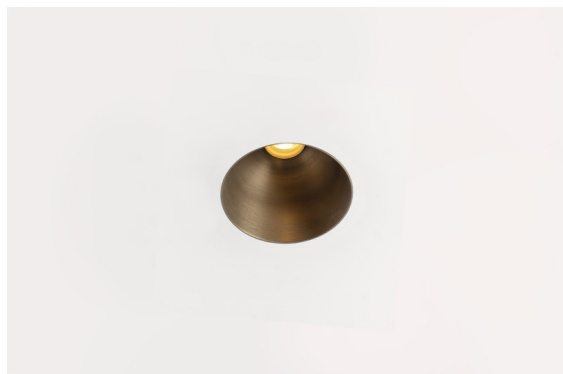

Datum
Klant
Project
Soort

Thimble Recessed Trimless 70 1x IP55 LED 3000K Medium DE Bronze Brushed Anodised

Specificaties

Materiaal	11622182
Type Lichtbron	LED
LED type	BRIDGELUX V6 HD G7
LED technologie	Led-COB
CRI	Min. 90
Kleurtemperatuur	3000K
Levensduur	L80B10 bij 50.000 Uur
Lamp inbegrepen	Ja
Aantal Lichtbronnen	1
CIE-fluxcode	100 100 100 100 61
Binning (SDCM)	2
Lichtrichting	Omlaag
Optisch	Lens
Gemeten gradenbundel (°)	30,0
Ingangsspanning	Aandrijving Gelijktroom Vereist
Elektriciteitsklasse	III
IP-klasse	55
Gloeidraadtest (°C)	960
Binnen/Buiten	Binnen
Toepassing	Plafond
Montage	Inbouw
Inbouwopening (mm)	ø111
Montagediepte (mm)	110,0
Verstelbaarheid	Not Applicable
Afstand tot Verlicht Voorwerp (m)	0,1
Primaire Kleur & Primaire Afwerking	Brons, Geborsteld Geanodiseerd
Brutogewicht (g)	244,0
Stroom driver (mA)	350 500
Min. forward voltage (Vf)	14,8 15,2
Max. forward voltage (Vf)	18,0 18,6
Connected load (W)	5,7 8,5
Lumenoutput per lampunit (lm)	447 603
Efficiëntie (lm/W)	78 71
UGR	0 0
Opmerking	• 4000K op verzoek

Minimalistisch ontwerp, subtiele rondingen, onthullende kleuren, kwalitatieve lens en leds. Met zijn diep verzonken, niet-verblindende lichtbron is Thimble dankzij de strakke, naadloze uitvoering een stille maar toch geraffineerde keuze voor chique woonruimtes of hotels/restaurants. Deze veelzijdige, elegante architecturale neerwaartse verlichting brengt pure vormen, definitie en kwalitatief licht zonder alle aandacht naar zich toe te trekken.