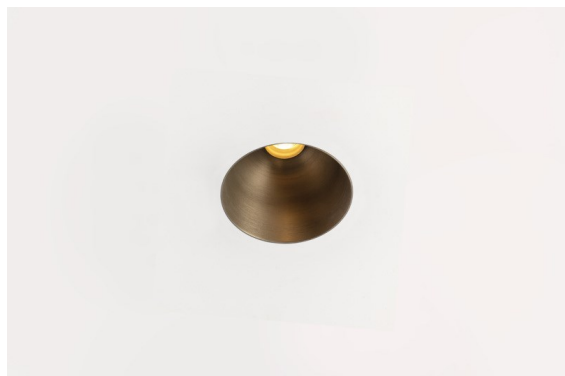

| |
|---------|
| Datum |
| Klant |
| Project |
| Soort |

Thimble Recessed Trimless 70 1x IP55 LED 3000K Medium DE Bronze Brushed Anodised

Specificaties

| | |
|-------------------------------------|---------------------------------|
| Materiaal | 11622182 |
| Type Lichtbron | LED |
| LED type | BRIDGELUX V6 HD G7 |
| LED technologie | Led-COB |
| CRI | Min. 90 |
| Kleurtemperatuur | 3000K |
| Levensduur | L80B10 bij 50.000 Uur |
| Lamp inbegrepen | Ja |
| Aantal Lichtbronnen | 1 |
| CIE-fluxcode | 100 100 100 100 61 |
| Binning (SDCM) | 2 |
| Lichtrichting | Omlaag |
| Optisch | Lens |
| Gemeten gradenbundel (°) | 30,0 |
| Ingangsspanning | Aandrijving Gelijktroom Vereist |
| Elektriciteitsklasse | III |
| IP-klasse | 55 |
| Gloeidraadtest (°C) | 960 |
| Binnen/Buiten | Binnen |
| Toepassing | Plafond |
| Montage | Inbouw |
| Inbouwopening (mm) | ø111 |
| Montagediepte (mm) | 110,0 |
| Verstelbaarheid | Not Applicable |
| Afstand tot Verlicht Voorwerp (m) | 0,1 |
| Primaire Kleur & Primaire Afwerking | Brons, Geborsteld Geanodiseerd |
| Brutogewicht (g) | 244,0 |
| Stroom driver (mA) | 350 500 |
| Min. forward voltage (Vf) | 14,8 15,2 |
| Max. forward voltage (Vf) | 18,0 18,6 |
| Connected load (W) | 5,7 8,5 |
| Lumenoutput per lampunit (lm) | 447 603 |
| Efficiëntie (lm/W) | 78 71 |
| UGR | 0 0 |
| Opmerking | • 4000K op verzoek |

Minimalistisch ontwerp, subtiele rondingen, onthullende kleuren, kwalitatieve lens en leds. Met zijn diep verzonken, niet-verblindende lichtbron is Thimble dankzij de strakke, naadloze uitvoering een stille maar toch geraffineerde keuze voor chique woonruimtes of hotels/restaurants. Deze veelzijdige, elegante architecturale neerwaartse verlichting brengt pure vormen, definitie en kwalitatief licht zonder alle aandacht naar zich toe te trekken.