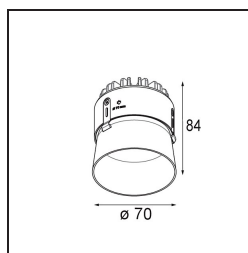

Specifications

Materiale	11622182
Tipo di Sorgente	LED
Tipologia LED	BRIDGELUX V6 HD G7
Tecnologie LED	COB
CRI	Min. 90
Temperatura di colore della luce	3000K
Vita utile	L80B10 @50.000 ore
Lampadina inclusa	Sì
Numero di fonte luminosa	1
Codice di flusso CIE	100 100 100 100 61
Binning (SDCM)	2
Direzione della luce	Diretta
Ottiche	Lente
Fascio misurato (°)	30,0
Volt in ingresso	Necessario driver a corrente costante
Classificazione elettrica	III
Grado IP	55
Test filo a caldo (°C)	960
Interno/Esterno	Interno
Applicazione	Soffitto
Montaggio	Incassato
Foro d'incasso (mm)	Ø111
Profondità di montaggio (mm)	110,0
Orientabilità	Not Applicable
Distanza dall'oggetto illuminato (m)	0,1
Colore primario & Finitura primaria	Bronzo, Anodizzata Spazzolata
Peso lordo (g)	244,0
Corrente di azionamento (mA)	350 500
Min. forward voltage (Vf)	14,8 15,2
Max. forward voltage (Vf)	18,0 18,6
Connected load (W)	5,7 8,5
Flusso luminoso per lampade (lm)	447 603
Efficienza (lm/W)	78 71

Livello abbagliamento	0	0
Remark	• 4000K su richiesta	

TM30 & CRI diagram

Light distribution & beam diagram

Accessori Installazione

11624230 Concrete Kit 70 150x150 1x

11624430 Concrete Ring 70 Standard Installation Housing