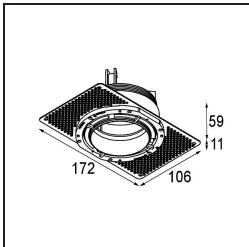

12292630 Gypsum Fibreboard 150x150

11624730 Ring Recessed Trimless 70 1x