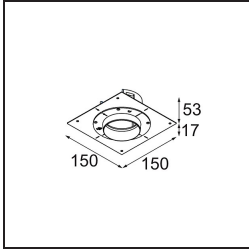

Specifications

Materiale	11622182
Tipo di Sorgente	LED
Tipologia LED	BRIDGELUX V6 HD G7
Tecnologie LED	COB
CRI	Min. 90
Temperatura di colore della luce	3000K
Vita utile	L80B10 @50.000 ore
Lampadina inclusa	Sì
Numero di fonte luminosa	1
Codice di flusso CIE	100 100 100 100 61
Binning (SDCM)	2
Direzione della luce	Diretta
Ottiche	Lente
Fascio misurato (°)	30,0
Volt in ingresso	Necessario driver a corrente costante
Classificazione elettrica	III
Grado IP	55
Test filo a caldo (°C)	960
Interno/Esterno	Interno
Applicazione	Soffitto
Montaggio	Incassato
Foro d'incasso (mm)	Ø111
Profondità di montaggio (mm)	110,0
Orientabilità	Not Applicable
Distanza dall'oggetto illuminato (m)	0,1
Colore primario & Finitura primaria	Bronzo, Anodizzata Spazzolata
Peso lordo (g)	244,0
Corrente di azionamento (mA)	350 500
Min. forward voltage (Vf)	14,8 15,2
Max. forward voltage (Vf)	18,0 18,6
Connected load (W)	5,7 8,5
Flusso luminoso per lampade (lm)	447 603
Efficienza (lm/W)	78 71

Livello abbagliamento	0	0
Remark	• 4000K su richiesta	

TM30 & CRI diagram

Light distribution & beam diagram

Diagrams

Accessori Installazione

11624230 Concrete Kit 70 150x150 1x

11624430 Concrete Ring 70 Standard Installation Housing