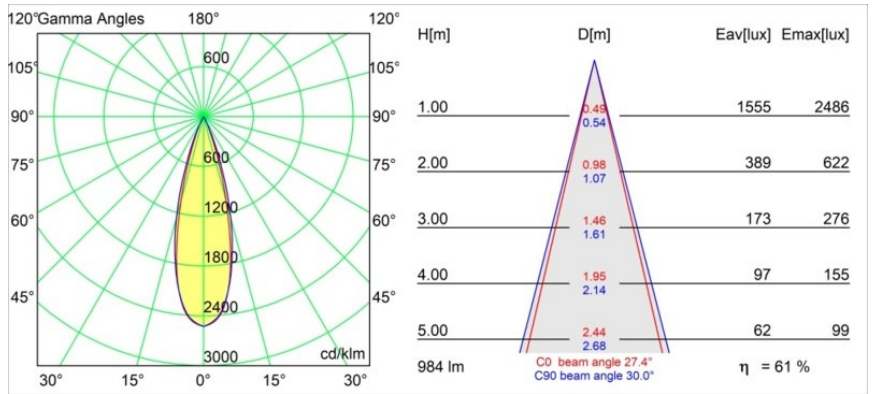

Light distribution & beam diagram