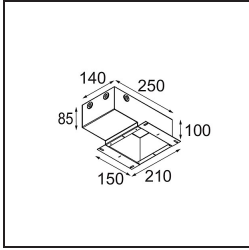

Specifications

Materiale	11622182
Tipo di Sorgente	LED
Tipologia LED	BRIDGELUX V6 HD G7
Tecnologie LED	COB
CRI	Min. 90
Temperatura di colore della luce	3000K
Vita utile	L80B10 @50.000 ore
Lampadina inclusa	Sì
Numero di fonte luminosa	1
Codice di flusso CIE	100 100 100 100 61
Binning (SDCM)	2
Direzione della luce	Diretta
Ottiche	Lente
Fascio misurato (°)	30,0
Volt in ingresso	Necessario driver a corrente costante
Classificazione elettrica	III
Grado IP	55
Test filo a caldo (°C)	960
Interno/Esterno	Interno
Applicazione	Soffitto
Montaggio	Incassato
Foro d'incasso (mm)	Ø111
Profondità di montaggio (mm)	110,0
Orientabilità	Not Applicable
Distanza dall'oggetto illuminato (m)	0,1
Colore primario & Finitura primaria	Bronzo, Anodizzata Spazzolata
Peso lordo (g)	244,0
Corrente di azionamento (mA)	350 500
Min. forward voltage (Vf)	14,8 15,2
Max. forward voltage (Vf)	18,0 18,6
Connected load (W)	5,7 8,5
Flusso luminoso per lampade (lm)	447 603
Efficienza (lm/W)	78 71

Livello abbagliamento	0	0
Remark	• 4000K su richiesta	

TM30 & CRI diagram

Light distribution & beam diagram

Diagrams

Accessori Installazione

11624230 Concrete Kit 70 150x150 1x

11624430 Concrete Ring 70 Standard Installation Housing