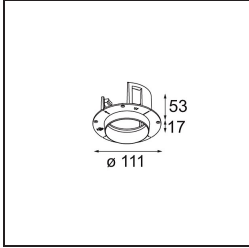

Specifications

Materiale	11622182
Tipo di Sorgente	LED
Tipologia LED	BRIDGELUX V6 HD G7
Tecnologie LED	COB
CRI	Min. 90
Temperatura di colore della luce	3000K
Vita utile	L80B10 @50.000 ore
Lampadina inclusa	Sì
Numero di fonte luminosa	1
Codice di flusso CIE	100 100 100 100 61
Binning (SDCM)	2
Direzione della luce	Diretta
Ottiche	Lente
Fascio misurato (°)	30,0
Volt in ingresso	Necessario driver a corrente costante
Classificazione elettrica	III
Grado IP	55
Test filo a caldo (°C)	960
Interno/Esterno	Interno
Applicazione	Soffitto
Montaggio	Incassato
Foro d'incasso (mm)	Ø111
Profondità di montaggio (mm)	110,0
Orientabilità	Not Applicable
Distanza dall'oggetto illuminato (m)	0,1
Colore primario & Finitura primaria	Bronzo, Anodizzata Spazzolata
Peso lordo (g)	244,0
Corrente di azionamento (mA)	350 500
Min. forward voltage (Vf)	14,8 15,2
Max. forward voltage (Vf)	18,0 18,6
Connected load (W)	5,7 8,5
Flusso luminoso per lampade (lm)	447 603
Efficienza (lm/W)	78 71

Livello abbagliamento	0	0
Remark	• 4000K su richiesta	

TM30 & CRI diagram

Light distribution & beam diagram

Diagrams

Accessori Installazione

11624230 Concrete Kit 70 150x150 1x

11624430 Concrete Ring 70 Standard Installation Housing