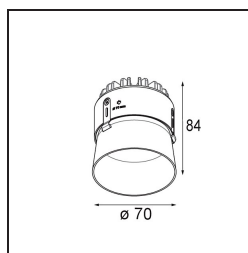

Specifications

Materiale	11622182
Tipo di Sorgente	LED
Tipologia LED	BRIDGELUX V6 HD G7
Tecnologie LED	COB
CRI	Min. 90
Temperatura di colore della luce	3000K
Vita utile	L80B10 @50.000 ore
Lampadina inclusa	Sì
Numero di fonte luminosa	1
Codice di flusso CIE	100 100 100 100 61
Binning (SDCM)	2
Direzione della luce	Diretta
Ottiche	Lente
Fascio misurato (°)	30,0
Volt in ingresso	Necessario driver a corrente costante
Classificazione elettrica	III
Grado IP	55
Test filo a caldo (°C)	960
Interno/Esterno	Interno
Applicazione	Soffitto
Montaggio	Incassato
Foro d'incasso (mm)	Ø111
Profondità di montaggio (mm)	110,0
Orientabilità	Not Applicable
Distanza dall'oggetto illuminato (m)	0,1
Colore primario & Finitura primaria	Bronzo, Anodizzata Spazzolata
Peso lordo (g)	244,0
Corrente di azionamento (mA)	350 500
Min. forward voltage (Vf)	14,8 15,2
Max. forward voltage (Vf)	18,0 18,6
Connected load (W)	5,7 8,5
Flusso luminoso per lampade (lm)	447 603
Efficienza (lm/W)	78 71

Livello abbagliamento	0	0
Remark	• 4000K su richiesta	

TM30 & CRI diagram

Light distribution & beam diagram

Diagrams

Accessori Installazione

11624230 Concrete Kit 70 150x150 1x

11624430 Concrete Ring 70 Standard Installation Housing