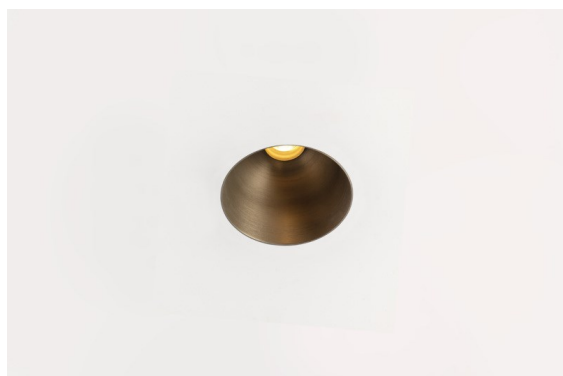

Thimble Recessed Trimless 70 1x IP55 LED 3000K Medium DE Bronze Brushed Anodised

Design minimalista, curve eleganti, colori rivelatori, lenti e LED di alta qualità. Con la sua fonte luminosa incassata in profondità e senza abbagliamento, Thimble è una scelta composta ma sofisticata per ambienti residenziali o hospitality di alto livello, grazie alle sue forme pulite ed essenziali. Questo versatile ed elegante downlight architettonico propone purezza, definizione e luce di qualità senza rubare l'attenzione.

Specifications

Materiale	11622182
Tipo di Sorgente	LED
Tipologia LED	BRIDGELUX V6 HD G7
Tecnologie LED	COB
CRI	Min. 90
Temperatura di colore della luce	3000K
Vita utile	L80B10 @50.000 ore
Lampadina inclusa	Sì
Numero di fonte luminosa	1
Codice di flusso CIE	100 100 100 100 61
Binning (SDCM)	2
Direzione della luce	Diretta
Ottiche	Lente
Fascio misurato (°)	30,0
Volt in ingresso	Necessario driver a corrente costante
Classificazione elettrica	III
Grado IP	55
Test filo a caldo (°C)	960
Interno/Esterno	Interno
Applicazione	Soffitto
Montaggio	Incassato
Foro d'incasso (mm)	Ø111
Profondità di montaggio (mm)	110,0
Orientabilità	Not Applicable
Distanza dall'oggetto illuminato (m)	0,1
Colore primario & Finitura primaria	Bronzo, Anodizzata Spazzolata
Peso lordo (g)	244,0
Corrente di azionamento (mA)	350 500
Min. forward voltage (Vf)	14,8 15,2
Max. forward voltage (Vf)	18,0 18,6
Connected load (W)	5,7 8,5
Flusso luminoso per lampade (lm)	447 603
Efficienza (lm/W)	78 71

Livello abbagliamento	0	0
Remark	• 4000K su richiesta	

TM30 & CRI diagram

Light distribution & beam diagram

Accessori Installazione

11624230 Concrete Kit 70 150x150 1x

11624430 Concrete Ring 70 Standard Installation Housing