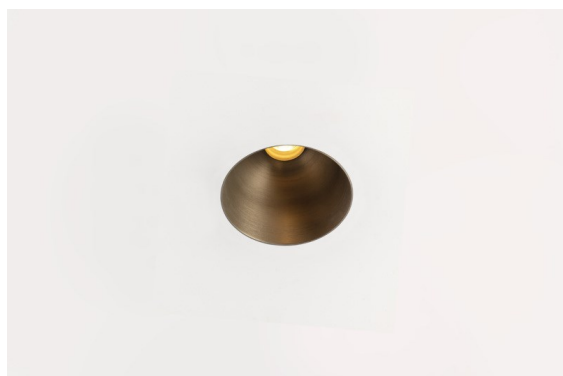

Thimble Recessed Trimless 70 1x IP55 LED 3000K Medium DE Bronze Brushed Anodised

Design minimalista, curve eleganti, colori rivelatori, lenti e LED di alta qualità. Con la sua fonte luminosa incassata in profondità e senza abbagliamento, Thimble è una scelta composta ma sofisticata per ambienti residenziali o hospitality di alto livello, grazie alle sue forme pulite ed essenziali. Questo versatile ed elegante downlight architettonico propone purezza, definizione e luce di qualità senza rubare l'attenzione.

Specifications

Materiale	11622182
Tipo di Sorgente	LED
Tipologia LED	BRIDGELUX V6 HD G7
Tecnologie LED	COB
CRI	Min. 90
Temperatura di colore della luce	3000K
Vita utile	L80B10 @50.000 ore
Lampadina inclusa	Sì
Numero di fonte luminosa	1
Codice di flusso CIE	100 100 100 100 61
Binning (SDCM)	2
Direzione della luce	Diretta
Ottiche	Lente
Fascio misurato (°)	30,0
Volt in ingresso	Necessario driver a corrente costante
Classificazione elettrica	III
Grado IP	55
Test filo a caldo (°C)	960
Interno/Esterno	Interno
Applicazione	Soffitto
Montaggio	Incassato
Foro d'incasso (mm)	Ø111
Profondità di montaggio (mm)	110,0
Orientabilità	Not Applicable
Distanza dall'oggetto illuminato (m)	0,1
Colore primario & Finitura primaria	Bronzo, Anodizzata Spazzolata
Peso lordo (g)	244,0
Corrente di azionamento (mA)	350 500
Min. forward voltage (Vf)	14,8 15,2
Max. forward voltage (Vf)	18,0 18,6
Connected load (W)	5,7 8,5
Flusso luminoso per lampade (lm)	447 603
Efficienza (lm/W)	78 71

Livello abbagliamento	0	0
Remark	• 4000K su richiesta	

TM30 & CRI diagram

Light distribution & beam diagram

Diagrams

Accessori Installazione

11624230 Concrete Kit 70 150x150 1x

11624430 Concrete Ring 70 Standard Installation Housing