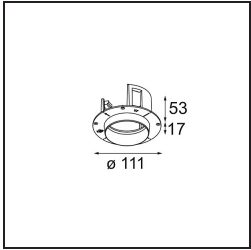

11624230 Concrete Kit 70 150x150 1x

11624430 Concrete Ring 70 Standard Installation Housing