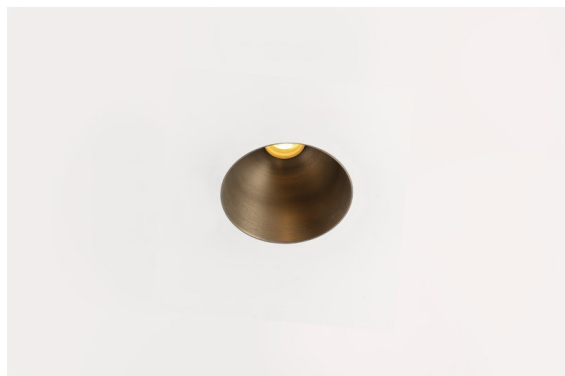

*Thimble Recessed Trimless 70 1x IP55 LED 3000K Medium DE Bronze Brushed Anodised*

Design minimaliste, courbes subtiles, couleurs évocatrices, lentilles et LED haute qualité. Avec sa source lumineuse encastrée en profondeur et non éblouissante, la conception épurée et homogène de Thimble fait de lui le choix discret mais cependant sophistiqué pour les espaces résidentiels et hôteliers haut de gamme. Cette applique à l'architecture élégante et polyvalente, éclairant vers le bas, diffuse une lumière avec une forme, une définition et une qualité pures sans attirer toute l'attention à elle.