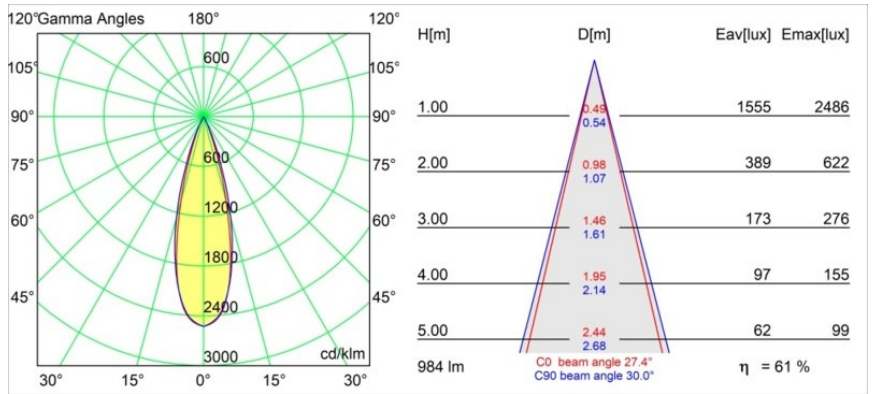

---

|             |                     |   |
|-------------|---------------------|---|
| UGR         | 0                   | 0 |
| Commentaire | • 4000K sur demande |   |

---

**TM30 & CRI diagrammes**

**Distribution de Lumière & Schéma de Faisceau**