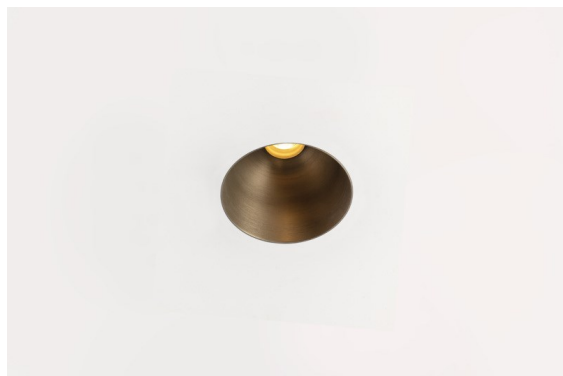

Thimble Recessed Trimless 70 1x IP55 LED 3000K Medium DE Bronze Brushed Anodised

Diseño minimalista, curvas sutiles, colores atrevidos, LED y lente de alta calidad. Con su fuente de luz sin brillos de empotrado profundo, el diseño limpio y perfecto de Thimble convierte este accesorio en una opción humilde pero sofisticada para cualquier entorno residencial de lujo o dedicado a la hospitalidad. Este foco downlight arquitectónico versátil y elegante ofrece pureza de forma, alta definición y luz de calidad sin acaparar toda la atención.

Specifications

| | |
|--|---|
| Material | 11622182 |
| Tipo de fuente de luz | LED |
| Tipo de LED | BRIDGELUX V6 HD G7 |
| Tecnología LED | COB LED |
| CRI | Min. 90 |
| Temperatura del color | 3000K |
| Vida Útil | L80B10 @50.000 horas |
| Lámpara Incluida | Sí |
| Número de fuentes de luz | 1 |
| Código de flujo CIE | 100 100 100 100 61 |
| Binning (SDCM) | 2 |
| Dirección de la luz | Directo |
| Óptica | Lente |
| Ángulo de Apertura medido (°) | 30,0 |
| Voltaje de entrada | Driver de corriente constante requerido |
| Clasificación eléctrica | III |
| Clasificación del IP | 55 |
| Clasificación de hilo incandescente (°C) | 960 |
| Interio/Exterior | Interior |
| Aplicación | Techo |
| Montaje | Empotrado |
| Tamaño de corte (mm) | ø111 |
| Profundidad de montaje (mm) | 110,0 |
| Ajustabilidad | Not Applicable |
| Distancia al objeto iluminado (m) | 0,1 |
| Color principal & Acabado principal | Bronce, Anodizado cepillado |
| Peso bruto (g) | 244,0 |
| Corriente de accionamiento (mA) | 350 500 |
| Min. forward voltage (Vf) | 14,8 15,2 |
| Max. forward voltage (Vf) | 18,0 18,6 |
| Connected load (W) | 5,7 8,5 |
| Flujo luminoso por lámpara (lm) | 447 603 |
| Eficacia (lm/W) | 78 71 |