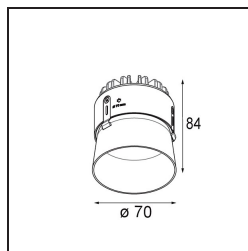

Specifications

| | |
|--|---|
| Material | 11622182 |
| Tipo de fuente de luz | LED |
| Tipo de LED | BRIDGELUX V6 HD G7 |
| Tecnología LED | COB LED |
| CRI | Min. 90 |
| Temperatura del color | 3000K |
| Vida Útil | L80B10 @50.000 horas |
| Lámpara Incluida | Sí |
| Número de fuentes de luz | 1 |
| Código de flujo CIE | 100 100 100 100 61 |
| Binning (SDCM) | 2 |
| Dirección de la luz | Directo |
| Óptica | Lente |
| Ángulo de Apertura medido (°) | 30,0 |
| Voltaje de entrada | Driver de corriente constante requerido |
| Clasificación eléctrica | III |
| Clasificación del IP | 55 |
| Clasificación de hilo incandescente (°C) | 960 |
| Interio/Exterior | Interior |
| Aplicación | Techo |
| Montaje | Empotrado |
| Tamaño de corte (mm) | ø111 |
| Profundidad de montaje (mm) | 110,0 |
| Ajustabilidad | Not Applicable |
| Distancia al objeto iluminado (m) | 0,1 |
| Color principal & Acabado principal | Bronce, Anodizado cepillado |
| Peso bruto (g) | 244,0 |
| Corriente de accionamiento (mA) | 350 500 |
| Min. forward voltage (Vf) | 14,8 15,2 |
| Max. forward voltage (Vf) | 18,0 18,6 |
| Connected load (W) | 5,7 8,5 |
| Flujo luminoso por lámpara (lm) | 447 603 |
| Eficacia (lm/W) | 78 71 |