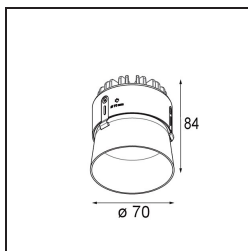

### Specifications

Material	11622182
Tipo de fuente de luz	LED
Tipo de LED	BRIDGELUX V6 HD G7
Tecnología LED	COB LED
CRI	Min. 90
Temperatura del color	3000K
Vida Útil	L80B10 @50.000 horas
Lámpara Incluida	Sí
Número de fuentes de luz	1
Código de flujo CIE	100 100 100 100 61
Binning (SDCM)	2
Dirección de la luz	Directo
Óptica	Lente
Ángulo de Apertura medido (°)	30,0
Voltaje de entrada	Driver de corriente constante requerido
Clasificación eléctrica	III
Clasificación del IP	55
Clasificación de hilo incandescente (°C)	960
Interio/Exterior	Interior
Aplicación	Techo
Montaje	Empotrado
Tamaño de corte (mm)	ø111
Profundidad de montaje (mm)	110,0
Ajustabilidad	Not Applicable
Distancia al objeto iluminado (m)	0,1
Color principal & Acabado principal	Bronce, Anodizado cepillado
Peso bruto (g)	244,0
Corriente de accionamiento (mA)	350      500
Min. forward voltage (Vf)	14,8      15,2
Max. forward voltage (Vf)	18,0      18,6
Connected load (W)	5,7      8,5
Flujo luminoso por lámpara (lm)	447      603
Eficacia (lm/W)	78      71