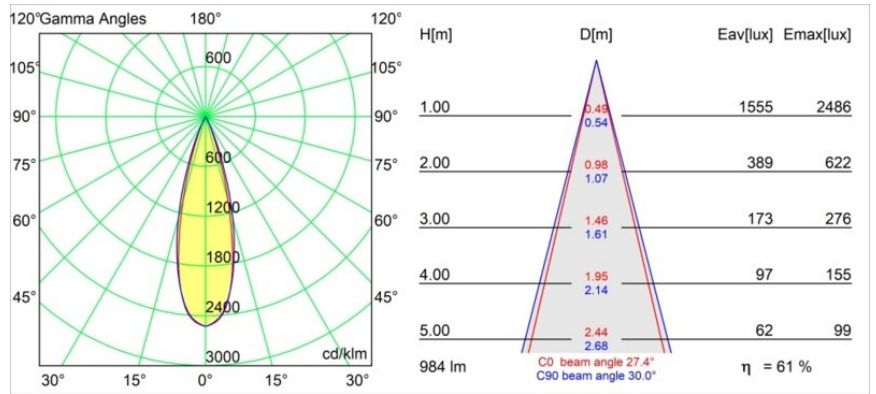

Light distribution & beam diagram