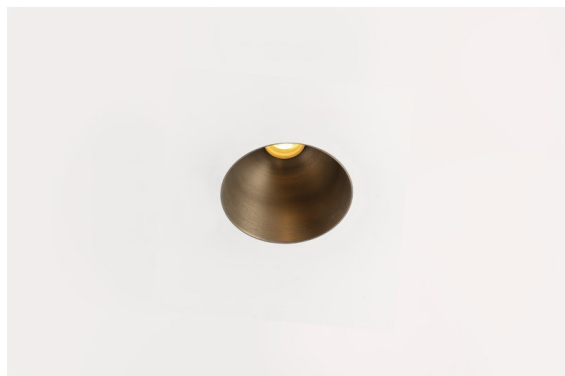

*Thimble Recessed Trimless 70 1x IP55 LED 3000K Medium DE Bronze Brushed Anodised*

Diseño minimalista, curvas sutiles, colores atrevidos, LED y lente de alta calidad. Con su fuente de luz sin brillos de empotrado profundo, el diseño limpio y perfecto de Thimble convierte este accesorio en una opción humilde pero sofisticada para cualquier entorno residencial de lujo o dedicado a la hospitalidad. Este foco downlight arquitectónico versátil y elegante ofrece pureza de forma, alta definición y luz de calidad sin acaparar toda la atención.

### Specifications

Material	11622182
Tipo de fuente de luz	LED
Tipo de LED	BRIDGELUX V6 HD G7
Tecnología LED	COB LED
CRI	Min. 90
Temperatura del color	3000K
Vida Útil	L80B10 @50.000 horas
Lámpara Incluida	Sí
Número de fuentes de luz	1
Código de flujo CIE	100 100 100 100 61
Binning (SDCM)	2
Dirección de la luz	Directo
Óptica	Lente
Ángulo de Apertura medido (°)	30,0
Voltaje de entrada	Driver de corriente constante requerido
Clasificación eléctrica	III
Clasificación del IP	55
Clasificación de hilo incandescente (°C)	960
Interio/Exterior	Interior
Aplicación	Techo
Montaje	Empotrado
Tamaño de corte (mm)	ø111
Profundidad de montaje (mm)	110,0
Ajustabilidad	Not Applicable
Distancia al objeto iluminado (m)	0,1
Color principal & Acabado principal	Bronce, Anodizado cepillado
Peso bruto (g)	244,0
Corriente de accionamiento (mA)	350      500
Min. forward voltage (Vf)	14,8      15,2
Max. forward voltage (Vf)	18,0      18,6
Connected load (W)	5,7      8,5
Flujo luminoso por lámpara (lm)	447      603
Eficacia (lm/W)	78      71