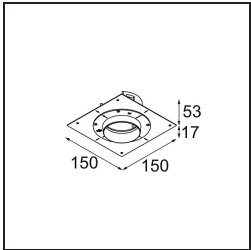

TM30 & CRI Diagramm

Lichtverteilung und Lichtverteilungskurve

Diagramm

Montagezubehör

11624230 Concrete Kit 70 150x150 1x

11624430 Concrete Ring 70 Standard Installation Housing

11624030 Installation Housing 140x250x100x210