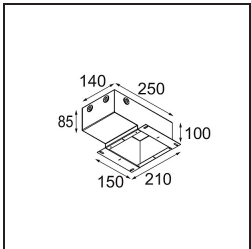

TM30 & CRI Diagramm

Lichtverteilung und Lichtverteilungskurve

Diagramm

Montagezubehör

11624230 Concrete Kit 70 150x150 1x

11624430 Concrete Ring 70 Standard Installation Housing

11624030 Installation Housing 140x250x100x210