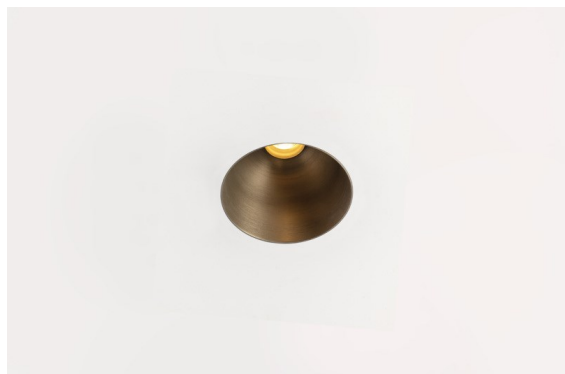

Thimble Recessed Trimless 70 1x IP55 LED 3000K Medium DE Bronze Brushed Anodised

Spezifikationen

Material	11622182
Typ der Lichtquelle	LED
LED Typ	BRIDGELUX V6 HD G7
LED-Technologie	COB-LED
CRI	Min. 90
Farbtemperatur	3000K
Lebensdauer	L80 B10 bei 50.000 Stunden
Leuchtmittel enthalten	Ja
Anzahl Lichtquellen	1
CIE-Fluxcode	100 100 100 100 61
Binning (SDCM)	2
Lichtrichtung	Abwärts
Optik	Streuscheibe
Gemessene Abstrahlwinkel (°)	30,0
Eingangsspannung	Konstantstrom-Treiber erforderlich
Schutzklasse	III
Schutzart	55
Glühdrahtprüfung (°C)	960
Innen/Außen	Innen
Anwendung	Decke
Montage	Einbau
Ausschnittgröße (mm)	ø111
Einbautiefe (mm)	110,0
Verstellbarkeit	Not Applicable
Abstand zum beleuchteten Objekt (m)	0,1
Primärfarbe & Primäres Finish	Bronze, Gebürstet und Eloxiert
Bruttogewicht (g)	244,0
Antriebsstrom (mA)	350 500
Min. forward voltage (Vf)	14,8 15,2
Max. forward voltage (Vf)	18,0 18,6
Connected load (W)	5,7 8,5
Lichtstrom pro Lampe (lm)	447 603
Effizienz (lm/W)	78 71
UGR	0 0
Bemerkung	• 4000K auf Anfrage

Ein minimalistisches Design, raffinierte Kurven, hervorblitzende Farben, hochwertige Streuscheibe und LED. Mit ihrer tief eingelassenen und blendfreien Lichtquelle ist die Thimble dank ihrer sauberen und nahtlosen Ausführung eine ruhige und zugleich moderne Wahl für den High-End-Wohnbereich oder die Gastronomie. Dieser vielseitige, elegante architektonische Downlighter bringt reine Form, Definition und hochwertiges Licht, ohne alle Aufmerksamkeit auf sich zu ziehen.