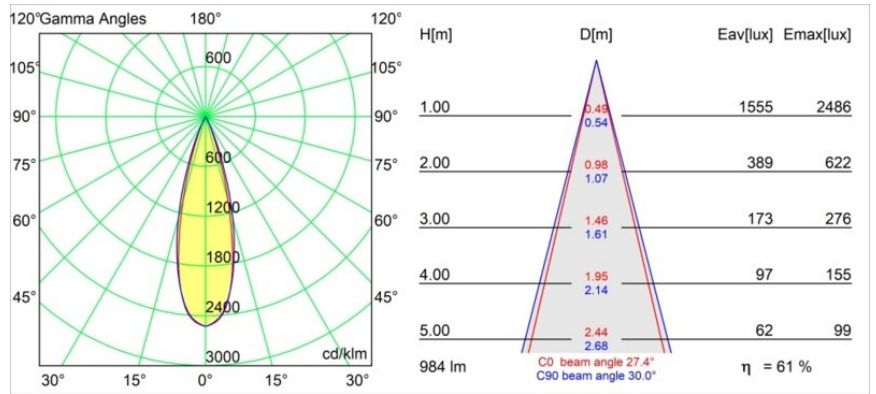

Lichtverteilung und Lichtverteilungskurve