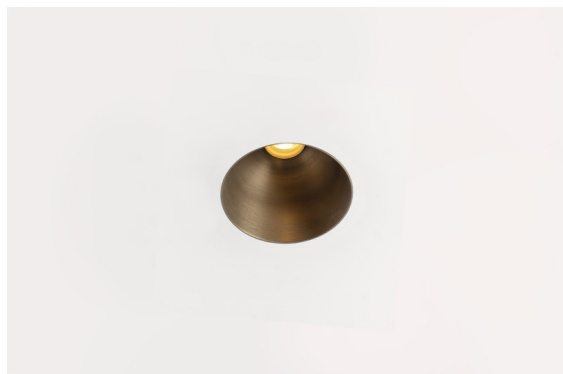

Thimble Recessed Trimless 70 1x IP55 LED 3000K Medium DE Bronze Brushed Anodised

Spezifikationen

Material	11622182
Typ der Lichtquelle	LED
LED Typ	BRIDGELUX V6 HD G7
LED-Technologie	COB-LED
CRI	Min. 90
Farbtemperatur	3000K
Lebensdauer	L80 B10 bei 50.000 Stunden
Leuchtmittel enthalten	Ja
Anzahl Lichtquellen	1
CIE-Fluxcode	100 100 100 100 61
Binning (SDCM)	2
Lichtrichtung	Abwärts
Optik	Streuscheibe
Gemessene Abstrahlwinkel (°)	30,0
Eingangsspannung	Konstantstrom-Treiber erforderlich
Schutzklasse	III
Schutzart	55
Glühdrahtprüfung (°C)	960
Innen/Außen	Innen
Anwendung	Decke
Montage	Einbau
Ausschnittgröße (mm)	ø111
Einbautiefe (mm)	110,0
Verstellbarkeit	Not Applicable
Abstand zum beleuchteten Objekt (m)	0,1
Primärfarbe & Primäres Finish	Bronze, Gebürstet und Eloxiert
Bruttogewicht (g)	244,0
Antriebsstrom (mA)	350 500
Min. forward voltage (Vf)	14,8 15,2
Max. forward voltage (Vf)	18,0 18,6
Connected load (W)	5,7 8,5
Lichtstrom pro Lampe (lm)	447 603
Effizienz (lm/W)	78 71
UGR	0 0
Bemerkung	• 4000K auf Anfrage

Ein minimalistisches Design, raffinierte Kurven, hervorblitzende Farben, hochwertige Streuscheibe und LED. Mit ihrer tief eingelassenen und blendfreien Lichtquelle ist die Thimble dank ihrer sauberen und nahtlosen Ausführung eine ruhige und zugleich moderne Wahl für den High-End-Wohnbereich oder die Gastronomie. Dieser vielseitige, elegante architektonische Downlighter bringt reine Form, Definition und hochwertiges Licht, ohne alle Aufmerksamkeit auf sich zu ziehen.