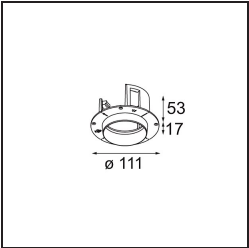

### Specificaties

Materiaal	11622181
Type Lichtbron	LED
LED type	BRIDGELUX V6 HD G7
LED technologie	Led-COB
CRI	Min. 90
Kleurtemperatuur	3000K
Levensduur	L80B10 bij 50.000 Uur
Lamp inbegrepen	Ja
Aantal Lichtbronnen	1
CIE-fluxcode	100 100 100 100 62
Binning (SDCM)	2
Lichtrichting	Omlaag
Optisch	Lens
Gemeten gradenbundel (°)	30,0
Ingangsspanning	Aandrijving Gelijktroom Vereist
Elektriciteitsklasse	III
IP-klasse	55
Gloeidraadtest (°C)	960
Binnen/Buiten	Binnen
Toepassing	Plafond
Montage	Inbouw
Inbouwopening (mm)	ø111
Montagediepte (mm)	110,0
Verstelbaarheid	Not Applicable
Afstand tot Verlicht Voorwerp (m)	0,1
Primaire Kleur & Primaire Afwerking	Zwart, Geborsteld Geanodiseerd
Brutogewicht (g)	244,0
Stroom driver (mA)	350 500
Min. forward voltage (Vf)	14,8 15,2
Max. forward voltage (Vf)	18,0 18,6
Connected load (W)	5,7 8,5
Lumenoutput per lampunit (lm)	448 603
Efficiëntie (lm/W)	79 71
UGR	0 0
Opmerking	• 4000K op verzoek

**TM30 & CRI Diagrammen**

**Lichtspreiding & Stralingsdiagram**

Diagrammen

**Installatie Accessoires**

**11624230** Concrete Kit 70 150x150 1x

**11624430** Concrete Ring 70 Standard Installation Housing

**11624030** Installation Housing 140x250x100x210