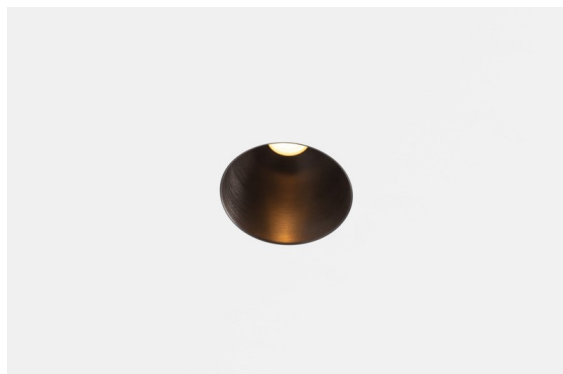

Datum
Klant
Project
Soort

*Thimble Recessed Trimless 70 1x IP55 LED 3000K Medium DE Black Brushed Anodised*

Minimalistisch ontwerp, subtiele rondingen, onthullende kleuren, kwalitatieve lens en leds. Met zijn diep verzonken, niet-verblindende lichtbron is Thimble dankzij de strakke, naadloze uitvoering een stille maar toch geraffineerde keuze voor chique woonruimtes of hotels/restaurants. Deze veelzijdige, elegante architecturale neerwaartse verlichting brengt pure vormen, definitie en kwalitatief licht zonder alle aandacht naar zich toe te trekken.

### Specificaties

Materiaal	11622181
Type Lichtbron	LED
LED type	BRIDGELUX V6 HD G7
LED technologie	Led-COB
CRI	Min. 90
Kleurtemperatuur	3000K
Levensduur	L80B10 bij 50.000 Uur
Lamp inbegrepen	Ja
Aantal Lichtbronnen	1
CIE-fluxcode	100 100 100 100 62
Binning (SDCM)	2
Lichtrichting	Omlaag
Optisch	Lens
Gemeten gradenbundel (°)	30,0
Ingangsspanning	Aandrijving Gelijktroom Vereist
Elektriciteitsklasse	III
IP-klasse	55
Gloeidraadtest (°C)	960
Binnen/Buiten	Binnen
Toepassing	Plafond
Montage	Inbouw
Inbouwopening (mm)	ø111
Montagediepte (mm)	110,0
Verstelbaarheid	Not Applicable
Afstand tot Verlicht Voorwerp (m)	0,1
Primaire Kleur & Primaire Afwerking	Zwart, Geborsteld Geanodiseerd
Brutogewicht (g)	244,0
Stroom driver (mA)	350 500
Min. forward voltage (Vf)	14,8 15,2
Max. forward voltage (Vf)	18,0 18,6
Connected load (W)	5,7 8,5
Lumenoutput per lampunit (lm)	448 603
Efficiëntie (lm/W)	79 71
UGR	0 0
Opmerking	• 4000K op verzoek