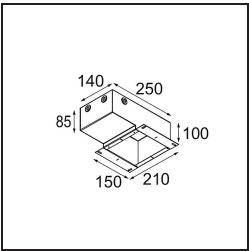

### Specificaties

Materiaal	11622181
Type Lichtbron	LED
LED type	BRIDGELUX V6 HD G7
LED technologie	Led-COB
CRI	Min. 90
Kleurtemperatuur	3000K
Levensduur	L80B10 bij 50.000 Uur
Lamp inbegrepen	Ja
Aantal Lichtbronnen	1
CIE-fluxcode	100 100 100 100 62
Binning (SDCM)	2
Lichtrichting	Omlaag
Optisch	Lens
Gemeten gradenbundel (°)	30,0
Ingangsspanning	Aandrijving Gelijktroom Vereist
Elektriciteitsklasse	III
IP-klasse	55
Gloeidraadtest (°C)	960
Binnen/Buiten	Binnen
Toepassing	Plafond
Montage	Inbouw
Inbouwopening (mm)	ø111
Montagediepte (mm)	110,0
Verstelbaarheid	Not Applicable
Afstand tot Verlicht Voorwerp (m)	0,1
Primaire Kleur & Primaire Afwerking	Zwart, Geborsteld Geanodiseerd
Brutogewicht (g)	244,0
Stroom driver (mA)	350 500
Min. forward voltage (Vf)	14,8 15,2
Max. forward voltage (Vf)	18,0 18,6
Connected load (W)	5,7 8,5
Lumenoutput per lampunit (lm)	448 603
Efficiëntie (lm/W)	79 71
UGR	0 0
Opmerking	• 4000K op verzoek

**TM30 & CRI Diagrammen**

**Lichtspreiding & Stralingsdiagram**

Diagrammen

**Installatie Accessoires**

**11624230** Concrete Kit 70 150x150 1x

**11624430** Concrete Ring 70 Standard Installation Housing

**11624030** Installation Housing 140x250x100x210