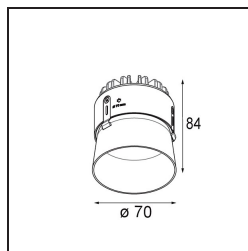

### Specificaties

Materiaal	11622181
Type Lichtbron	LED
LED type	BRIDGELUX V6 HD G7
LED technologie	Led-COB
CRI	Min. 90
Kleurtemperatuur	3000K
Levensduur	L80B10 bij 50.000 Uur
Lamp inbegrepen	Ja
Aantal Lichtbronnen	1
CIE-fluxcode	100 100 100 100 62
Binning (SDCM)	2
Lichtrichting	Omlaag
Optisch	Lens
Gemeten gradenbundel (°)	30,0
Ingangsspanning	Aandrijving Gelijktroom Vereist
Elektriciteitsklasse	III
IP-klasse	55
Gloeidraadtest (°C)	960
Binnen/Buiten	Binnen
Toepassing	Plafond
Montage	Inbouw
Inbouwopening (mm)	ø111
Montagediepte (mm)	110,0
Verstelbaarheid	Not Applicable
Afstand tot Verlicht Voorwerp (m)	0,1
Primaire Kleur & Primaire Afwerking	Zwart, Geborsteld Geanodiseerd
Brutogewicht (g)	244,0
Stroom driver (mA)	350 500
Min. forward voltage (Vf)	14,8 15,2
Max. forward voltage (Vf)	18,0 18,6
Connected load (W)	5,7 8,5
Lumenoutput per lampunit (lm)	448 603
Efficiëntie (lm/W)	79 71
UGR	0 0
Opmerking	• 4000K op verzoek

**TM30 & CRI Diagrammen**

**Lichtspreiding & Stralingsdiagram**

Diagrammen

**Installatie Accessoires**

**11624230** Concrete Kit 70 150x150 1x

**11624430** Concrete Ring 70 Standard Installation Housing

**11624030** Installation Housing 140x250x100x210