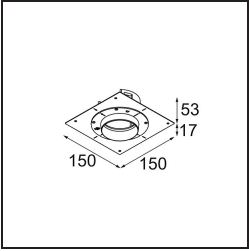

### Specificaties

Materiaal	11622181
Type Lichtbron	LED
LED type	BRIDGELUX V6 HD G7
LED technologie	Led-COB
CRI	Min. 90
Kleurtemperatuur	3000K
Levensduur	L80B10 bij 50.000 Uur
Lamp inbegrepen	Ja
Aantal Lichtbronnen	1
CIE-fluxcode	100 100 100 100 62
Binning (SDCM)	2
Lichtrichting	Omlaag
Optisch	Lens
Gemeten gradenbundel (°)	30,0
Ingangsspanning	Aandrijving Gelijktroom Vereist
Elektriciteitsklasse	III
IP-klasse	55
Gloeidraadtest (°C)	960
Binnen/Buiten	Binnen
Toepassing	Plafond
Montage	Inbouw
Inbouwopening (mm)	ø111
Montagediepte (mm)	110,0
Verstelbaarheid	Not Applicable
Afstand tot Verlicht Voorwerp (m)	0,1
Primaire Kleur & Primaire Afwerking	Zwart, Geborsteld Geanodiseerd
Brutogewicht (g)	244,0
Stroom driver (mA)	350 500
Min. forward voltage (Vf)	14,8 15,2
Max. forward voltage (Vf)	18,0 18,6
Connected load (W)	5,7 8,5
Lumenoutput per lampunit (lm)	448 603
Efficiëntie (lm/W)	79 71
UGR	0 0
Opmerking	• 4000K op verzoek

**TM30 & CRI Diagrammen**

**Lichtspreiding & Stralingsdiagram**

Diagrammen

**Installatie Accessoires**

**11624230** Concrete Kit 70 150x150 1x

**11624430** Concrete Ring 70 Standard Installation Housing

**11624030** Installation Housing 140x250x100x210