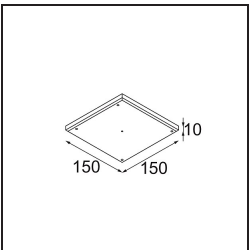

### Specificaties

Materiaal	11622181
Type Lichtbron	LED
LED type	BRIDGELUX V6 HD G7
LED technologie	Led-COB
CRI	Min. 90
Kleurtemperatuur	3000K
Levensduur	L80B10 bij 50.000 Uur
Lamp inbegrepen	Ja
Aantal Lichtbronnen	1
CIE-fluxcode	100 100 100 100 62
Binning (SDCM)	2
Lichtrichting	Omlaag
Optisch	Lens
Gemeten gradenbundel (°)	30,0
Ingangsspanning	Aandrijving Gelijktroom Vereist
Elektriciteitsklasse	III
IP-klasse	55
Gloeidraadtest (°C)	960
Binnen/Buiten	Binnen
Toepassing	Plafond
Montage	Inbouw
Inbouwopening (mm)	ø111
Montagediepte (mm)	110,0
Verstelbaarheid	Not Applicable
Afstand tot Verlicht Voorwerp (m)	0,1
Primaire Kleur & Primaire Afwerking	Zwart, Geborsteld Geanodiseerd
Brutogewicht (g)	244,0
Stroom driver (mA)	350 500
Min. forward voltage (Vf)	14,8 15,2
Max. forward voltage (Vf)	18,0 18,6
Connected load (W)	5,7 8,5
Lumenoutput per lampunit (lm)	448 603
Efficiëntie (lm/W)	79 71
UGR	0 0
Opmerking	• 4000K op verzoek

**TM30 & CRI Diagrammen**

**Lichtspreiding & Stralingsdiagram**

Diagrammen

**Installatie Accessoires**

**11624230** Concrete Kit 70 150x150 1x

**11624430** Concrete Ring 70 Standard Installation Housing

**11624030** Installation Housing 140x250x100x210