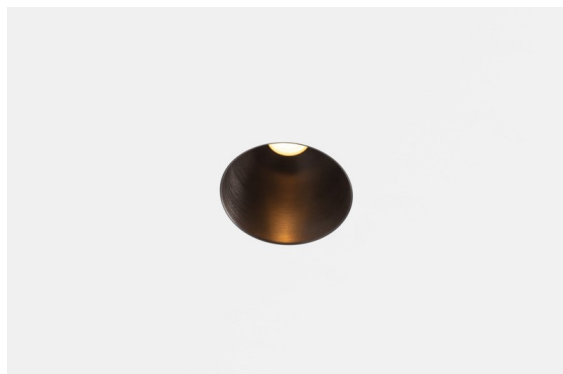

Thimble Recessed Trimless 70 1x IP55 LED 3000K Medium DE Black Brushed Anodised

Design minimalista, curve eleganti, colori rivelatori, lenti e LED di alta qualità. Con la sua fonte luminosa incassata in profondità e senza abbagliamento, Thimble è una scelta composta ma sofisticata per ambienti residenziali o hospitality di alto livello, grazie alle sue forme pulite ed essenziali. Questo versatile ed elegante downlight architettonico propone purezza, definizione e luce di qualità senza rubare l'attenzione.

Specifications

Materiale	11622181
Tipo di Sorgente	LED
Tipologia LED	BRIDGELUX V6 HD G7
Tecnologie LED	COB
CRI	Min. 90
Temperatura di colore della luce	3000K
Vita utile	L80B10 @50.000 ore
Lampadina inclusa	Sì
Numero di fonte luminosa	1
Codice di flusso CIE	100 100 100 100 62
Binning (SDCM)	2
Direzione della luce	Diretta
Ottiche	Lente
Fascio misurato (°)	30,0
Volt in ingresso	Necessario driver a corrente costante
Classificazione elettrica	III
Grado IP	55
Test filo a caldo (°C)	960
Interno/Esterno	Interno
Applicazione	Soffitto
Montaggio	Incassato
Foro d'incasso (mm)	ø111
Profondità di montaggio (mm)	110,0
Orientabilità	Not Applicable
Distanza dall'oggetto illuminato (m)	0,1
Colore primario & Finitura primaria	Nero, Anodizzata Spazzolata
Peso lordo (g)	244,0
Corrente di azionamento (mA)	350 500
Min. forward voltage (Vf)	14,8 15,2
Max. forward voltage (Vf)	18,0 18,6
Connected load (W)	5,7 8,5
Flusso luminoso per lampade (lm)	448 603
Efficienza (lm/W)	79 71

Livello abbagliamento	0	0
Remark	• 4000K su richiesta	

TM30 & CRI diagram

Light distribution & beam diagram

Diagrams

Accessori Installazione

11624230 Concrete Kit 70 150x150 1x

11624430 Concrete Ring 70 Standard Installation Housing