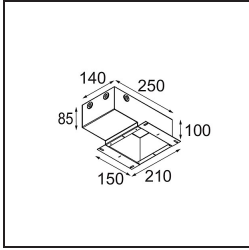

Specifications

Materiale	11622181
Tipo di Sorgente	LED
Tipologia LED	BRIDGELUX V6 HD G7
Tecnologie LED	COB
CRI	Min. 90
Temperatura di colore della luce	3000K
Vita utile	L80B10 @50.000 ore
Lampadina inclusa	Sì
Numero di fonte luminosa	1
Codice di flusso CIE	100 100 100 100 62
Binning (SDCM)	2
Direzione della luce	Diretta
Ottiche	Lente
Fascio misurato (°)	30,0
Volt in ingresso	Necessario driver a corrente costante
Classificazione elettrica	III
Grado IP	55
Test filo a caldo (°C)	960
Interno/Esterno	Interno
Applicazione	Soffitto
Montaggio	Incassato
Foro d'incasso (mm)	ø111
Profondità di montaggio (mm)	110,0
Orientabilità	Not Applicable
Distanza dall'oggetto illuminato (m)	0,1
Colore primario & Finitura primaria	Nero, Anodizzata Spazzolata
Peso lordo (g)	244,0
Corrente di azionamento (mA)	350 500
Min. forward voltage (Vf)	14,8 15,2
Max. forward voltage (Vf)	18,0 18,6
Connected load (W)	5,7 8,5
Flusso luminoso per lampade (lm)	448 603
Efficienza (lm/W)	79 71

Livello abbagliamento	0	0
Remark	• 4000K su richiesta	

TM30 & CRI diagram

Light distribution & beam diagram

Diagrams

Accessori Installazione

11624230 Concrete Kit 70 150x150 1x

11624430 Concrete Ring 70 Standard Installation Housing