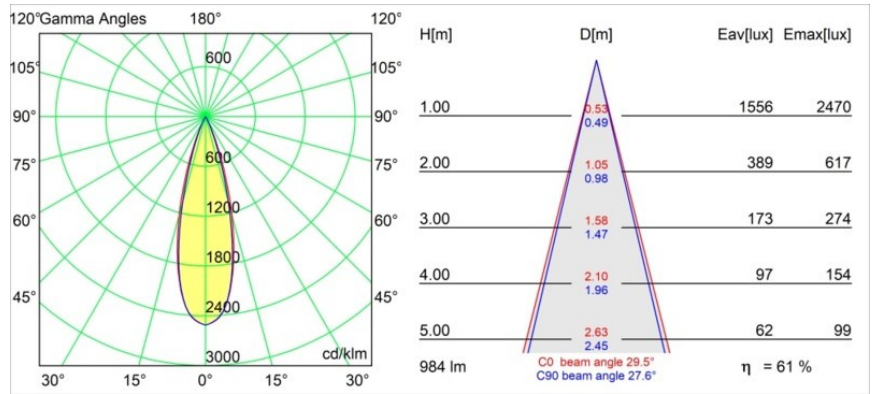

Light distribution & beam diagram