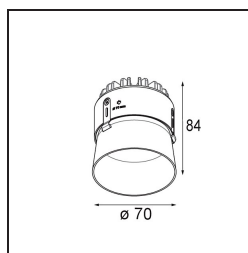

Specifications

Materiale	11622181
Tipo di Sorgente	LED
Tipologia LED	BRIDGELUX V6 HD G7
Tecnologie LED	COB
CRI	Min. 90
Temperatura di colore della luce	3000K
Vita utile	L80B10 @50.000 ore
Lampadina inclusa	Sì
Numero di fonte luminosa	1
Codice di flusso CIE	100 100 100 100 62
Binning (SDCM)	2
Direzione della luce	Diretta
Ottiche	Lente
Fascio misurato (°)	30,0
Volt in ingresso	Necessario driver a corrente costante
Classificazione elettrica	III
Grado IP	55
Test filo a caldo (°C)	960
Interno/Esterno	Interno
Applicazione	Soffitto
Montaggio	Incassato
Foro d'incasso (mm)	ø111
Profondità di montaggio (mm)	110,0
Orientabilità	Not Applicable
Distanza dall'oggetto illuminato (m)	0,1
Colore primario & Finitura primaria	Nero, Anodizzata Spazzolata
Peso lordo (g)	244,0
Corrente di azionamento (mA)	350 500
Min. forward voltage (Vf)	14,8 15,2
Max. forward voltage (Vf)	18,0 18,6
Connected load (W)	5,7 8,5
Flusso luminoso per lampade (lm)	448 603
Efficienza (lm/W)	79 71

Livello abbagliamento	0	0
Remark	• 4000K su richiesta	

TM30 & CRI diagram

Light distribution & beam diagram

Diagrams

Accessori Installazione

11624230 Concrete Kit 70 150x150 1x

11624430 Concrete Ring 70 Standard Installation Housing