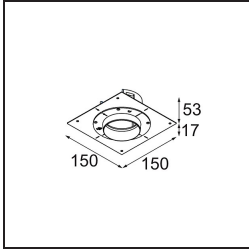

Specifications

Materiale	11622181
Tipo di Sorgente	LED
Tipologia LED	BRIDGELUX V6 HD G7
Tecnologie LED	COB
CRI	Min. 90
Temperatura di colore della luce	3000K
Vita utile	L80B10 @50.000 ore
Lampadina inclusa	Sì
Numero di fonte luminosa	1
Codice di flusso CIE	100 100 100 100 62
Binning (SDCM)	2
Direzione della luce	Diretta
Ottiche	Lente
Fascio misurato (°)	30,0
Volt in ingresso	Necessario driver a corrente costante
Classificazione elettrica	III
Grado IP	55
Test filo a caldo (°C)	960
Interno/Esterno	Interno
Applicazione	Soffitto
Montaggio	Incassato
Foro d'incasso (mm)	ø111
Profondità di montaggio (mm)	110,0
Orientabilità	Not Applicable
Distanza dall'oggetto illuminato (m)	0,1
Colore primario & Finitura primaria	Nero, Anodizzata Spazzolata
Peso lordo (g)	244,0
Corrente di azionamento (mA)	350 500
Min. forward voltage (Vf)	14,8 15,2
Max. forward voltage (Vf)	18,0 18,6
Connected load (W)	5,7 8,5
Flusso luminoso per lampade (lm)	448 603
Efficienza (lm/W)	79 71

Livello abbagliamento	0	0
Remark	• 4000K su richiesta	

TM30 & CRI diagram

Light distribution & beam diagram

Diagrams

Accessori Installazione

11624230 Concrete Kit 70 150x150 1x

11624430 Concrete Ring 70 Standard Installation Housing