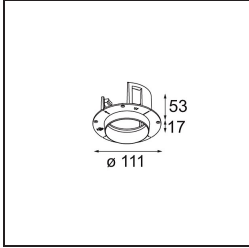

Specifications

Materiale	11622181
Tipo di Sorgente	LED
Tipologia LED	BRIDGELUX V6 HD G7
Tecnologie LED	COB
CRI	Min. 90
Temperatura di colore della luce	3000K
Vita utile	L80B10 @50.000 ore
Lampadina inclusa	Sì
Numero di fonte luminosa	1
Codice di flusso CIE	100 100 100 100 62
Binning (SDCM)	2
Direzione della luce	Diretta
Ottiche	Lente
Fascio misurato (°)	30,0
Volt in ingresso	Necessario driver a corrente costante
Classificazione elettrica	III
Grado IP	55
Test filo a caldo (°C)	960
Interno/Esterno	Interno
Applicazione	Soffitto
Montaggio	Incassato
Foro d'incasso (mm)	ø111
Profondità di montaggio (mm)	110,0
Orientabilità	Not Applicable
Distanza dall'oggetto illuminato (m)	0,1
Colore primario & Finitura primaria	Nero, Anodizzata Spazzolata
Peso lordo (g)	244,0
Corrente di azionamento (mA)	350 500
Min. forward voltage (Vf)	14,8 15,2
Max. forward voltage (Vf)	18,0 18,6
Connected load (W)	5,7 8,5
Flusso luminoso per lampade (lm)	448 603
Efficienza (lm/W)	79 71

Livello abbagliamento	0	0
Remark	• 4000K su richiesta	

TM30 & CRI diagram

Light distribution & beam diagram

Diagrams

Accessori Installazione

11624230 Concrete Kit 70 150x150 1x

11624430 Concrete Ring 70 Standard Installation Housing