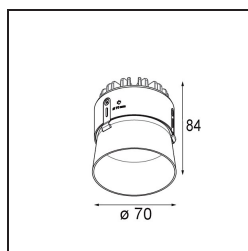

Thimble Recessed Trimless 70 1x IP55 LED 3000K Medium DE Black Brushed Anodised

Caractéristiques

Matériaux	11622181
Type de Source Lumineuse	LED
Type de LED	BRIDGELUX V6 HD G7
Technologie LED	LED COB
CRI	Min. 90
Température de Couleur	3000K
Durée de Vie	L80B10 à 50 000 heures
Ampoule incluse	Oui
Nombre de Sources Lumineuses	1
Code de flux CIE	100 100 100 100 62
Groupe ment (SDCM)	2
Direction de la Lumière	Bas
Optique	Lentille
Faisceau mesuré (°)	30,0
Tension d'Entrée	Driver à Courant Constant Requis
Classe Électrique	III
Indice de protection IP	55
Essai au fil incandescent (°C)	960
Intérieur/extérieur	Intérieur
Application	Plafond
Montage	Encastré
Taille de découpe (mm)	ø111
Profondeur de montage (mm)	110,0
Ajustabilité	Not Applicable
Distance avec l'Objet Éclairé (m)	0,1
Couleur Principale & Finition Principale	Noir, Anodisé Brossé
Poids brut (g)	244,0
Courant du driver (mA)	350 500
Min. forward voltage (Vf)	14,8 15,2
Max. forward voltage (Vf)	18,0 18,6
Connected load (W)	5,7 8,5
Flux lumineux par lampe (lm)	448 603
Efficacité (lm/W)	79 71