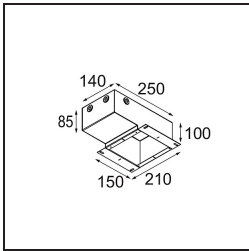

UGR	0	0
Commentaire	• 4000K sur demande	

TM30 & CRI diagrammes

Distribution de Lumière & Schéma de Faisceau

Accessoires d'Eclairage d'installation

11624230 Concrete Kit 70 150x150 1x

11624430 Concrete Ring 70 Standard Installation Housing