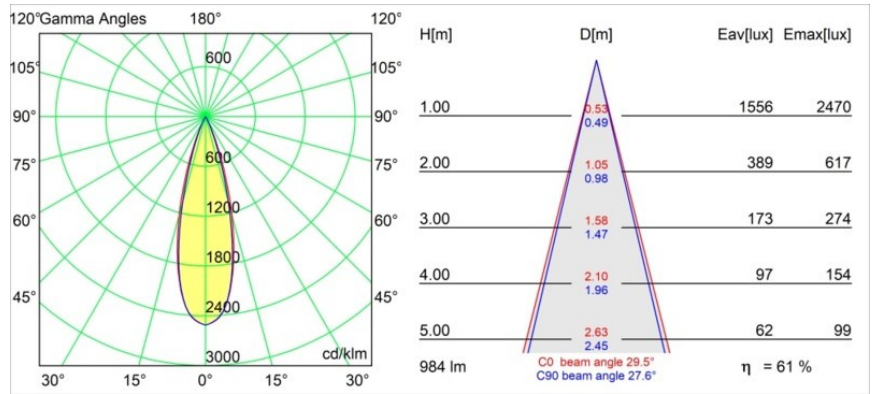

Distribution de Lumière & Schéma de Faisceau