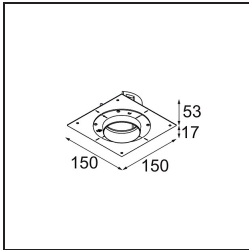

UGR	0	0
Commentaire	• 4000K sur demande	

TM30 & CRI diagrammes

Distribution de Lumière & Schéma de Faisceau

Accessoires d'Eclairage d'installation

11624230 Concrete Kit 70 150x150 1x

11624430 Concrete Ring 70 Standard Installation Housing