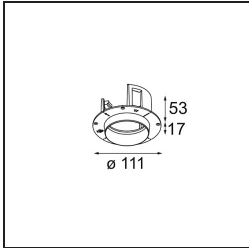

UGR	0	0
Commentaire	• 4000K sur demande	

TM30 & CRI diagrammes

Distribution de Lumière & Schéma de Faisceau

Accessoires d'Eclairage d'installation

11624230 Concrete Kit 70 150x150 1x

11624430 Concrete Ring 70 Standard Installation Housing