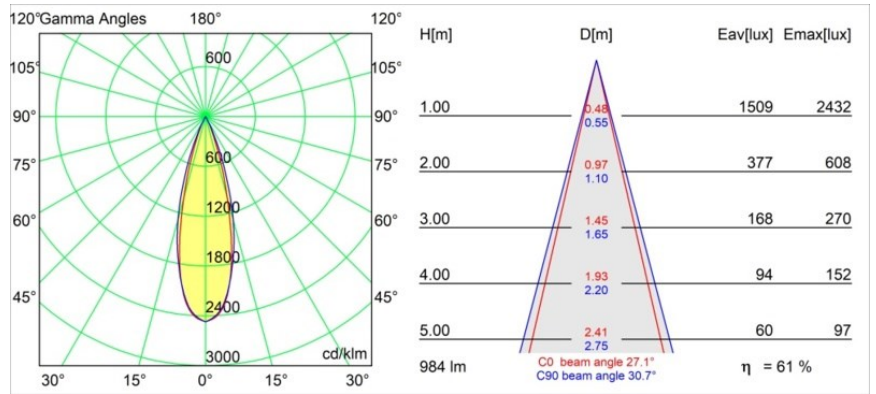

Lichtspreiding & Stralingsdiagram