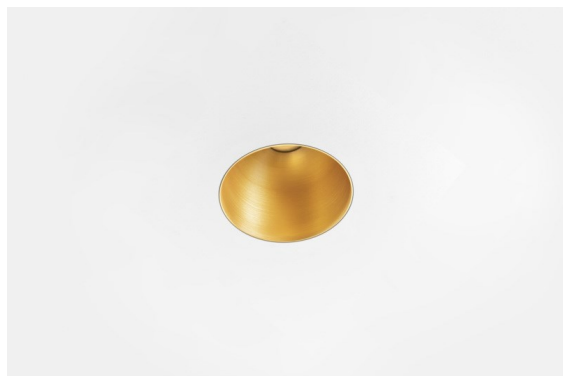

Datum
Klant
Project
Soort

Thimble Recessed Trimless 70 1x IP55 LED 3000K Medium DE Gold Brushed Anodised

Specificaties

Materiaal	11622142
Type Lichtbron	LED
LED type	BRIDGELUX V6 HD G7
LED technologie	Led-COB
CRI	Min. 90
Kleurtemperatuur	3000K
Levensduur	L80B10 bij 50.000 Uur
Lamp inbegrepen	Ja
Aantal Lichtbronnen	1
CIE-fluxcode	100 100 100 100 61
Binning (SDCM)	2
Lichtrichting	Omlaag
Optisch	Lens
Gemeten gradenbundel (°)	30,0
Ingangsspanning	Aandrijving Gelijktroom Vereist
Elektriciteitsklasse	III
IP-klasse	55
Gloeidraadtest (°C)	960
Binnen/Buiten	Binnen
Toepassing	Plafond
Montage	Inbouw
Inbouwopening (mm)	ø111
Montagediepte (mm)	110,0
Verstelbaarheid	Not Applicable
Afstand tot Verlicht Voorwerp (m)	0,1
Primaire Kleur & Primaire Afwerking	Goud, Geborsteld Geanodiseerd
Brutogewicht (g)	244,0
Stroom driver (mA)	350 500
Min. forward voltage (Vf)	14,8 15,2
Max. forward voltage (Vf)	18,0 18,6
Connected load (W)	5,7 8,5
Lumenoutput per lampunit (lm)	447 602
Efficiëntie (lm/W)	78 71
UGR	0 0
Opmerking	• 4000K op verzoek

Minimalistisch ontwerp, subtiele rondingen, onthullende kleuren, kwalitatieve lens en leds. Met zijn diep verzonken, niet-verblindende lichtbron is Thimble dankzij de strakke, naadloze uitvoering een stille maar toch geraffineerde keuze voor chique woonruimtes of hotels/restaurants. Deze veelzijdige, elegante architecturale neerwaartse verlichting brengt pure vormen, definitie en kwalitatief licht zonder alle aandacht naar zich toe te trekken.