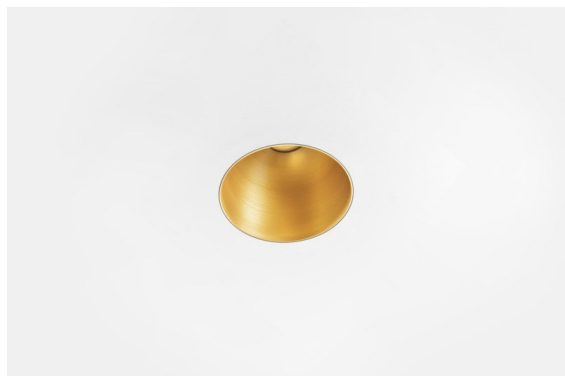

*Thimble Recessed Trimless 70 lx IP55 LED 3000K Medium DE Gold Brushed Anodised*

### Caractéristiques

Design minimaliste, courbes subtiles, couleurs évocatrices, lentilles et LED haute qualité. Avec sa source lumineuse encastrée en profondeur et non éblouissante, la conception épurée et homogène de Thimble fait de lui le choix discret mais cependant sophistiqué pour les espaces résidentiels et hôteliers haut de gamme. Cette applique à l'architecture élégante et polyvalente, éclairant vers le bas, diffuse une lumière avec une forme, une définition et une qualité pures sans attirer toute l'attention à elle.

Matériaux	11622142
Type de Source Lumineuse	LED
Type de LED	BRIDGELUX V6 HD G7
Technologie LED	LED COB
CRI	Min. 90
Température de Couleur	3000K
Durée de Vie	L80B10 à 50 000 heures
Ampoule incluse	Oui
Nombre de Sources Lumineuses	1
Code de flux CIE	100 100 100 100 61
Groupe ment (SDCM)	2
Direction de la Lumière	Bas
Optique	Lentille
Faisceau mesuré (°)	30,0
Tension d'Entrée	Driver à Courant Constant Requis
Classe Électrique	III
Indice de protection IP	55
Essai au fil incandescent (°C)	960
Intérieur/extérieur	Intérieur
Application	Plafond
Montage	Encastré
Taille de découpe (mm)	ø111
Profondeur de montage (mm)	110,0
Ajustabilité	Not Applicable
Distance avec l'Objet Éclairé (m)	0,1
Couleur Principale & Finition Principale	Or, Anodisé Brossé
Poids brut (g)	244,0
Courant du driver (mA)	350 500
Min. forward voltage (Vf)	14,8 15,2
Max. forward voltage (Vf)	18,0 18,6
Connected load (W)	5,7 8,5
Flux lumineux par lampe (lm)	447 602
Efficacité (lm/W)	78 71