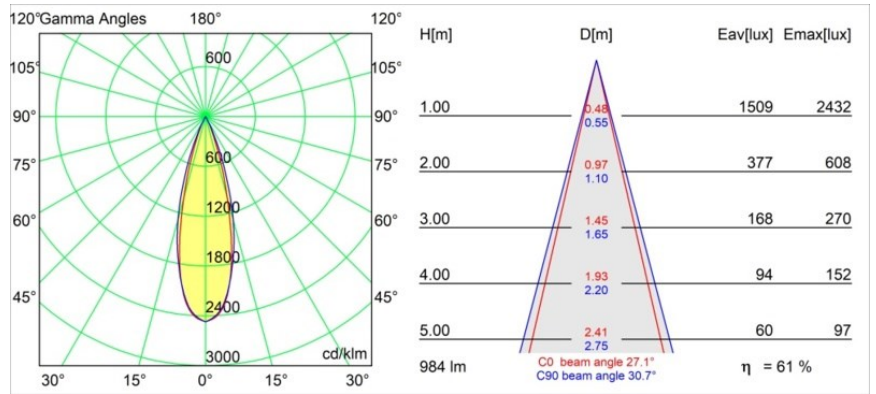

Distribution de Lumière & Schéma de Faisceau