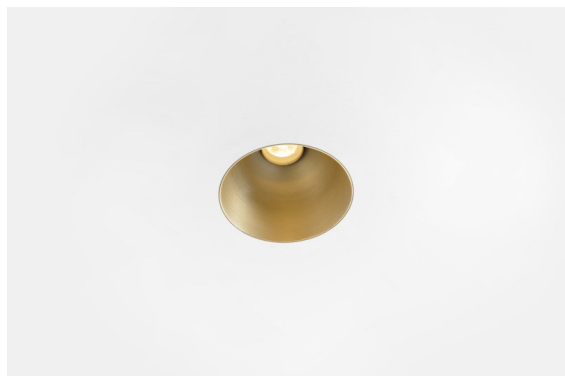

Datum
Klant
Project
Soort

Thimble Recessed Trimless 70 1x IP55 LED 3000K Medium DE Champagne Brushed Anodised

Specificaties

Materiaal	11622141
Type Lichtbron	LED
LED type	BRIDGELUX V6 HD G7
LED technologie	Led-COB
CRI	Min. 90
Kleurtemperatuur	3000K
Levensduur	L80B10 bij 50.000 Uur
Lamp inbegrepen	Ja
Aantal Lichtbronnen	1
CIE-fluxcode	100 100 100 100 61
Binning (SDCM)	2
Lichtrichting	Omlaag
Optisch	Lens
Gemeten gradenbundel (°)	30,0
Ingangsspanning	Aandrijving Gelijktroom Vereist
Elektriciteitsklasse	III
IP-klasse	55
Gloeidraadtest (°C)	960
Binnen/Buiten	Binnen
Toepassing	Plafond
Montage	Inbouw
Inbouwopening (mm)	ø111
Montagediepte (mm)	110,0
Verstelbaarheid	Not Applicable
Afstand tot Verlicht Voorwerp (m)	0,1
Primaire Kleur & Primaire Afwerking	Champagne, Geborsteld Geanodiseerd
Brutogewicht (g)	244,0
Stroom driver (mA)	350 500
Min. forward voltage (Vf)	14,8 15,2
Max. forward voltage (Vf)	18,0 18,6
Connected load (W)	5,7 8,5
Lumenoutput per lampunit (lm)	449 605
Efficiëntie (lm/W)	79 71
UGR	0 0
Opmerking	• 4000K op verzoek

Minimalistisch ontwerp, subtiele rondingen, onthullende kleuren, kwalitatieve lens en leds. Met zijn diep verzonken, niet-verblindende lichtbron is Thimble dankzij de strakke, naadloze uitvoering een stille maar toch geraffineerde keuze voor chique woonruimtes of hotels/restaurants. Deze veelzijdige, elegante architecturale neerwaartse verlichting brengt pure vormen, definitie en kwalitatief licht zonder alle aandacht naar zich toe te trekken.