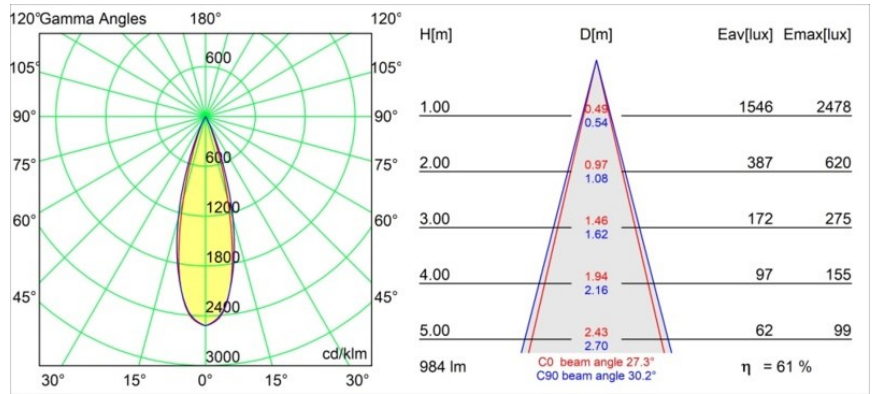

Lichtspreiding & Stralingsdiagram