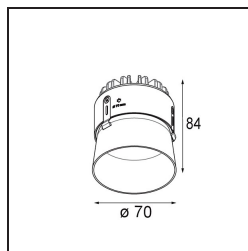

Thimble Recessed Trimless 70 1x IP55 LED 3000K Medium DE Champagne Brushed Anodised

Caractéristiques

Design minimaliste, courbes subtiles, couleurs évocatrices, lentilles et LED haute qualité. Avec sa source lumineuse encastrée en profondeur et non éblouissante, la conception épurée et homogène de Thimble fait de lui le choix discret mais cependant sophistiqué pour les espaces résidentiels et hôteliers haut de gamme. Cette applique à l'architecture élégante et polyvalente, éclairant vers le bas, diffuse une lumière avec une forme, une définition et une qualité pures sans attirer toute l'attention à elle.

Matériaux	11622141
Type de Source Lumineuse	LED
Type de LED	BRIDGELUX V6 HD G7
Technologie LED	LED COB
CRI	Min. 90
Température de Couleur	3000K
Durée de Vie	L80B10 à 50 000 heures
Ampoule incluse	Oui
Nombre de Sources Lumineuses	1
Code de flux CIE	100 100 100 100 61
Groupe ment (SDCM)	2
Direction de la Lumière	Bas
Optique	Lentille
Faisceau mesuré (°)	30,0
Tension d'Entrée	Driver à Courant Constant Requis
Classe Électrique	III
Indice de protection IP	55
Essai au fil incandescent (°C)	960
Intérieur/extérieur	Intérieur
Application	Plafond
Montage	Encastré
Taille de découpe (mm)	ø111
Profondeur de montage (mm)	110,0
Ajustabilité	Not Applicable
Distance avec l'Objet Éclairé (m)	0,1
Couleur Principale & Finition Principale	Champagne, Anodisé Brossé
Poids brut (g)	244,0
Courant du driver (mA)	350 500
Min. forward voltage (Vf)	14,8 15,2
Max. forward voltage (Vf)	18,0 18,6
Connected load (W)	5,7 8,5
Flux lumineux par lampe (lm)	449 605
Efficacité (lm/W)	79 71