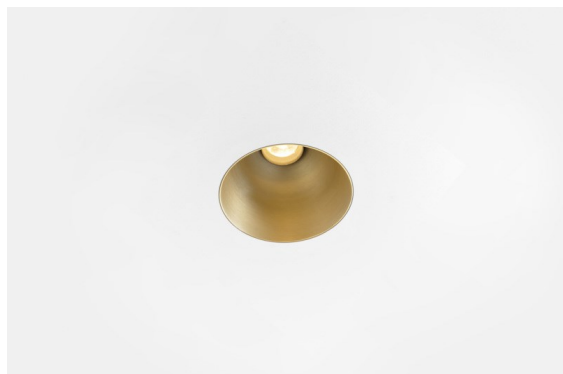

Thimble Recessed Trimless 70 1x IP55 LED 3000K Medium DE Champagne Brushed Anodised

Caractéristiques

Design minimaliste, courbes subtiles, couleurs évocatrices, lentilles et LED haute qualité. Avec sa source lumineuse encastrée en profondeur et non éblouissante, la conception épurée et homogène de Thimble fait de lui le choix discret mais cependant sophistiqué pour les espaces résidentiels et hôteliers haut de gamme. Cette applique à l'architecture élégante et polyvalente, éclairant vers le bas, diffuse une lumière avec une forme, une définition et une qualité pures sans attirer toute l'attention à elle.

Matériaux	11622141
Type de Source Lumineuse	LED
Type de LED	BRIDGELUX V6 HD G7
Technologie LED	LED COB
CRI	Min. 90
Température de Couleur	3000K
Durée de Vie	L80B10 à 50 000 heures
Ampoule incluse	Oui
Nombre de Sources Lumineuses	1
Code de flux CIE	100 100 100 100 61
Groupe ment (SDCM)	2
Direction de la Lumière	Bas
Optique	Lentille
Faisceau mesuré (°)	30,0
Tension d'Entrée	Driver à Courant Constant Requis
Classe Électrique	III
Indice de protection IP	55
Essai au fil incandescent (°C)	960
Intérieur/extérieur	Intérieur
Application	Plafond
Montage	Encastré
Taille de découpe (mm)	ø111
Profondeur de montage (mm)	110,0
Ajustabilité	Not Applicable
Distance avec l'Objet Éclairé (m)	0,1
Couleur Principale & Finition Principale	Champagne, Anodisé Brossé
Poids brut (g)	244,0
Courant du driver (mA)	350 500
Min. forward voltage (Vf)	14,8 15,2
Max. forward voltage (Vf)	18,0 18,6
Connected load (W)	5,7 8,5
Flux lumineux par lampe (lm)	449 605
Efficacité (lm/W)	79 71

UGR	0	0
Commentaire	• 4000K sur demande	

TM30 & CRI diagrammes

Distribution de Lumière & Schéma de Faisceau

Accessoires d'Eclairage d'installation

11624230 Concrete Kit 70 150x150 1x

11624430 Concrete Ring 70 Standard Installation Housing