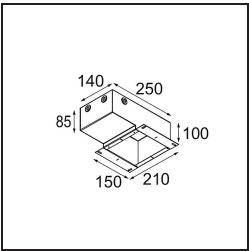

Datum
Kunde
Projekt
Art

Thimble Recessed Trimless 70 1x IP55 LED 3000K Medium DE Champagne Brushed Anodised

Spezifikationen

Material	11622141
Typ der Lichtquelle	LED
LED Typ	BRIDGELUX V6 HD G7
LED-Technologie	COB-LED
CRI	Min. 90
Farbtemperatur	3000K
Lebensdauer	L80 B10 bei 50.000 Stunden
Leuchtmittel enthalten	Ja
Anzahl Lichtquellen	1
CIE-Fluxcode	100 100 100 100 61
Binning (SDCM)	2
Lichtrichtung	Abwärts
Optik	Streuscheibe
Gemessene Abstrahlwinkel (°)	30,0
Eingangsspannung	Konstantstrom-Treiber erforderlich
Schutzklasse	III
Schutzart	55
Glühdrahtprüfung (°C)	960
Innen/Außen	Innen
Anwendung	Decke
Montage	Einbau
Ausschnittgröße (mm)	ø111
Einbautiefe (mm)	110,0
Verstellbarkeit	Not Applicable
Abstand zum beleuchteten Objekt (m)	0,1
Primärfarbe & Primäres Finish	Champagner, Gebürstet und Eloxiert
Bruttogewicht (g)	244,0
Antriebsstrom (mA)	350 500
Min. forward voltage (Vf)	14,8 15,2
Max. forward voltage (Vf)	18,0 18,6
Connected load (W)	5,7 8,5
Lichtstrom pro Lampe (lm)	449 605
Effizienz (lm/W)	79 71
UGR	0 0
Bemerkung	• 4000K auf Anfrage

TM30 & CRI Diagramm

Lichtverteilung und Lichtverteilungskurve

Diagramm

Montagezubehör

11624230 Concrete Kit 70 150x150 1x

11624430 Concrete Ring 70 Standard Installation Housing

11624030 Installation Housing 140x250x100x210