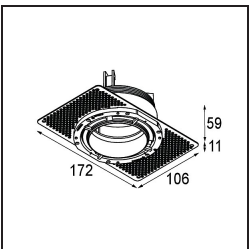

12292630 Gypsum Fibreboard 150x150

11624730 Ring Recessed Trimless 70 1x