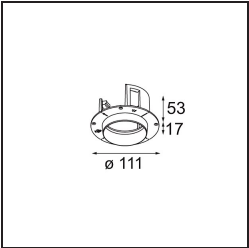

Datum
Kunde
Projekt
Art

Thimble Recessed Trimless 70 1x IP55 LED 3000K Medium DE Champagne Brushed Anodised

Spezifikationen

Material	11622141
Typ der Lichtquelle	LED
LED Typ	BRIDGELUX V6 HD G7
LED-Technologie	COB-LED
CRI	Min. 90
Farbtemperatur	3000K
Lebensdauer	L80 B10 bei 50.000 Stunden
Leuchtmittel enthalten	Ja
Anzahl Lichtquellen	1
CIE-Fluxcode	100 100 100 100 61
Binning (SDCM)	2
Lichtrichtung	Abwärts
Optik	Streuscheibe
Gemessene Abstrahlwinkel (°)	30,0
Eingangsspannung	Konstantstrom-Treiber erforderlich
Schutzklasse	III
Schutzart	55
Glühdrahtprüfung (°C)	960
Innen/Außen	Innen
Anwendung	Decke
Montage	Einbau
Ausschnittgröße (mm)	ø111
Einbautiefe (mm)	110,0
Verstellbarkeit	Not Applicable
Abstand zum beleuchteten Objekt (m)	0,1
Primärfarbe & Primäres Finish	Champagner, Gebürstet und Eloxiert
Bruttogewicht (g)	244,0
Antriebsstrom (mA)	350 500
Min. forward voltage (Vf)	14,8 15,2
Max. forward voltage (Vf)	18,0 18,6
Connected load (W)	5,7 8,5
Lichtstrom pro Lampe (lm)	449 605
Effizienz (lm/W)	79 71
UGR	0 0
Bemerkung	• 4000K auf Anfrage

TM30 & CRI Diagramm

Lichtverteilung und Lichtverteilungskurve

Diagramm

Montagezubehör

11624230 Concrete Kit 70 150x150 1x

11624430 Concrete Ring 70 Standard Installation Housing

11624030 Installation Housing 140x250x100x210