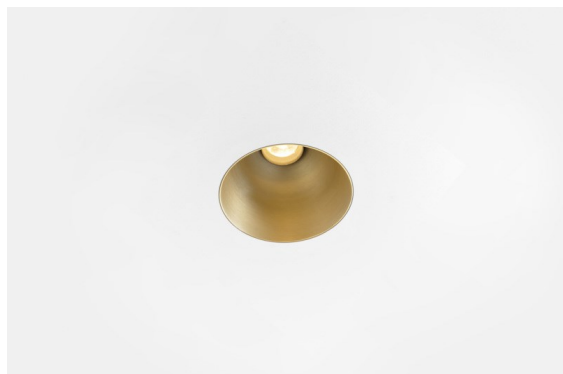

Datum
Kunde
Projekt
Art

Thimble Recessed Trimless 70 1x IP55 LED 3000K Medium DE Champagne Brushed Anodised

Spezifikationen

Material	11622141
Typ der Lichtquelle	LED
LED Typ	BRIDGELUX V6 HD G7
LED-Technologie	COB-LED
CRI	Min. 90
Farbtemperatur	3000K
Lebensdauer	L80 B10 bei 50.000 Stunden
Leuchtmittel enthalten	Ja
Anzahl Lichtquellen	1
CIE-Fluxcode	100 100 100 100 61
Binning (SDCM)	2
Lichtrichtung	Abwärts
Optik	Streuscheibe
Gemessene Abstrahlwinkel (°)	30,0
Eingangsspannung	Konstantstrom-Treiber erforderlich
Schutzklasse	III
Schutzart	55
Glühdrahtprüfung (°C)	960
Innen/Außen	Innen
Anwendung	Decke
Montage	Einbau
Ausschnittgröße (mm)	ø111
Einbautiefe (mm)	110,0
Verstellbarkeit	Not Applicable
Abstand zum beleuchteten Objekt (m)	0,1
Primärfarbe & Primäres Finish	Champagner, Gebürstet und Eloxiert
Bruttogewicht (g)	244,0
Antriebsstrom (mA)	350 500
Min. forward voltage (Vf)	14,8 15,2
Max. forward voltage (Vf)	18,0 18,6
Connected load (W)	5,7 8,5
Lichtstrom pro Lampe (lm)	449 605
Effizienz (lm/W)	79 71
UGR	0 0
Bemerkung	• 4000K auf Anfrage

Ein minimalistisches Design, raffinierte Kurven, hervorblitzende Farben, hochwertige Streuscheibe und LED. Mit ihrer tief eingelassenen und blendfreien Lichtquelle ist die Thimble dank ihrer sauberen und nahtlosen Ausführung eine ruhige und zugleich moderne Wahl für den High-End-Wohnbereich oder die Gastronomie. Dieser vielseitige, elegante architektonische Downlighter bringt reine Form, Definition und hochwertiges Licht, ohne alle Aufmerksamkeit auf sich zu ziehen.