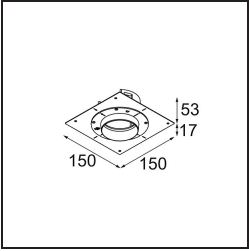

Datum
Kunde
Projekt
Art

Thimble Recessed Trimless 70 1x IP55 LED 3000K Medium DE Champagne Brushed Anodised

Spezifikationen

Material	11622141
Typ der Lichtquelle	LED
LED Typ	BRIDGELUX V6 HD G7
LED-Technologie	COB-LED
CRI	Min. 90
Farbtemperatur	3000K
Lebensdauer	L80 B10 bei 50.000 Stunden
Leuchtmittel enthalten	Ja
Anzahl Lichtquellen	1
CIE-Fluxcode	100 100 100 100 61
Binning (SDCM)	2
Lichtrichtung	Abwärts
Optik	Streuscheibe
Gemessene Abstrahlwinkel (°)	30,0
Eingangsspannung	Konstantstrom-Treiber erforderlich
Schutzklasse	III
Schutzart	55
Glühdrahtprüfung (°C)	960
Innen/Außen	Innen
Anwendung	Decke
Montage	Einbau
Ausschnittgröße (mm)	ø111
Einbautiefe (mm)	110,0
Verstellbarkeit	Not Applicable
Abstand zum beleuchteten Objekt (m)	0,1
Primärfarbe & Primäres Finish	Champagner, Gebürstet und Eloxiert
Bruttogewicht (g)	244,0
Antriebsstrom (mA)	350 500
Min. forward voltage (Vf)	14,8 15,2
Max. forward voltage (Vf)	18,0 18,6
Connected load (W)	5,7 8,5
Lichtstrom pro Lampe (lm)	449 605
Effizienz (lm/W)	79 71
UGR	0 0
Bemerkung	• 4000K auf Anfrage

TM30 & CRI Diagramm

Lichtverteilung und Lichtverteilungskurve

Diagramm

Montagezubehör

11624230 Concrete Kit 70 150x150 1x

11624430 Concrete Ring 70 Standard Installation Housing

11624030 Installation Housing 140x250x100x210