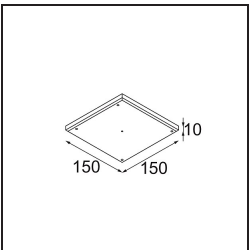

Datum
Kunde
Projekt
Art

Thimble Recessed Trimless 70 1x IP55 LED 3000K Medium DE Champagne Brushed Anodised

Spezifikationen

Material	11622141
Typ der Lichtquelle	LED
LED Typ	BRIDGELUX V6 HD G7
LED-Technologie	COB-LED
CRI	Min. 90
Farbtemperatur	3000K
Lebensdauer	L80 B10 bei 50.000 Stunden
Leuchtmittel enthalten	Ja
Anzahl Lichtquellen	1
CIE-Fluxcode	100 100 100 100 61
Binning (SDCM)	2
Lichtrichtung	Abwärts
Optik	Streuscheibe
Gemessene Abstrahlwinkel (°)	30,0
Eingangsspannung	Konstantstrom-Treiber erforderlich
Schutzklasse	III
Schutzart	55
Glühdrahtprüfung (°C)	960
Innen/Außen	Innen
Anwendung	Decke
Montage	Einbau
Ausschnittgröße (mm)	ø111
Einbautiefe (mm)	110,0
Verstellbarkeit	Not Applicable
Abstand zum beleuchteten Objekt (m)	0,1
Primärfarbe & Primäres Finish	Champagner, Gebürstet und Eloxiert
Bruttogewicht (g)	244,0
Antriebsstrom (mA)	350 500
Min. forward voltage (Vf)	14,8 15,2
Max. forward voltage (Vf)	18,0 18,6
Connected load (W)	5,7 8,5
Lichtstrom pro Lampe (lm)	449 605
Effizienz (lm/W)	79 71
UGR	0 0
Bemerkung	• 4000K auf Anfrage

TM30 & CRI Diagramm

Lichtverteilung und Lichtverteilungskurve

Diagramm

Montagezubehör

11624230 Concrete Kit 70 150x150 1x

11624430 Concrete Ring 70 Standard Installation Housing

11624030 Installation Housing 140x250x100x210