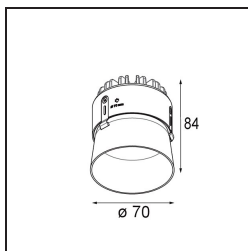

Date
Customer
Project
Type

Thimble Recessed Trimless 70 1x IP55 LED 3000K Medium DE Black Structure

Specifications

Materiale	11622132
Tipo di Sorgente	LED
Tipologia LED	BRIDGELUX V6 HD G7
Tecnologie LED	COB
CRI	Min. 90
Temperatura di colore della luce	3000K
Vita utile	L80B10 @50.000 ore
Lampadina inclusa	Sì
Numero di fonte luminosa	1
Codice di flusso CIE	100 100 100 100 62
Binning (SDCM)	2
Direzione della luce	Diretta
Ottiche	Lente
Fascio misurato (°)	30,0
Volt in ingresso	Necessario driver a corrente costante
Classificazione elettrica	III
Grado IP	55
Test filo a caldo (°C)	960
Interno/Esterno	Interno
Applicazione	Soffitto
Montaggio	Incassato
Foro d'incasso (mm)	Ø111
Profondità di montaggio (mm)	110,0
Orientabilità	Not Applicable
Distanza dall'oggetto illuminato (m)	0,1
Colore primario & Finitura primaria	Nero, Strutturata
Peso lordo (g)	244,0
Corrente di azionamento (mA)	350 500
Min. forward voltage (Vf)	14,8 15,2
Max. forward voltage (Vf)	18,0 18,6
Connected load (W)	5,7 8,5
Flusso luminoso per lampade (lm)	449 605
Efficienza (lm/W)	79 71