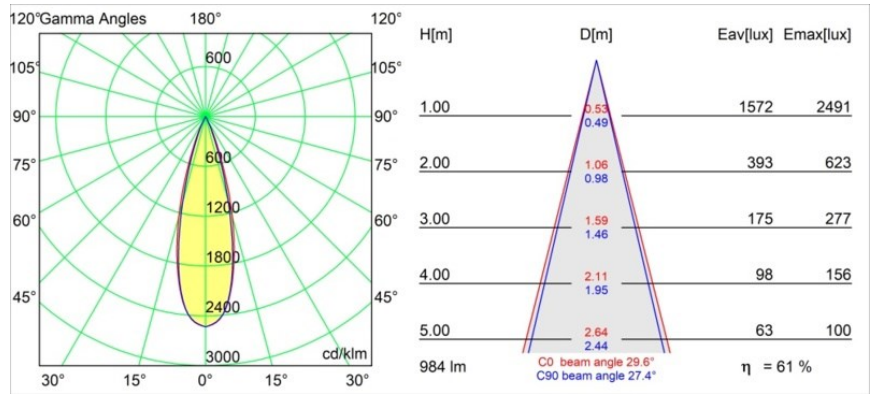

Light distribution & beam diagram