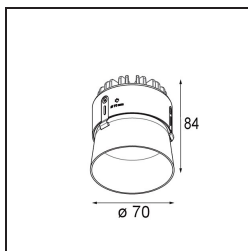

Specifications

Material	11622132
Tipo de fuente de luz	LED
Tipo de LED	BRIDGELUX V6 HD G7
Tecnología LED	COB LED
CRI	Min. 90
Temperatura del color	3000K
Vida Útil	L80B10 @50.000 horas
Lámpara Incluida	Sí
Número de fuentes de luz	1
Código de flujo CIE	100 100 100 100 62
Binning (SDCM)	2
Dirección de la luz	Directo
Óptica	Lente
Ángulo de Apertura medido (°)	30,0
Voltaje de entrada	Driver de corriente constante requerido
Clasificación eléctrica	III
Clasificación del IP	55
Clasificación de hilo incandescente (°C)	960
Interio/Exterior	Interior
Aplicación	Techo
Montaje	Empotrado
Tamaño de corte (mm)	ø111
Profundidad de montaje (mm)	110,0
Ajustabilidad	Not Applicable
Distancia al objeto iluminado (m)	0,1
Color principal & Acabado principal	Negro, Estructura
Peso bruto (g)	244,0
Corriente de accionamiento (mA)	350 500
Min. forward voltage (Vf)	14,8 15,2
Max. forward voltage (Vf)	18,0 18,6
Connected load (W)	5,7 8,5
Flujo luminoso por lámpara (lm)	449 605
Eficacia (lm/W)	79 71

Índice de deslumbramiento	0	0
Remark	• 4000K bajo pedido	

TM30 & CRI diagram

Light distribution & beam diagram

Diagrams

Accesorios Instalación

11624230 Concrete Kit 70 150x150 1x

11624430 Concrete Ring 70 Standard Installation Housing