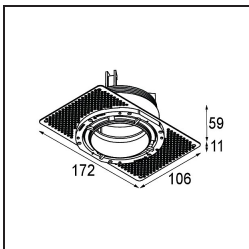

12292630 Gypsum Fibreboard 150x150

11624730 Ring Recessed Trimless 70 1x