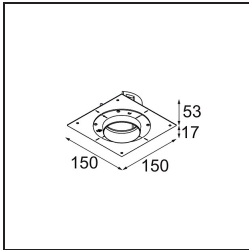

Datum
Klant
Project
Soort

Thimble Recessed Trimless 70 lx IP55 LED 3000K Medium DE White Structure

Specificaties

Materiaal	11622109
Type Lichtbron	LED
LED type	BRIDGELUX V6 HD G7
LED technologie	Led-COB
CRI	Min. 90
Kleurtemperatuur	3000K
Levensduur	L80B10 bij 50.000 Uur
Lamp inbegrepen	Ja
Aantal Lichtbronnen	1
CIE-fluxcode	100 100 100 100 62
Binning (SDCM)	2
Lichtrichting	Omlaag
Optisch	Lens
Gemeten gradenbundel (°)	30,0
Ingangsspanning	Aandrijving Gelijkstroom Vereist
Elektriciteitsklasse	III
IP-klasse	55
Gloeidraadtest (°C)	960
Binnen/Buiten	Binnen
Toepassing	Plafond
Montage	Inbouw
Inbouwopening (mm)	ø111
Montagediepte (mm)	110,0
Verstelbaarheid	Not Applicable
Afstand tot Verlicht Voorwerp (m)	0,1
Primaire Kleur & Primaire Afwerking	Wit, Structuur
Brutogewicht (g)	244,0
Stroom driver (mA)	350 500
Min. forward voltage (Vf)	14,8 15,2
Max. forward voltage (Vf)	18,0 18,6
Connected load (W)	5,7 8,5
Lumenoutput per lampunit (lm)	451 608
Efficiëntie (lm/W)	79 72
UGR	0 0
Opmerking	• 4000K op verzoek

TM30 & CRI Diagrammen

Lichtspreiding & Stralingsdiagram

Diagrammen

Installatie Accessoires

11624230 Concrete Kit 70 150x150 1x

11624430 Concrete Ring 70 Standard Installation Housing

11624030 Installation Housing 140x250x100x210