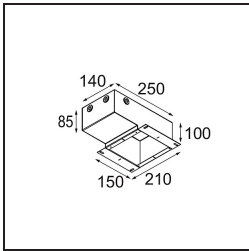

Datum
Klant
Project
Soort

Thimble Recessed Trimless 70 lx IP55 LED 3000K Medium DE White Structure

Specificaties

Materiaal	11622109
Type Lichtbron	LED
LED type	BRIDGELUX V6 HD G7
LED technologie	Led-COB
CRI	Min. 90
Kleurtemperatuur	3000K
Levensduur	L80B10 bij 50.000 Uur
Lamp inbegrepen	Ja
Aantal Lichtbronnen	1
CIE-fluxcode	100 100 100 100 62
Binning (SDCM)	2
Lichtrichting	Omlaag
Optisch	Lens
Gemeten gradenbundel (°)	30,0
Ingangsspanning	Aandrijving Gelijkstroom Vereist
Elektriciteitsklasse	III
IP-klasse	55
Gloeidraadtest (°C)	960
Binnen/Buiten	Binnen
Toepassing	Plafond
Montage	Inbouw
Inbouwopening (mm)	ø111
Montagediepte (mm)	110,0
Verstelbaarheid	Not Applicable
Afstand tot Verlicht Voorwerp (m)	0,1
Primaire Kleur & Primaire Afwerking	Wit, Structuur
Brutogewicht (g)	244,0
Stroom driver (mA)	350 500
Min. forward voltage (Vf)	14,8 15,2
Max. forward voltage (Vf)	18,0 18,6
Connected load (W)	5,7 8,5
Lumenoutput per lampunit (lm)	451 608
Efficiëntie (lm/W)	79 72
UGR	0 0
Opmerking	• 4000K op verzoek

TM30 & CRI Diagrammen

Lichtspreiding & Stralingsdiagram

Diagrammen

Installatie Accessoires

11624230 Concrete Kit 70 150x150 1x

11624430 Concrete Ring 70 Standard Installation Housing

11624030 Installation Housing 140x250x100x210