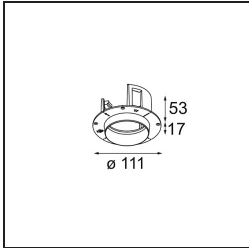

Datum
Klant
Project
Soort

Thimble Recessed Trimless 70 lx IP55 LED 3000K Medium DE White Structure

Specificaties

Materiaal	11622109
Type Lichtbron	LED
LED type	BRIDGELUX V6 HD G7
LED technologie	Led-COB
CRI	Min. 90
Kleurtemperatuur	3000K
Levensduur	L80B10 bij 50.000 Uur
Lamp inbegrepen	Ja
Aantal Lichtbronnen	1
CIE-fluxcode	100 100 100 100 62
Binning (SDCM)	2
Lichtrichting	Omlaag
Optisch	Lens
Gemeten gradenbundel (°)	30,0
Ingangsspanning	Aandrijving Gelijkstroom Vereist
Elektriciteitsklasse	III
IP-klasse	55
Gloeidraadtest (°C)	960
Binnen/Buiten	Binnen
Toepassing	Plafond
Montage	Inbouw
Inbouwopening (mm)	ø111
Montagediepte (mm)	110,0
Verstelbaarheid	Not Applicable
Afstand tot Verlicht Voorwerp (m)	0,1
Primaire Kleur & Primaire Afwerking	Wit, Structuur
Brutogewicht (g)	244,0
Stroom driver (mA)	350 500
Min. forward voltage (Vf)	14,8 15,2
Max. forward voltage (Vf)	18,0 18,6
Connected load (W)	5,7 8,5
Lumenoutput per lampunit (lm)	451 608
Efficiëntie (lm/W)	79 72
UGR	0 0
Opmerking	• 4000K op verzoek

TM30 & CRI Diagrammen

Lichtspreiding & Stralingsdiagram

Diagrammen

Installatie Accessoires

11624230 Concrete Kit 70 150x150 1x

11624430 Concrete Ring 70 Standard Installation Housing

11624030 Installation Housing 140x250x100x210