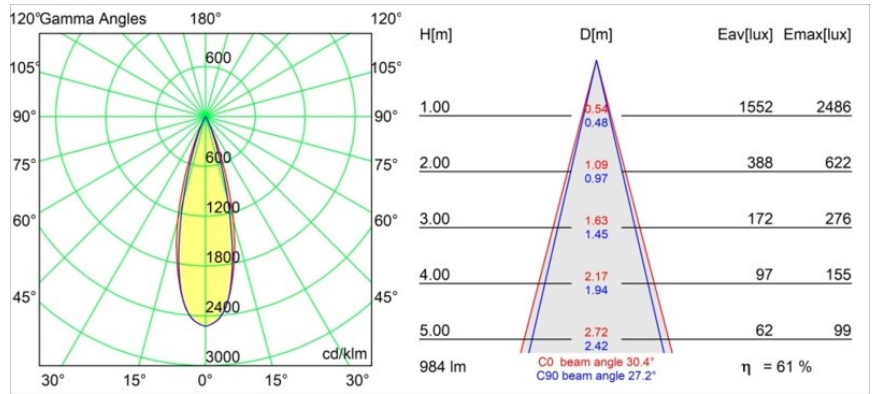

Lichtspreiding & Stralingsdiagram