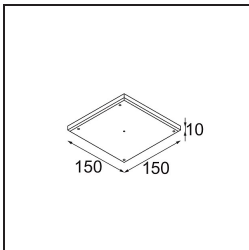

Datum
Klant
Project
Soort

Thimble Recessed Trimless 70 lx IP55 LED 3000K Medium DE White Structure

Specificaties

Materiaal	11622109
Type Lichtbron	LED
LED type	BRIDGELUX V6 HD G7
LED technologie	Led-COB
CRI	Min. 90
Kleurtemperatuur	3000K
Levensduur	L80B10 bij 50.000 Uur
Lamp inbegrepen	Ja
Aantal Lichtbronnen	1
CIE-fluxcode	100 100 100 100 62
Binning (SDCM)	2
Lichtrichting	Omlaag
Optisch	Lens
Gemeten gradenbundel (°)	30,0
Ingangsspanning	Aandrijving Gelijkstroom Vereist
Elektriciteitsklasse	III
IP-klasse	55
Gloeidraadtest (°C)	960
Binnen/Buiten	Binnen
Toepassing	Plafond
Montage	Inbouw
Inbouwopening (mm)	ø111
Montagediepte (mm)	110,0
Verstelbaarheid	Not Applicable
Afstand tot Verlicht Voorwerp (m)	0,1
Primaire Kleur & Primaire Afwerking	Wit, Structuur
Brutogewicht (g)	244,0
Stroom driver (mA)	350 500
Min. forward voltage (Vf)	14,8 15,2
Max. forward voltage (Vf)	18,0 18,6
Connected load (W)	5,7 8,5
Lumenoutput per lampunit (lm)	451 608
Efficiëntie (lm/W)	79 72
UGR	0 0
Opmerking	• 4000K op verzoek

TM30 & CRI Diagrammen

Lichtspreiding & Stralingsdiagram

Diagrammen

Installatie Accessoires

11624230 Concrete Kit 70 150x150 1x

11624430 Concrete Ring 70 Standard Installation Housing

11624030 Installation Housing 140x250x100x210