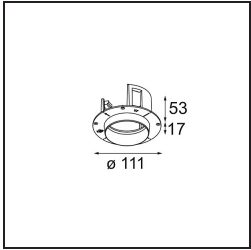

Matériaux	11622109
Type de Source Lumineuse	LED
Type de LED	BRIDGELUX V6 HD G7
Technologie LED	LED COB
CRI	Min. 90
Température de Couleur	3000K
Durée de Vie	L80B10 à 50 000 heures
Ampoule incluse	Oui
Nombre de Sources Lumineuses	1
Code de flux CIE	100 100 100 100 62
Groupe ment (SDCM)	2
Direction de la Lumière	Bas
Optique	Lentille
Faisceau mesuré (°)	30,0
Tension d'Entrée	Driver à Courant Constant Requis
Classe Électrique	III
Indice de protection IP	55
Essai au fil incandescent (°C)	960
Intérieur/extérieur	Intérieur
Application	Plafond
Montage	Encastré
Taille de découpe (mm)	ø111
Profondeur de montage (mm)	110,0
Ajustabilité	Not Applicable
Distance avec l'Objet Éclairé (m)	0,1
Couleur Principale & Finition Principale	Blanc, Structure
Poids brut (g)	244,0
Courant du driver (mA)	350 500
Min. forward voltage (Vf)	14,8 15,2
Max. forward voltage (Vf)	18,0 18,6
Connected load (W)	5,7 8,5
Flux lumineux par lampe (lm)	451 608
Efficacité (lm/W)	79 72

UGR	0	0
Commentaire	• 4000K sur demande	

TM30 & CRI diagrammes

Distribution de Lumière & Schéma de Faisceau

Accessoires d'Eclairage d'installation

11624230 Concrete Kit 70 150x150 1x

11624430 Concrete Ring 70 Standard Installation Housing