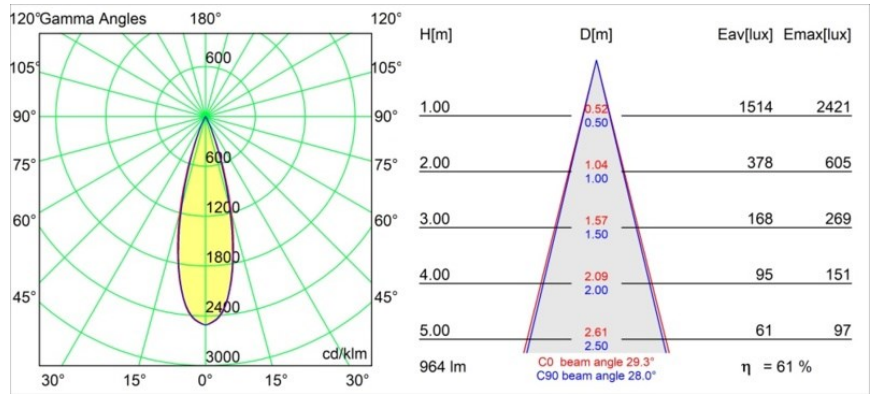

Lichtspreiding & Stralingsdiagram