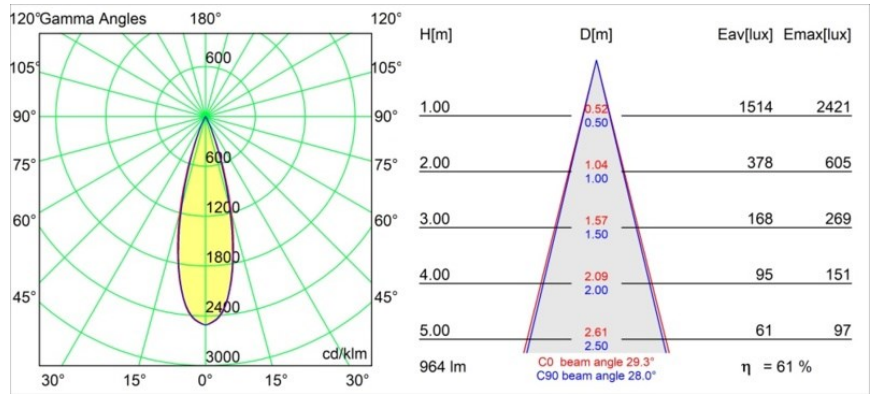

Light distribution & beam diagram