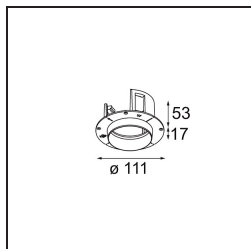

Matériaux	11622084
Type de Source Lumineuse	LED
Type de LED	BRIDGELUX V6 HD G7
Technologie LED	LED COB
CRI	Min. 90
Température de Couleur	2700K
Durée de Vie	L80B10 à 50 000 heures
Ampoule incluse	Oui
Nombre de Sources Lumineuses	1
Code de flux CIE	100 100 100 100 61
Groupe ment (SDCM)	2
Direction de la Lumière	Bas
Optique	Lentille
Faisceau mesuré (°)	30,0
Tension d'Entrée	Driver à Courant Constant Requis
Classe Électrique	III
Indice de protection IP	55
Essai au fil incandescent (°C)	960
Intérieur/extérieur	Intérieur
Application	Plafond
Montage	Encastré
Taille de découpe (mm)	ø111
Profondeur de montage (mm)	110,0
Ajustabilité	Not Applicable
Distance avec l'Objet Éclairé (m)	0,1
Couleur Principale & Finition Principale	Bronze Argenté, Anodisé Brossé
Poids brut (g)	244,0
Courant du driver (mA)	350 500
Min. forward voltage (Vf)	14,8 15,2
Max. forward voltage (Vf)	18,0 18,6
Connected load (W)	5,7 8,5
Flux lumineux par lampe (lm)	438 590
Efficacité (lm/W)	77 69

UGR	0	0
Commentaire	• 4000K sur demande	

TM30 & CRI diagrammes

Distribution de Lumière & Schéma de Faisceau

Accessoires d'Eclairage d'installation

11624230 Concrete Kit 70 150x150 1x

11624430 Concrete Ring 70 Standard Installation Housing