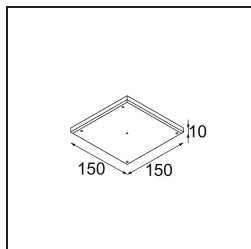

11624030 Installation Housing 140x250x100x210

12292630 Gypsum Fibreboard 150x150