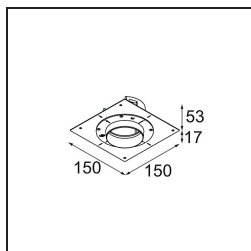

Matériaux	11622084
Type de Source Lumineuse	LED
Type de LED	BRIDGELUX V6 HD G7
Technologie LED	LED COB
CRI	Min. 90
Température de Couleur	2700K
Durée de Vie	L80B10 à 50 000 heures
Ampoule incluse	Oui
Nombre de Sources Lumineuses	1
Code de flux CIE	100 100 100 100 61
Groupe ment (SDCM)	2
Direction de la Lumière	Bas
Optique	Lentille
Faisceau mesuré (°)	30,0
Tension d'Entrée	Driver à Courant Constant Requis
Classe Électrique	III
Indice de protection IP	55
Essai au fil incandescent (°C)	960
Intérieur/extérieur	Intérieur
Application	Plafond
Montage	Encastré
Taille de découpe (mm)	ø111
Profondeur de montage (mm)	110,0
Ajustabilité	Not Applicable
Distance avec l'Objet Éclairé (m)	0,1
Couleur Principale & Finition Principale	Bronze Argenté, Anodisé Brossé
Poids brut (g)	244,0
Courant du driver (mA)	350 500
Min. forward voltage (Vf)	14,8 15,2
Max. forward voltage (Vf)	18,0 18,6
Connected load (W)	5,7 8,5
Flux lumineux par lampe (lm)	438 590
Efficacité (lm/W)	77 69

UGR	0	0
Commentaire	• 4000K sur demande	

TM30 & CRI diagrammes

Distribution de Lumière & Schéma de Faisceau

Accessoires d'Eclairage d'installation

11624230 Concrete Kit 70 150x150 1x

11624430 Concrete Ring 70 Standard Installation Housing