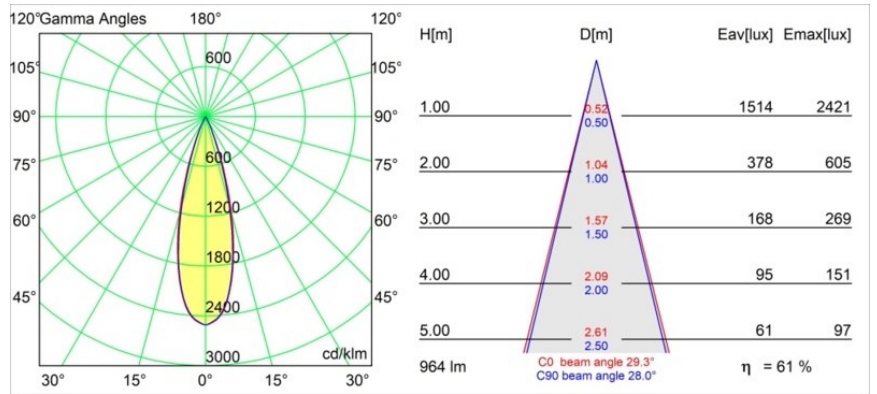

Distribution de Lumière & Schéma de Faisceau