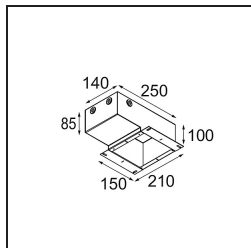

UGR	0	0
Commentaire	• 4000K sur demande	

TM30 & CRI diagrammes

Distribution de Lumière & Schéma de Faisceau

Accessoires d'Eclairage d'installation

11624230 Concrete Kit 70 150x150 1x

11624430 Concrete Ring 70 Standard Installation Housing