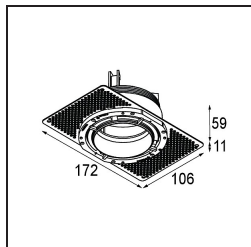

12292630 Gypsum Fibreboard 150x150

11624730 Ring Recessed Trimless 70 1x